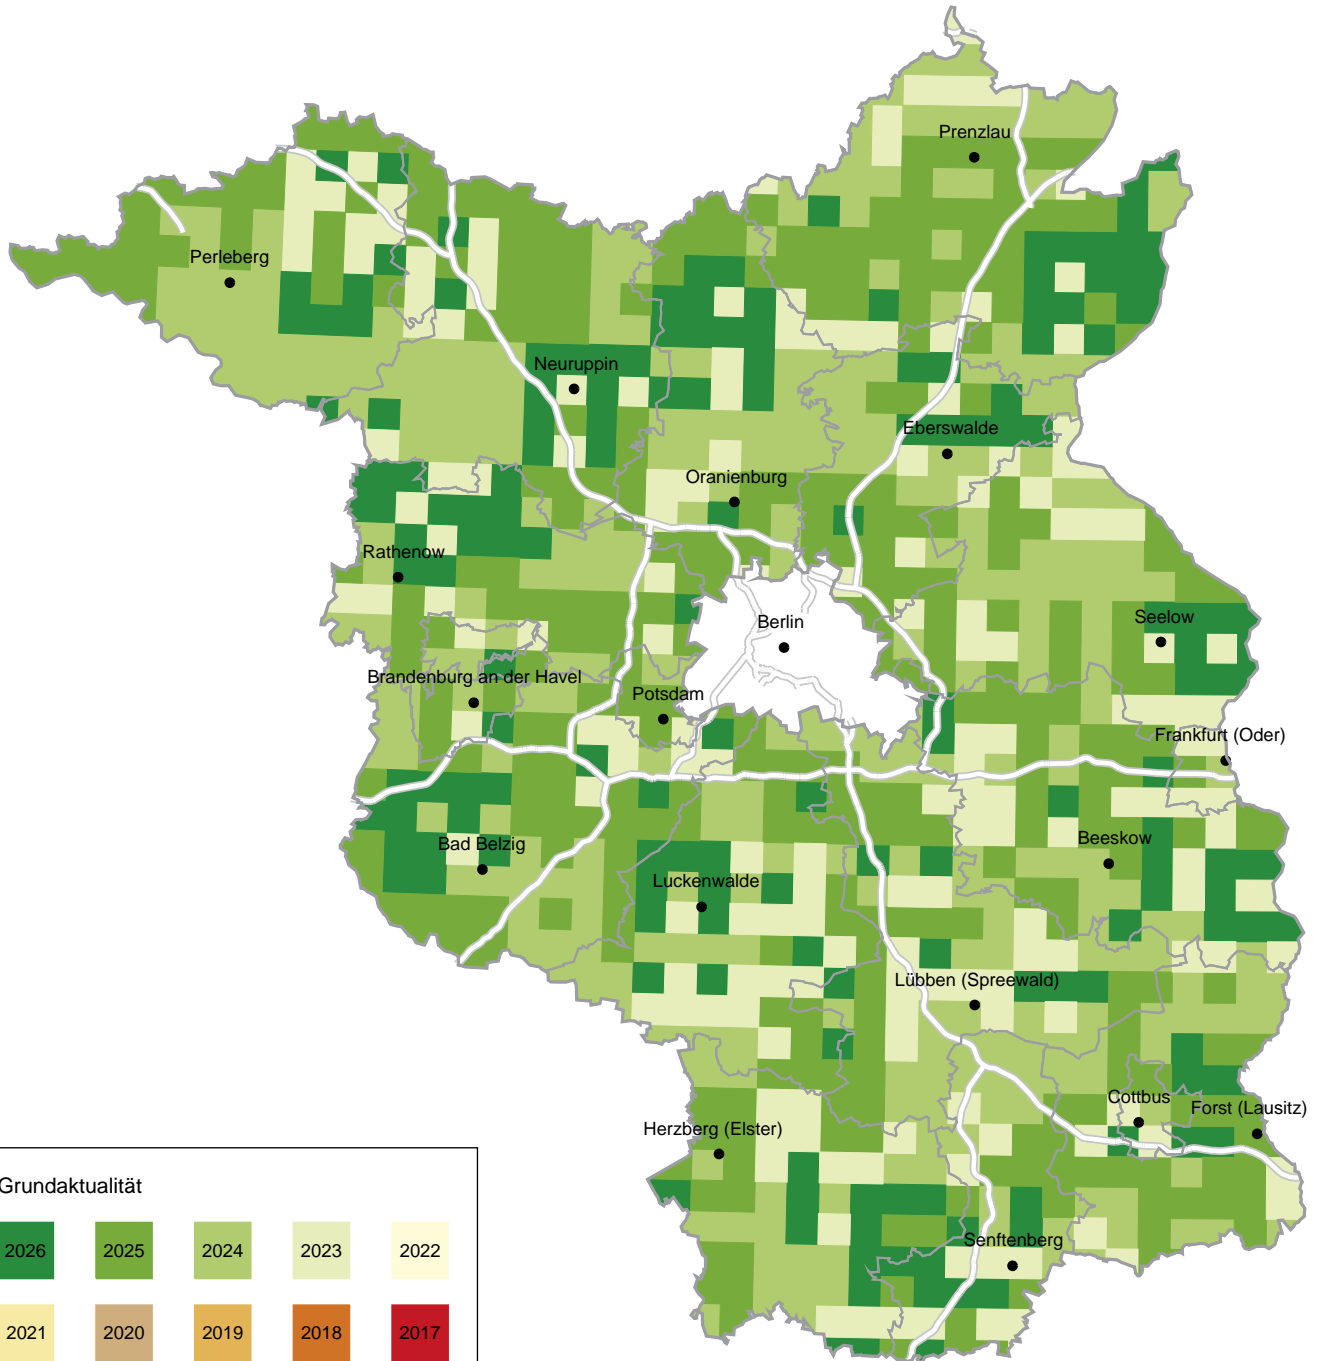

- Aktualitätsübersicht - Digitales Basis-Landschaftsmodell (Basis-DLM)

Grundaktualität

2026	2025	2024	2023	2022
2021	2020	2019	2018	2017

 älter als 10 Jahre

 Daten anderer Bundesländer

Die Aktualitätsangabe gilt für das Land Brandenburg.
 Die Aktualität eines anderen Bundeslandes kann davon abweichen.

Stand: 30.06.2026