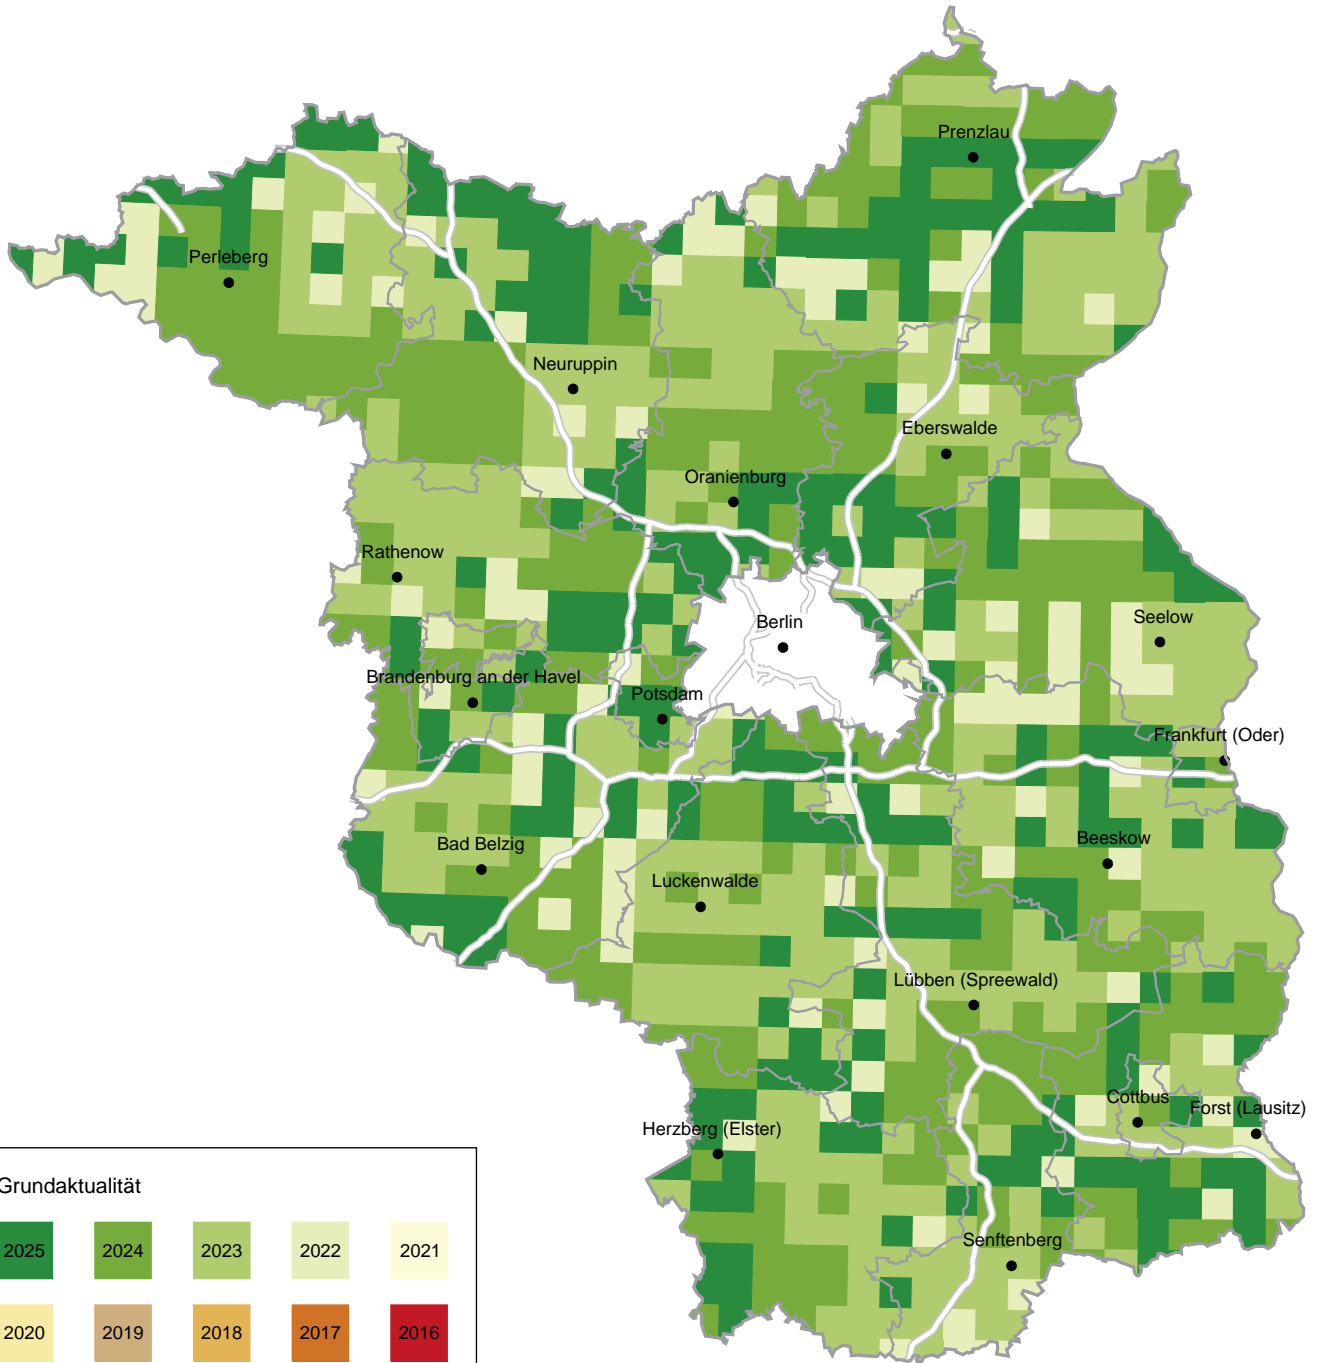

- Aktualitätsübersicht - Digitales Basis-Landschaftsmodell (Basis-DLM)

Grundaktualität				
2025	2024	2023	2022	2021
2020	2019	2018	2017	2016
älter als 10 Jahre				
Daten anderer Bundesländer				

Die Aktualitätsangabe gilt für das Land Brandenburg.
Die Aktualität eines anderen Bundeslandes kann davon abweichen.

Stand: 02.09.2025