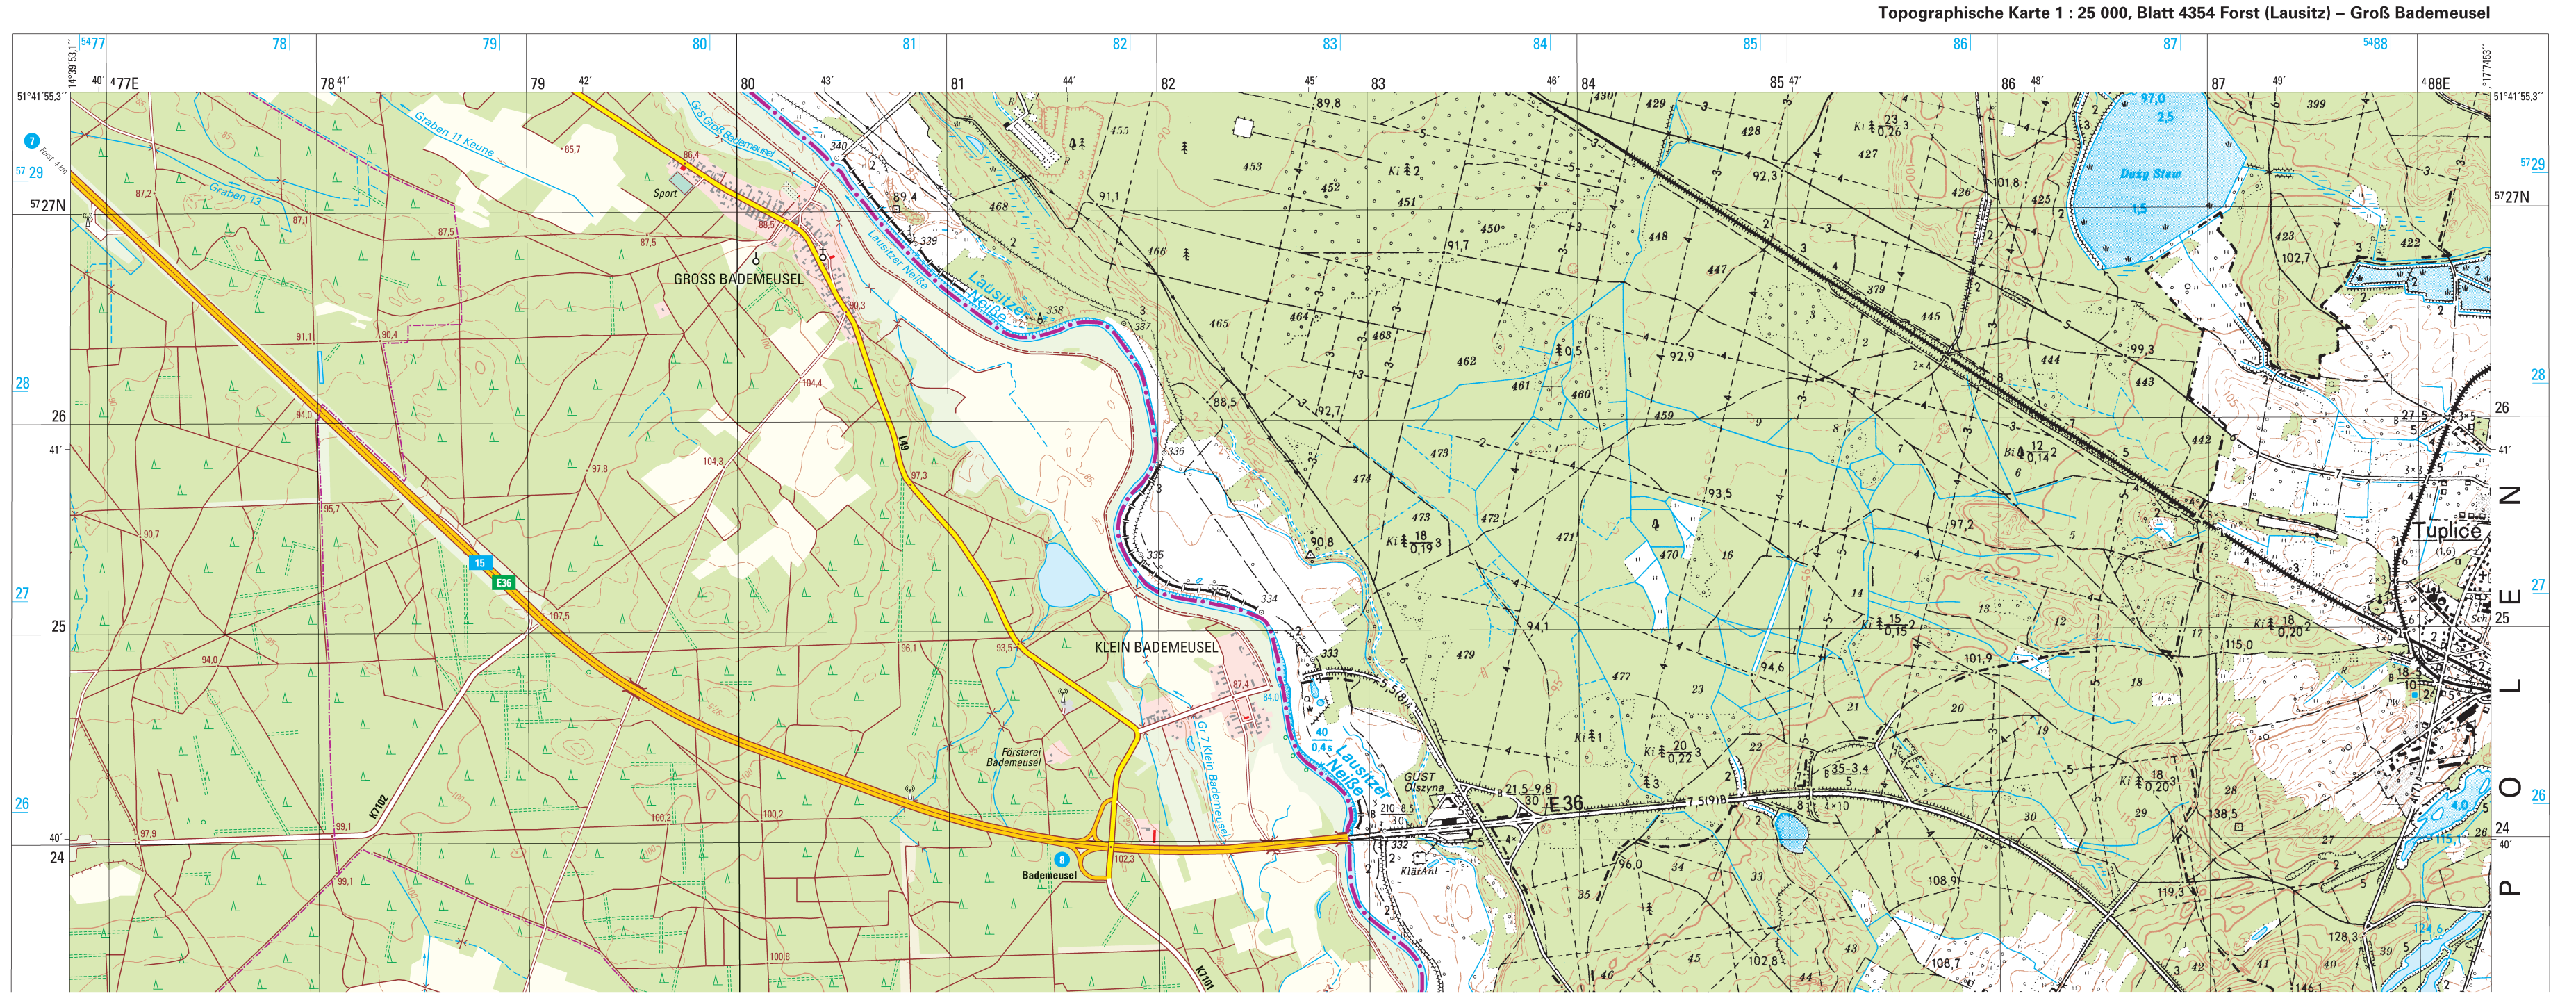

Zeichenerklärung (Auszug)

Siedlung	
<b>POTSDAM</b>	<b>STERN</b>
Name einer Stadt	Name eines Stadteils
<b>Nuthetal</b>	<b>Nudow</b>
Name einer Gemeinde	Name eines Gemeindeteils
Die Schriftgröße der Ortsnamen richtet sich nach der Einwohnerzahl.	
Ver- und Entsorgung	
Verkehr	

Topographische Karte 1 : 25 000, Blatt 4354 Forst (Lausitz) – Groß Bademeusel