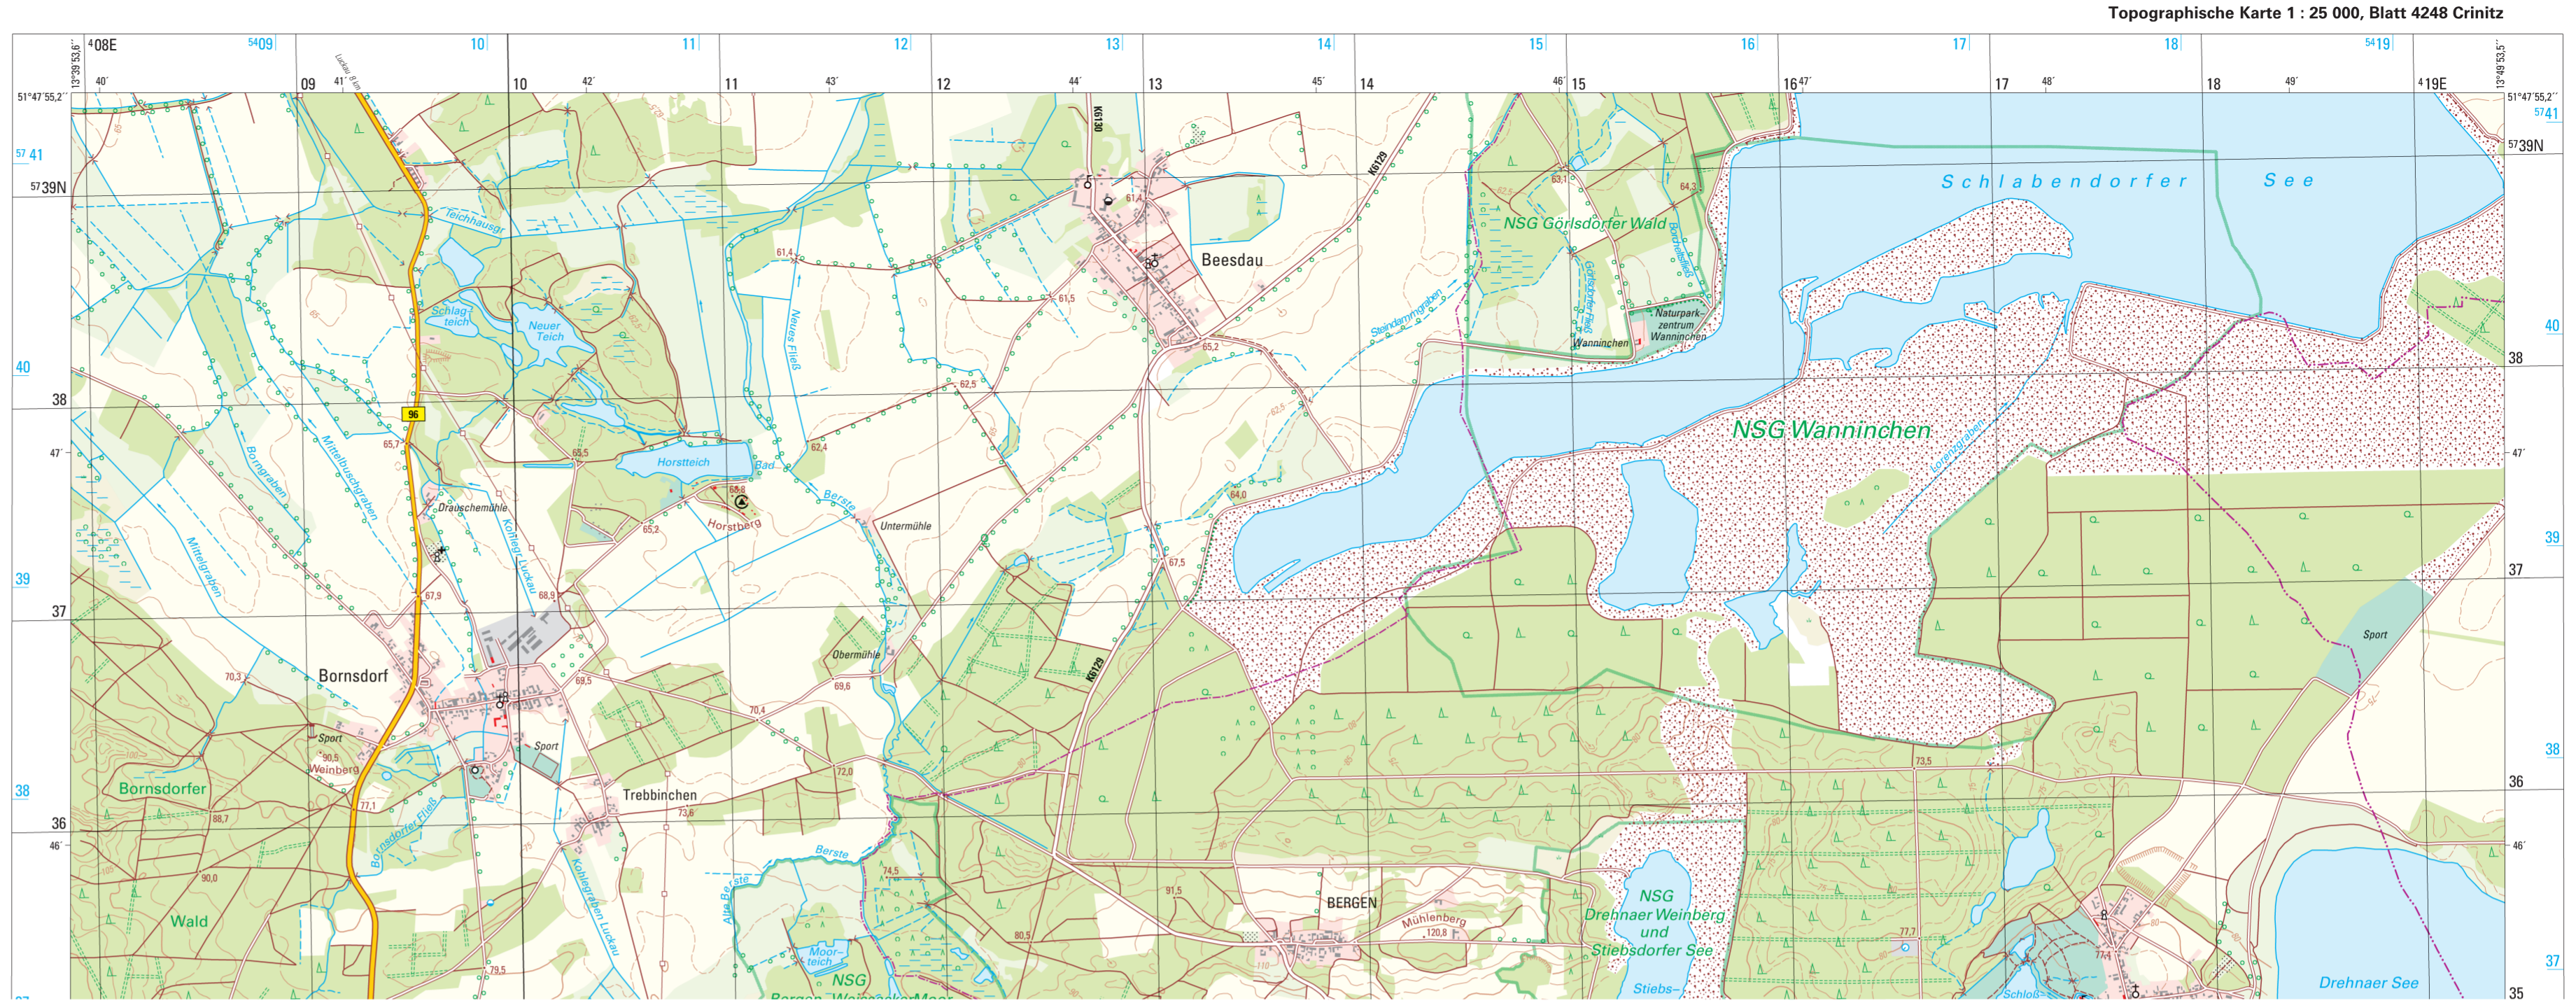

Zeichenerklärung (Auszug)

Siedlung	
<b>POTSDAM</b> Name einer Stadt	<b>STERN</b> Name eines Stadtteils
<b>Nuthetal</b> Name einer Gemeinde	<b>Nudow</b> Name eines Gemeindeteils
Die Schriftgröße der Ortsnamen richtet sich nach der Einwohnerzahl.	
Ver- und Entsorgung	
Verkehr	

Topographische Karte 1 : 25 000, Blatt 4248 Crinitz