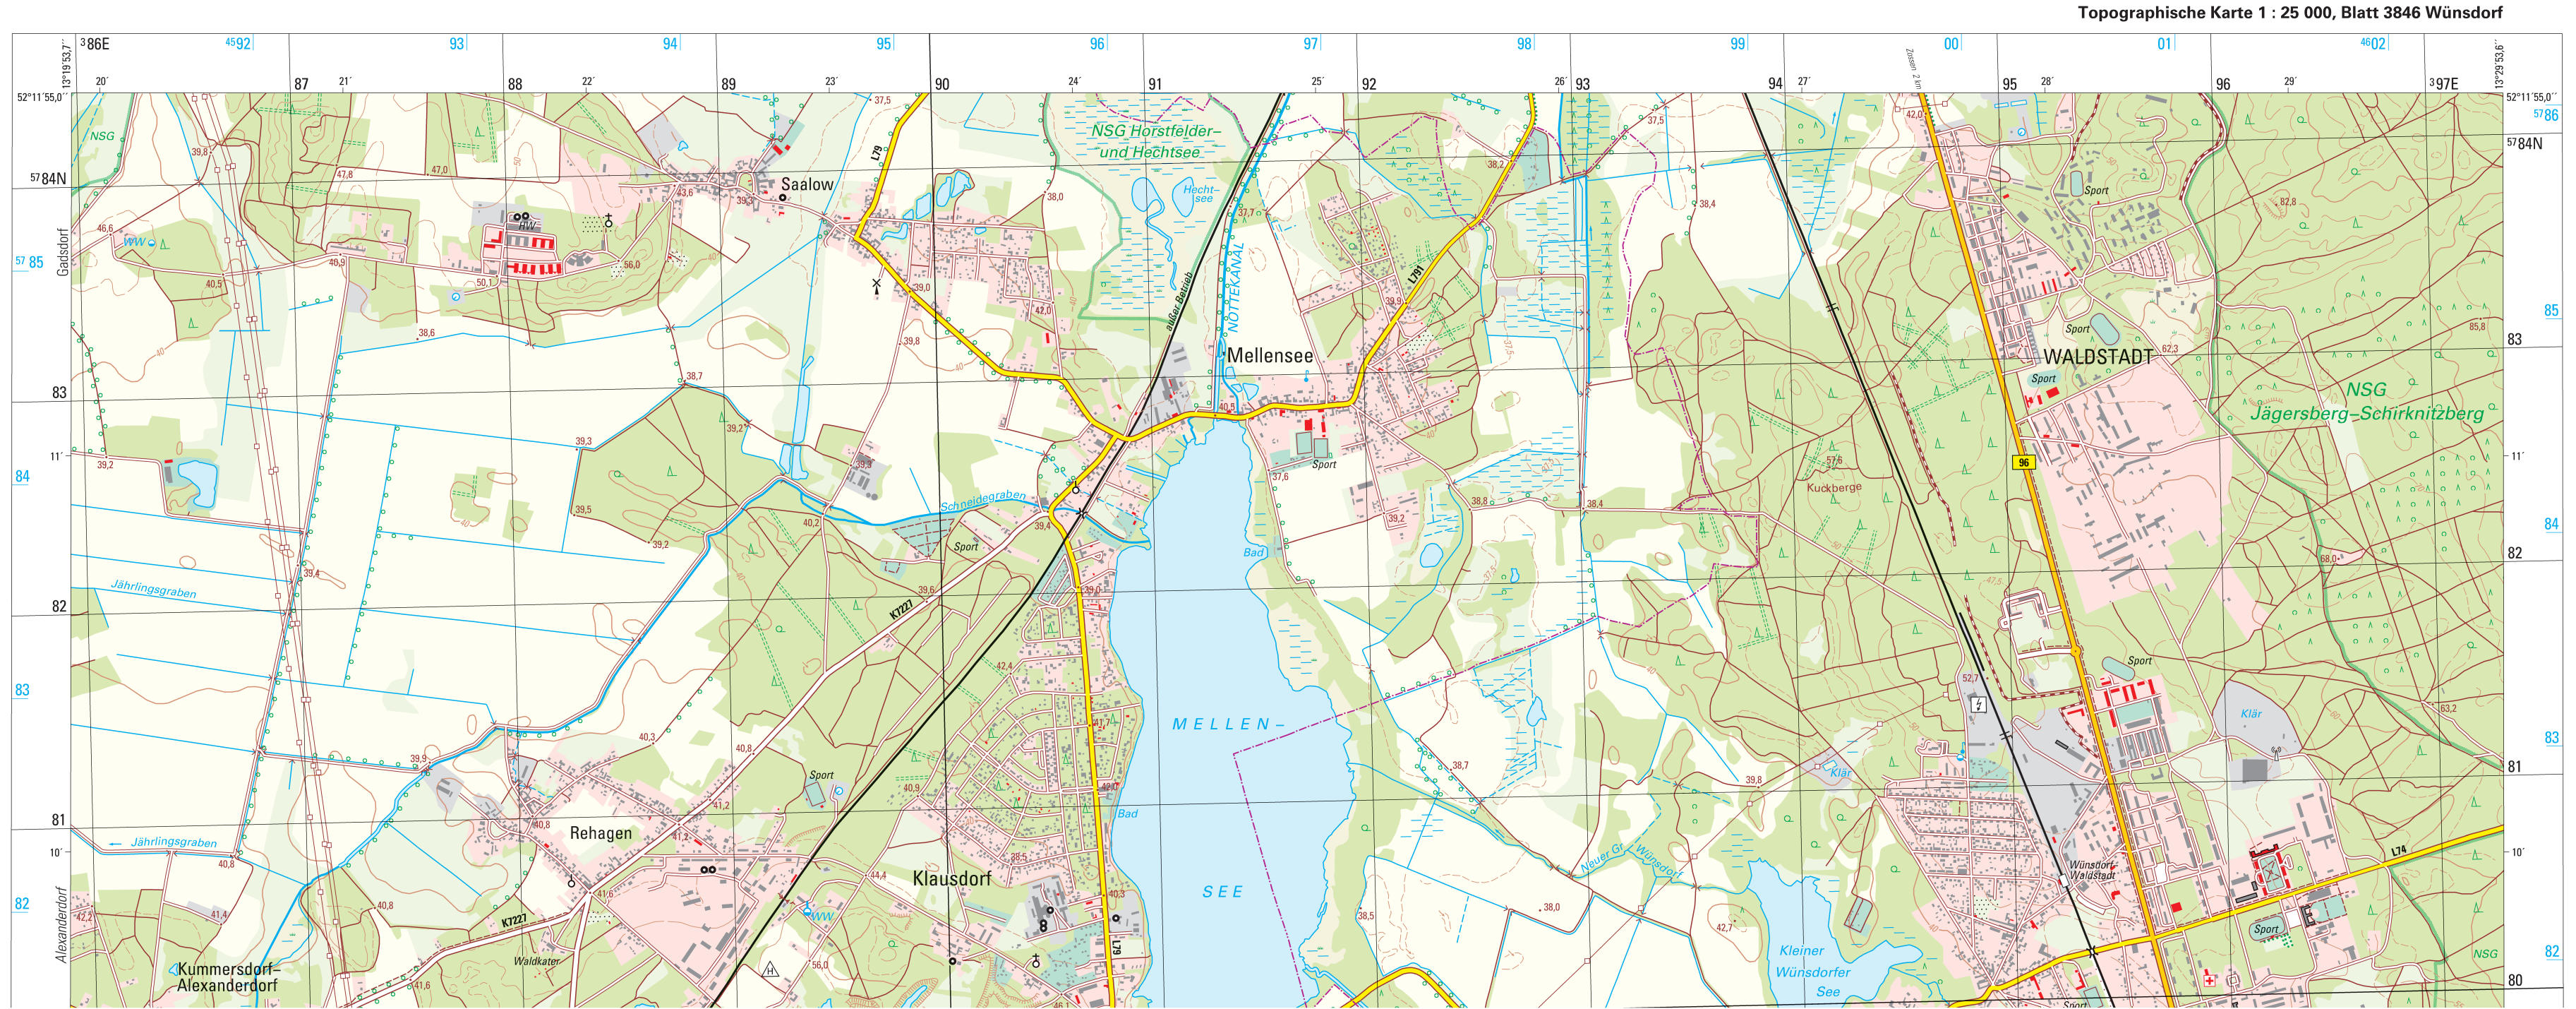

Zeichenerklärung (Auszug)

Siedlung

POTSDAM Name einer Stadt	STERN Name eines Stadtteils
Nuthetal Name einer Gemeinde	Nudow Name eines Gemeindeteils
Die Schriftgröße der Ortsnamen richtet sich nach der Einwohnerzahl.	

Ver- und Entsorgung

Verkehr

Topographische Karte 1 : 25 000, Blatt 3846 Wunsdorf