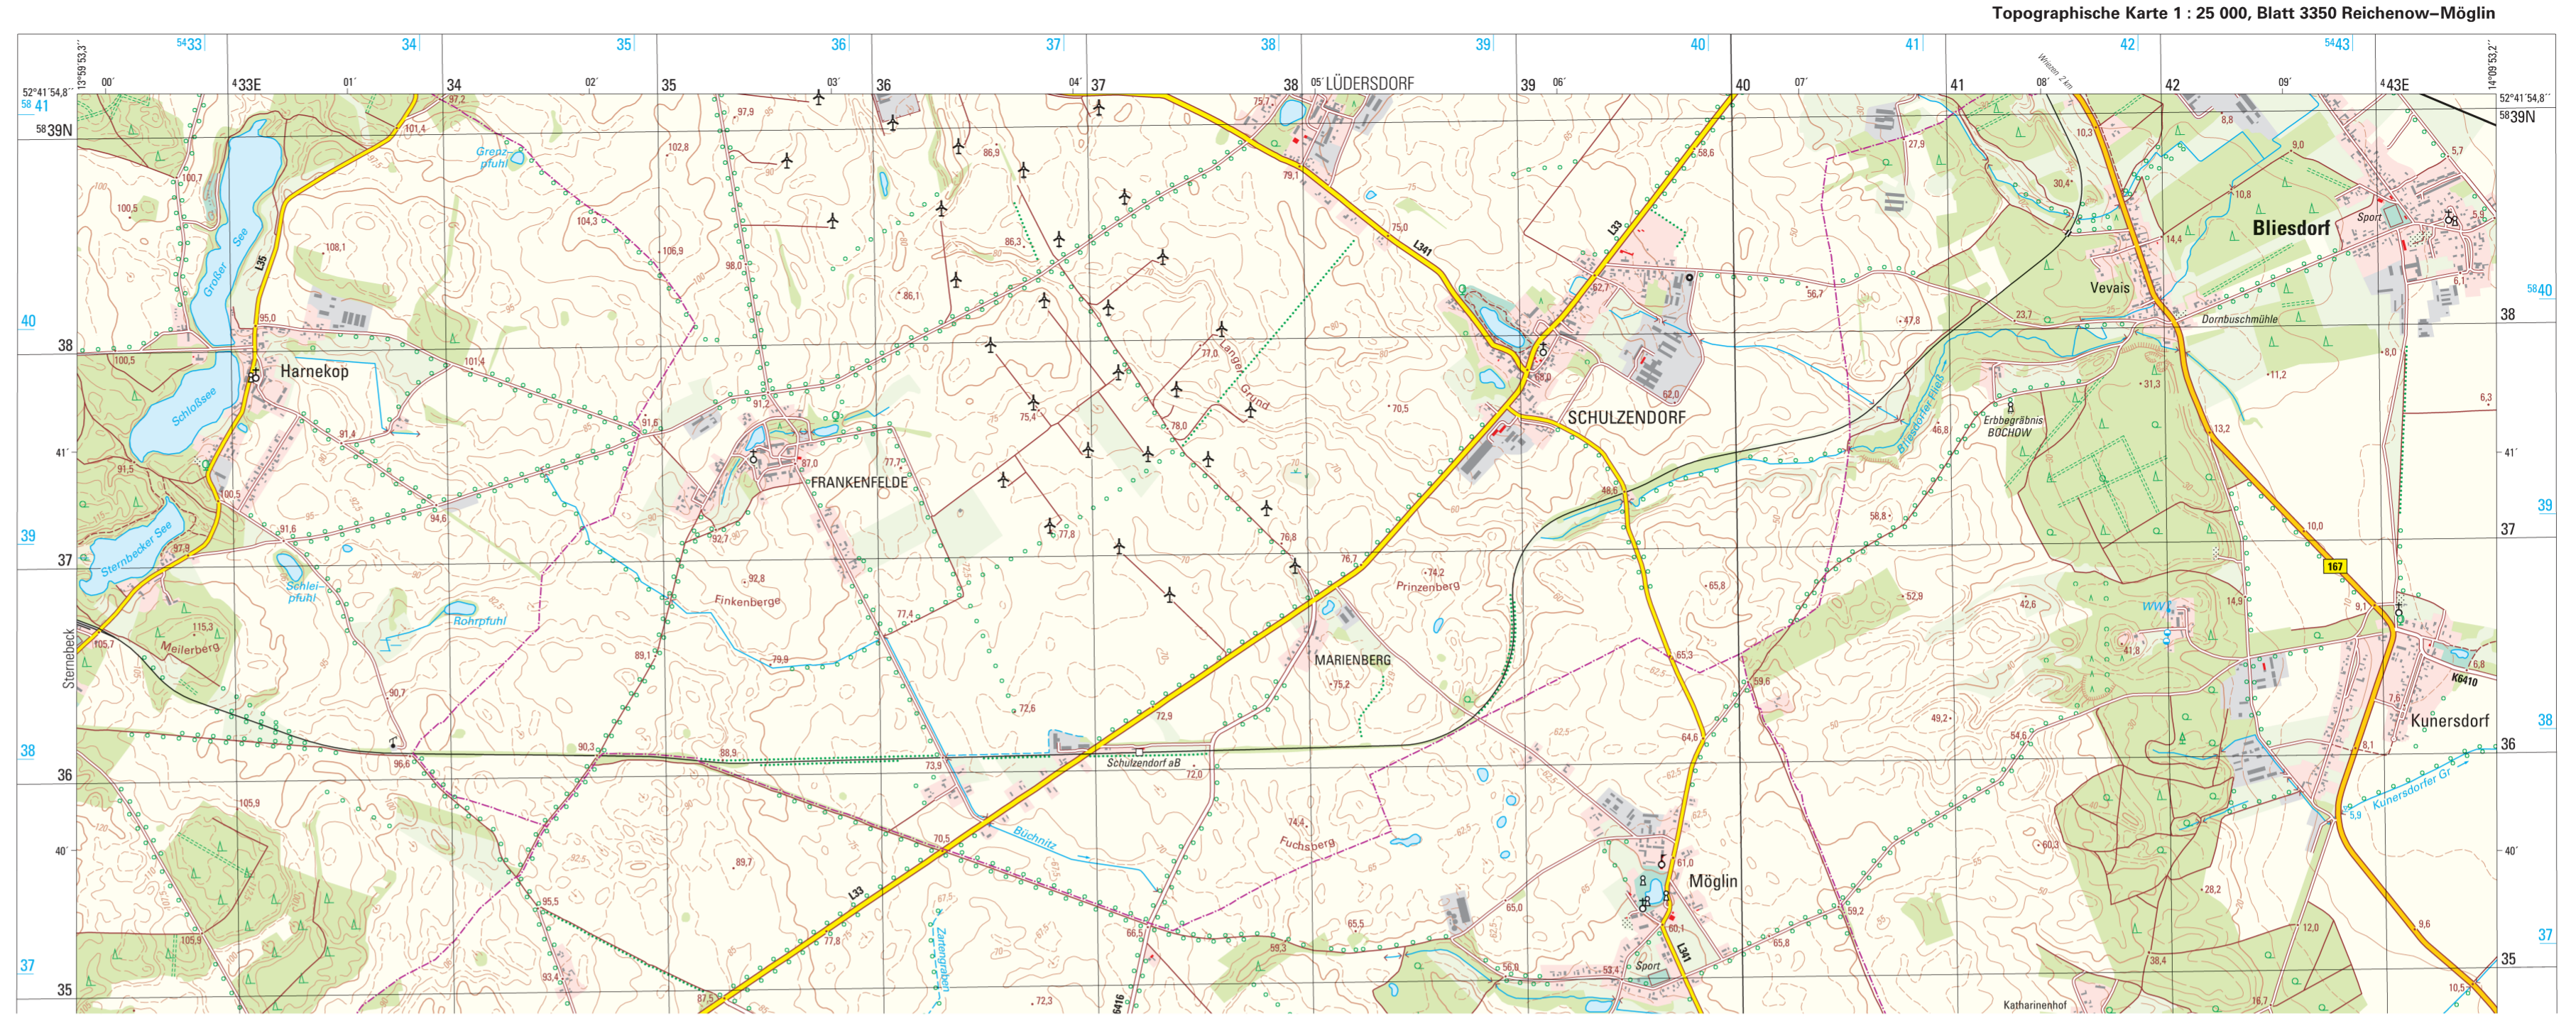

Zeichenerklärung (Auszug)

Siedlung	
POTSDAM Name einer Stadt	STERN Name eines Stadteils
Nuthetal Name einer Gemeinde	Nudow Name eines Gemeindeteils
Die Schriftgröße der Ortsnamen richtet sich nach der Einwohnerzahl.	
Ver- und Entsorgung	
Verkehr	

Topographische Karte 1 : 25 000, Blatt 3350 Reichenow-Möglin