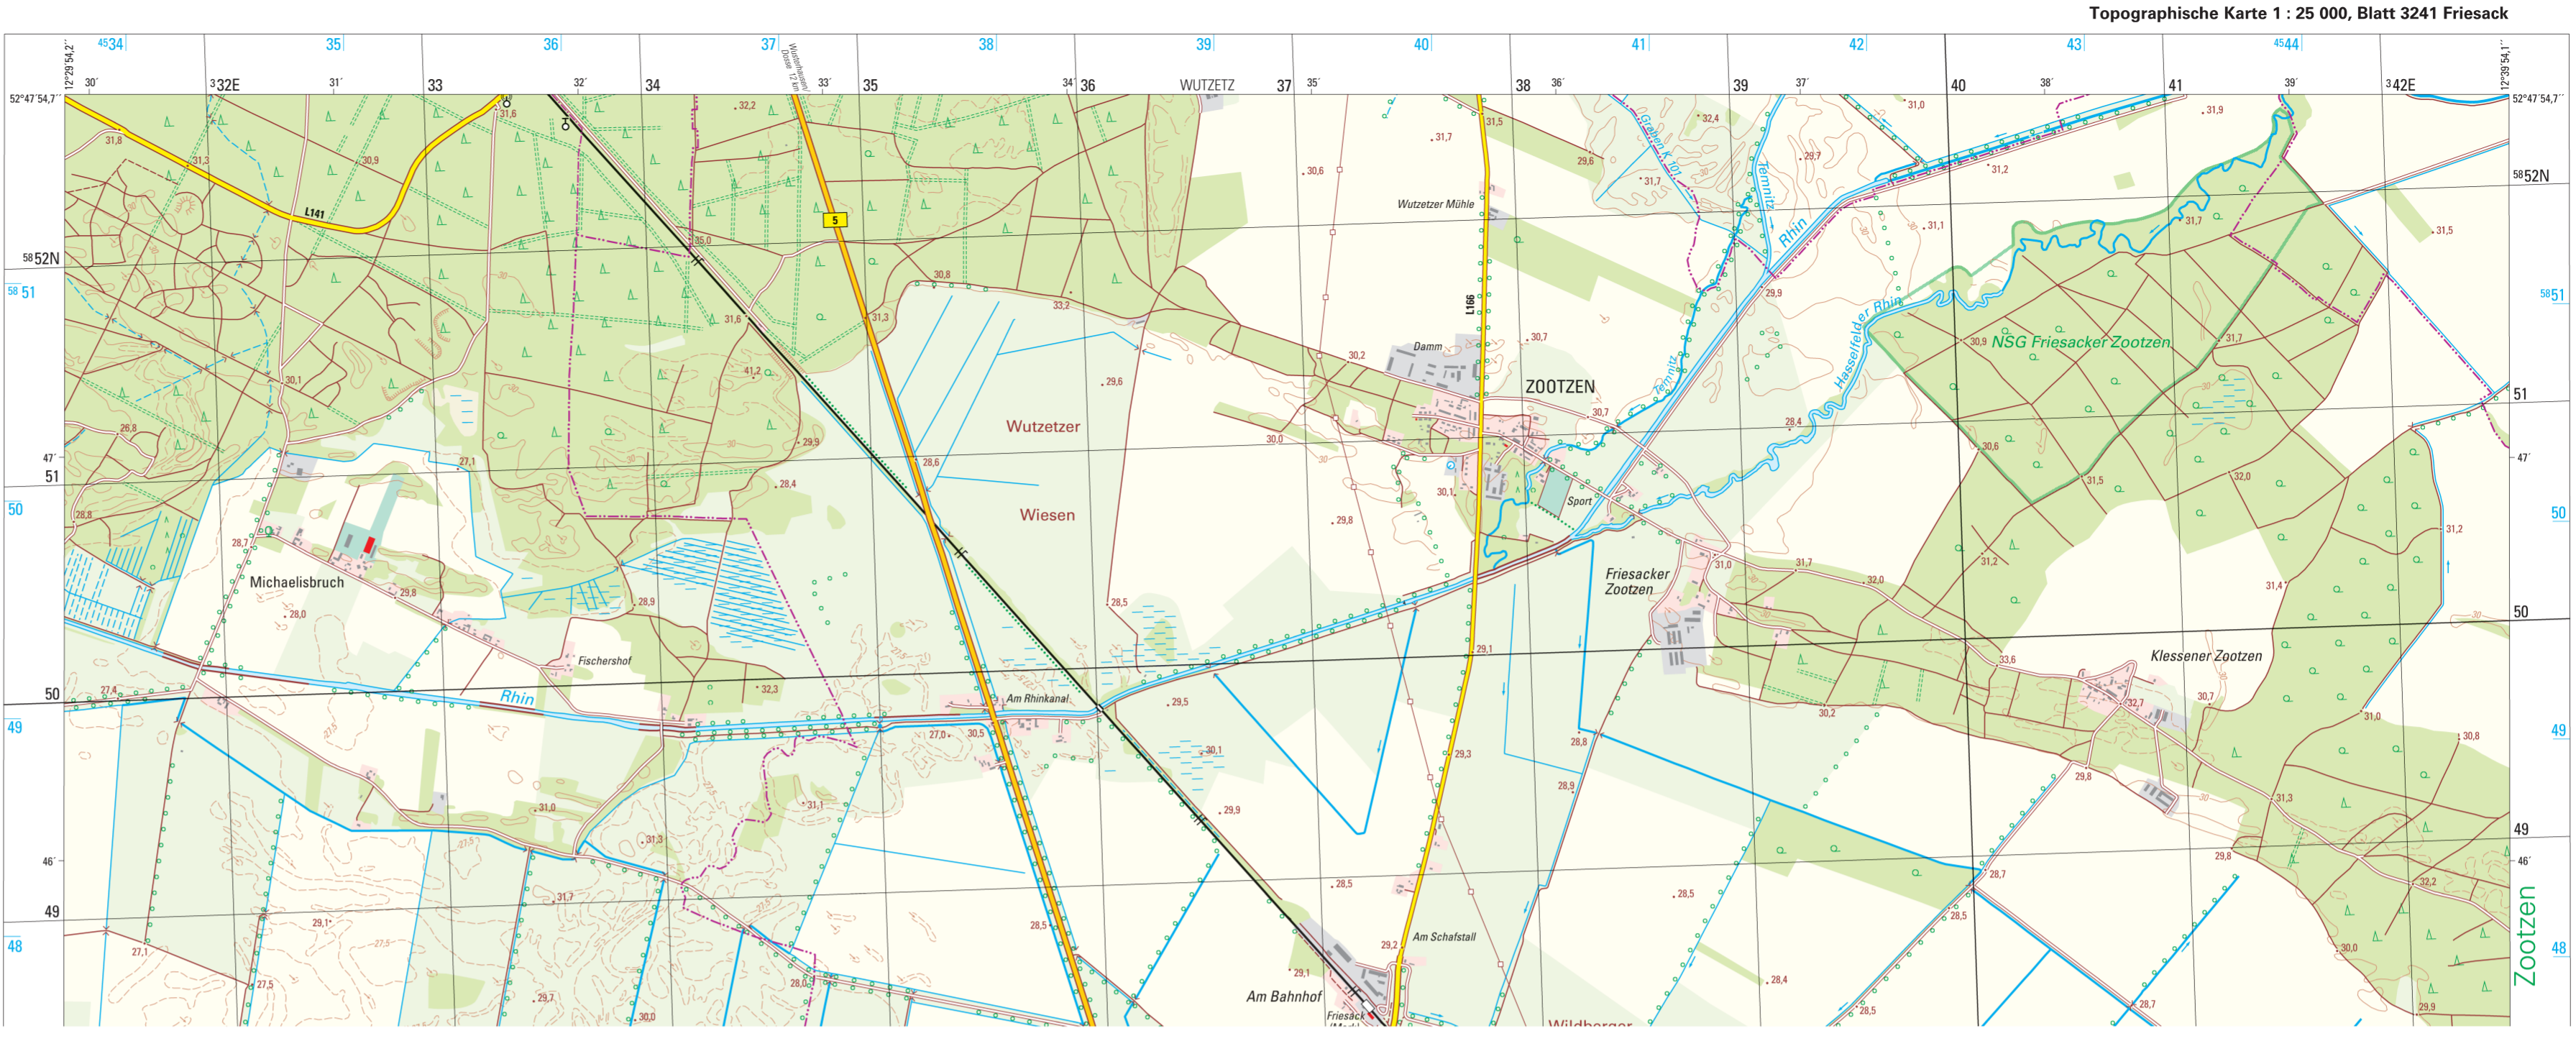

Zeichenerklärung (Auszug)

Siedlung

POTSDAM Name einer Stadt	STERN Name eines Stadtteils
Nuthetal Name einer Gemeinde	Nudow Name eines Gemeindeteils
Die Schriftgröße der Ortsnamen richtet sich nach der Einwohnerzahl.	Alte Mühle Wohnplatz

Ver- und Entsorgung

Verkehr

Topographische Karte 1 : 25 000, Blatt 3241 Friesack