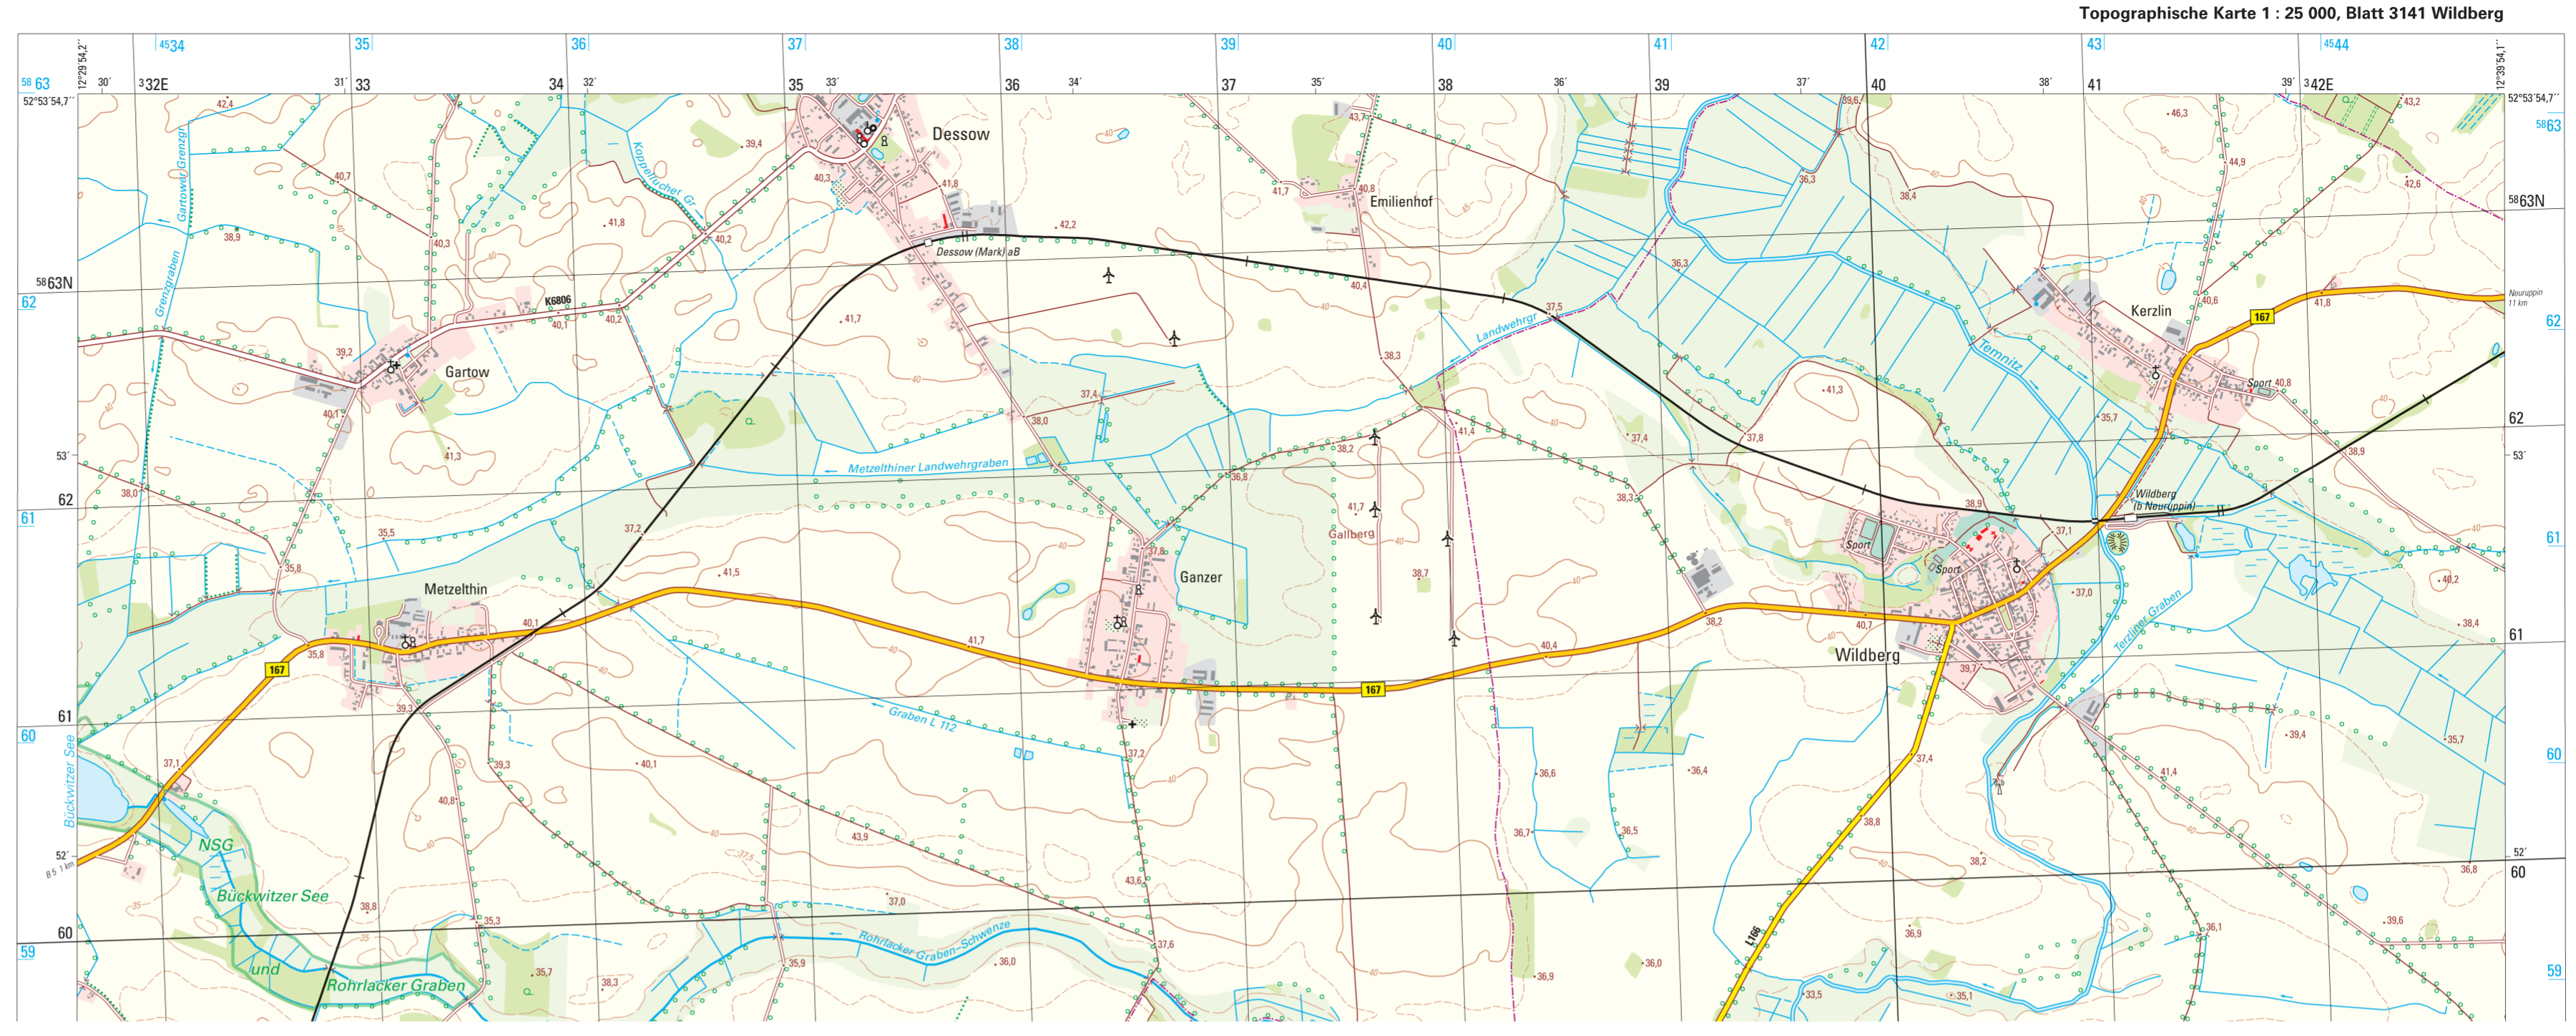

Zeichenerklärung (Auszug)

Siedlung	
POTSDAM Name einer Stadt	STERN Name eines Stadtteils
Nuthetal Name einer Gemeinde	Nudow Name eines Gemeindeteils
Die Schriftgröße der Ortsnamen richtet sich nach der Einwohnerzahl.	
	
	
	
	
	
	
	
	
	
	
	
	
Ver- und Entsorgung	
	
	
	
	
	
	
	
	
Verkehr	
	
	
	
	
	
	
	
	

Topographische Karte 1 : 25 000, Blatt 3141 Wildberg