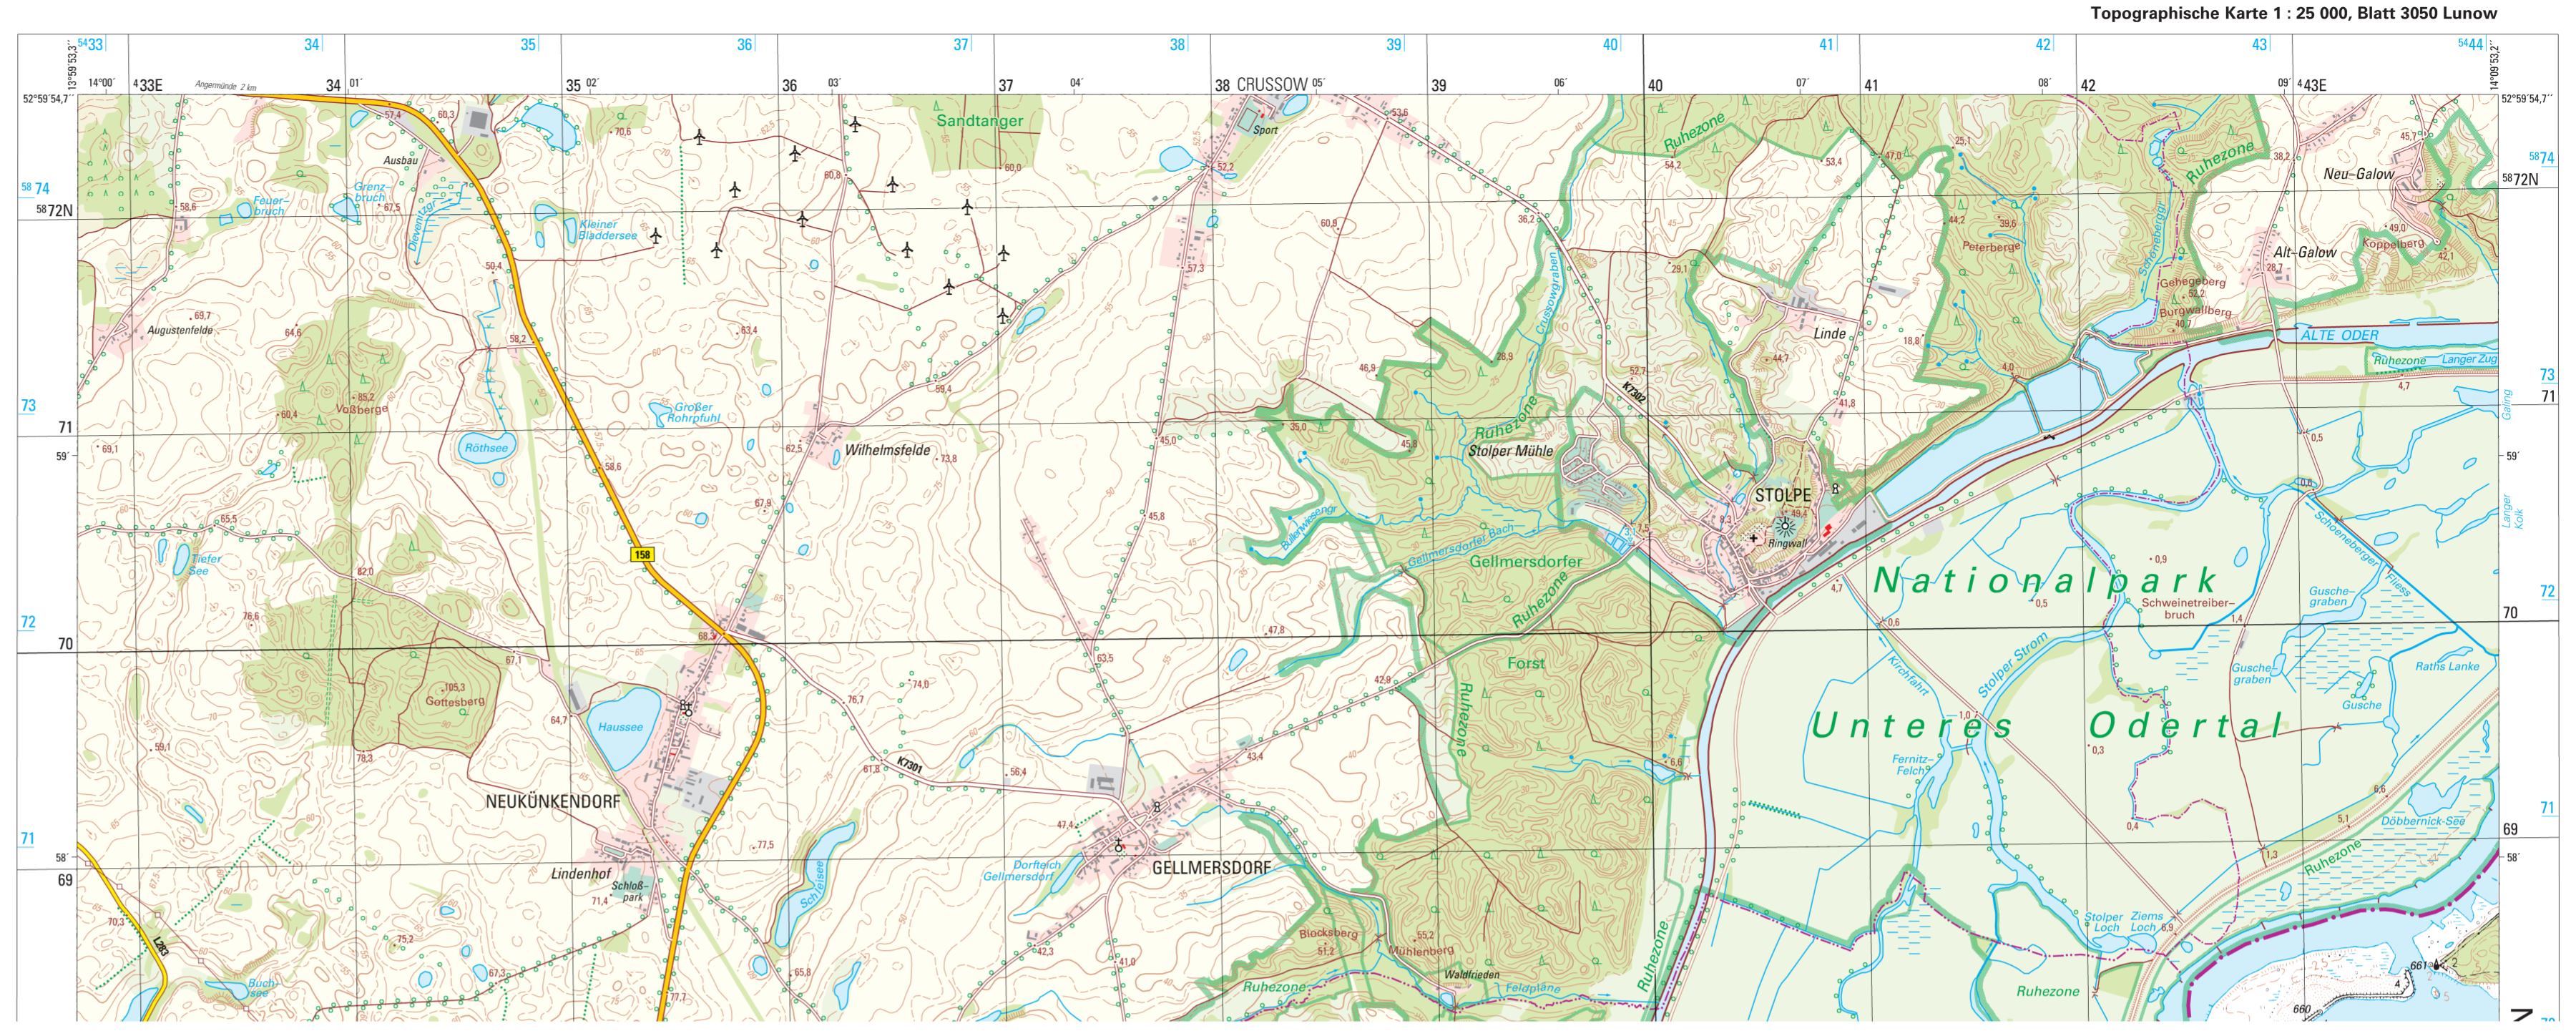

3050
 Lunow

Zeichenerklärung (Auszug)

Siedlung	
POTSDAM Name einer Stadt	STERN Name eines Stadteils
Nuthetal Name einer Gemeinde	Nudow Name eines Gemeindeteils
Die Schriftgröße der Ortsnamen richtet sich nach der Einwohnerzahl.	
Ver- und Entsorgung	
Verkehr	

Topographische Karte 1 : 25 000, Blatt 3050 Lunow