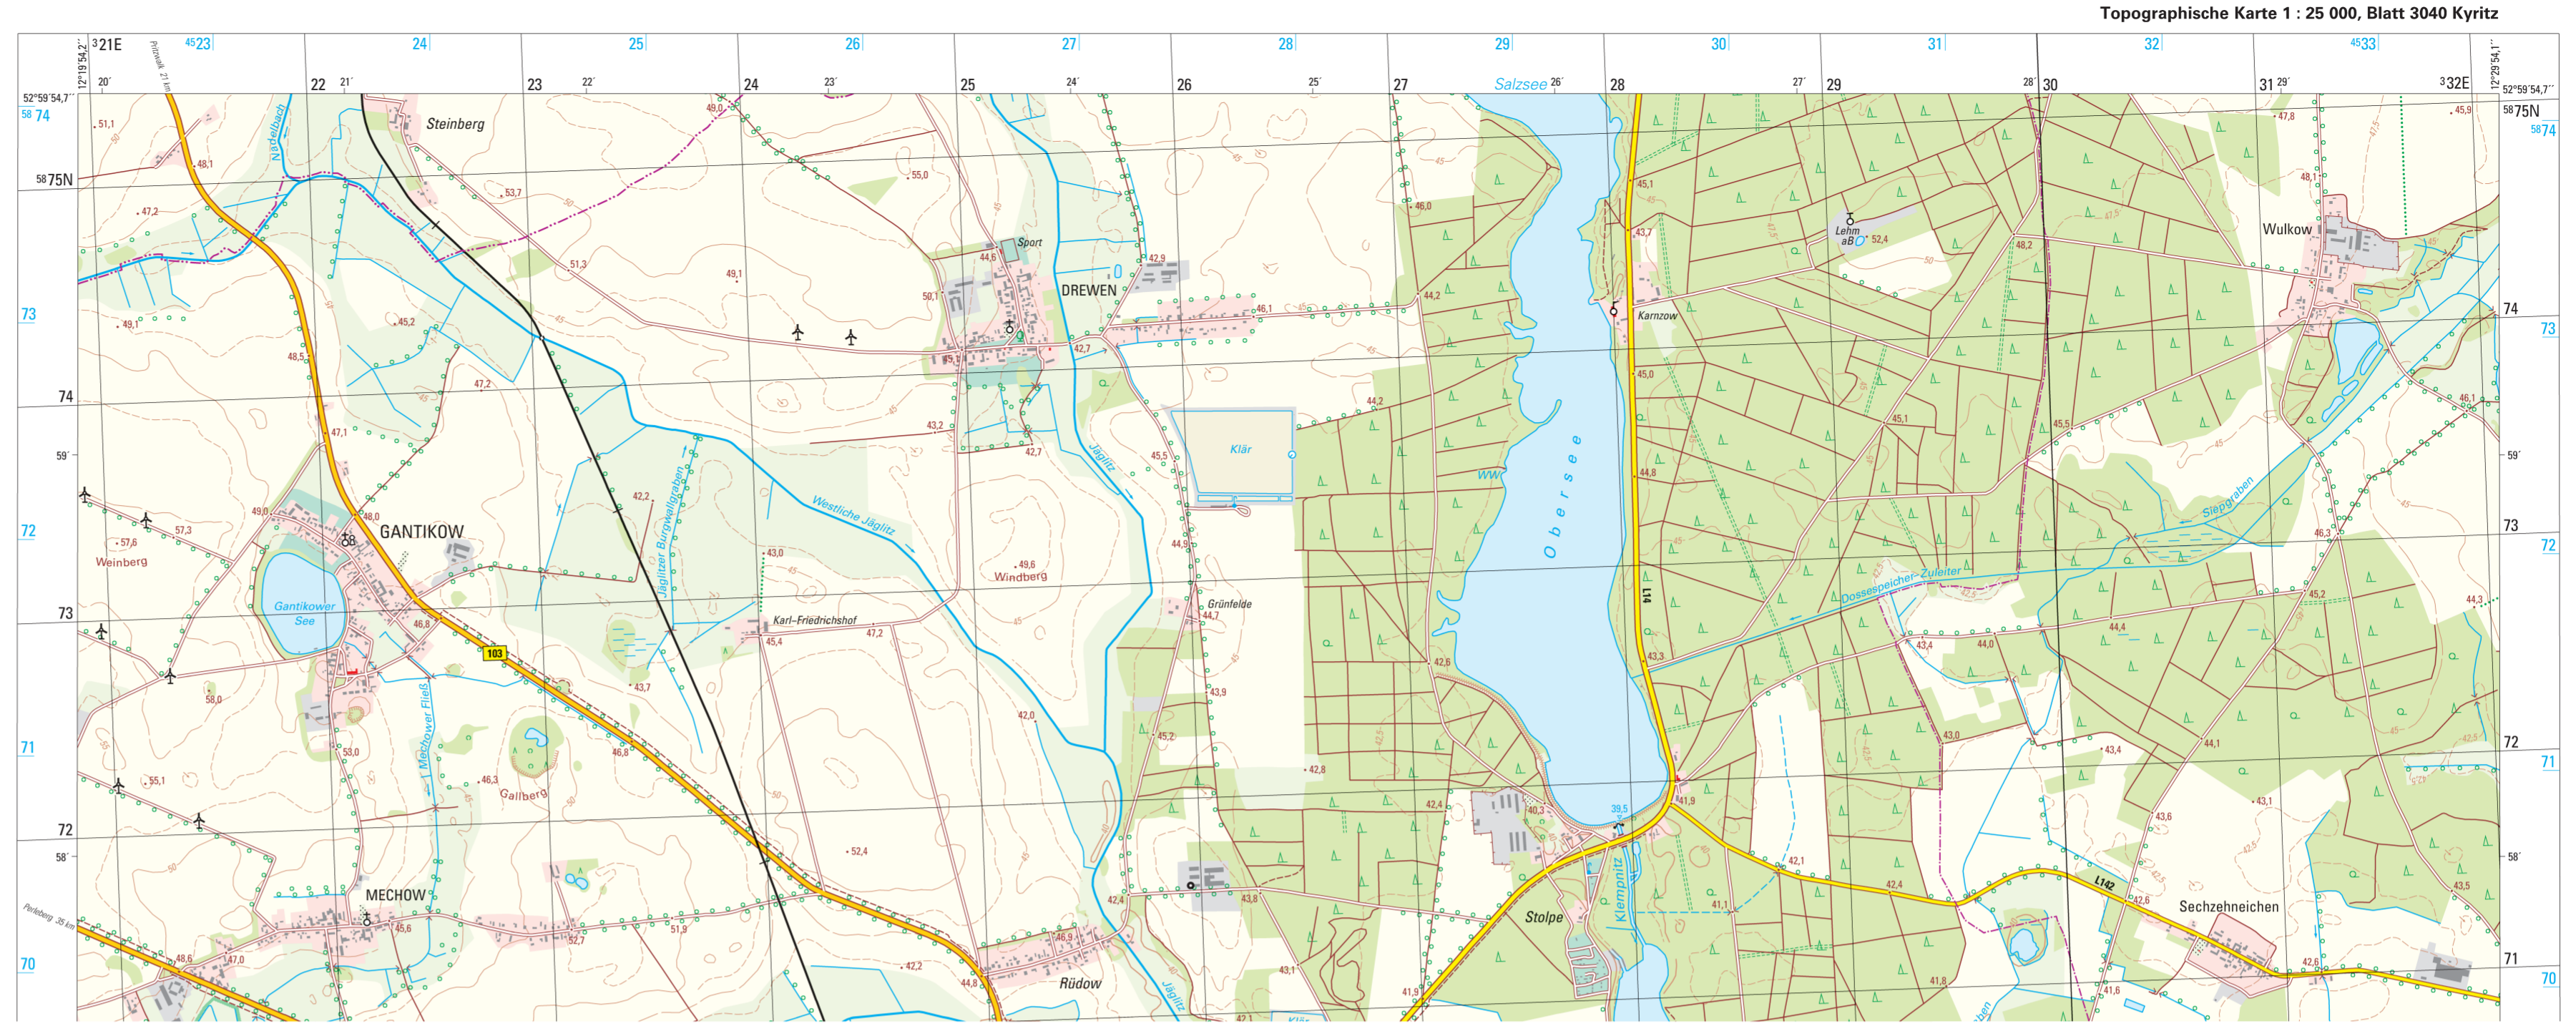

Zeichenerklärung (Auszug)

Siedlung	
<b>POTSDAM</b> Name einer Stadt	<b>STERN</b> Name eines Stadteils
<b>Nuthetal</b> Name einer Gemeinde	<b>Nudow</b> Name eines Gemeindeteils
Die Schriftgröße der Ortsnamen richtet sich nach der Einwohnerzahl.	
<b>Ver- und Entsorgung</b>	
<b>Verkehr</b>	

Topographische Karte 1 : 25 000, Blatt 3040 Kyriz