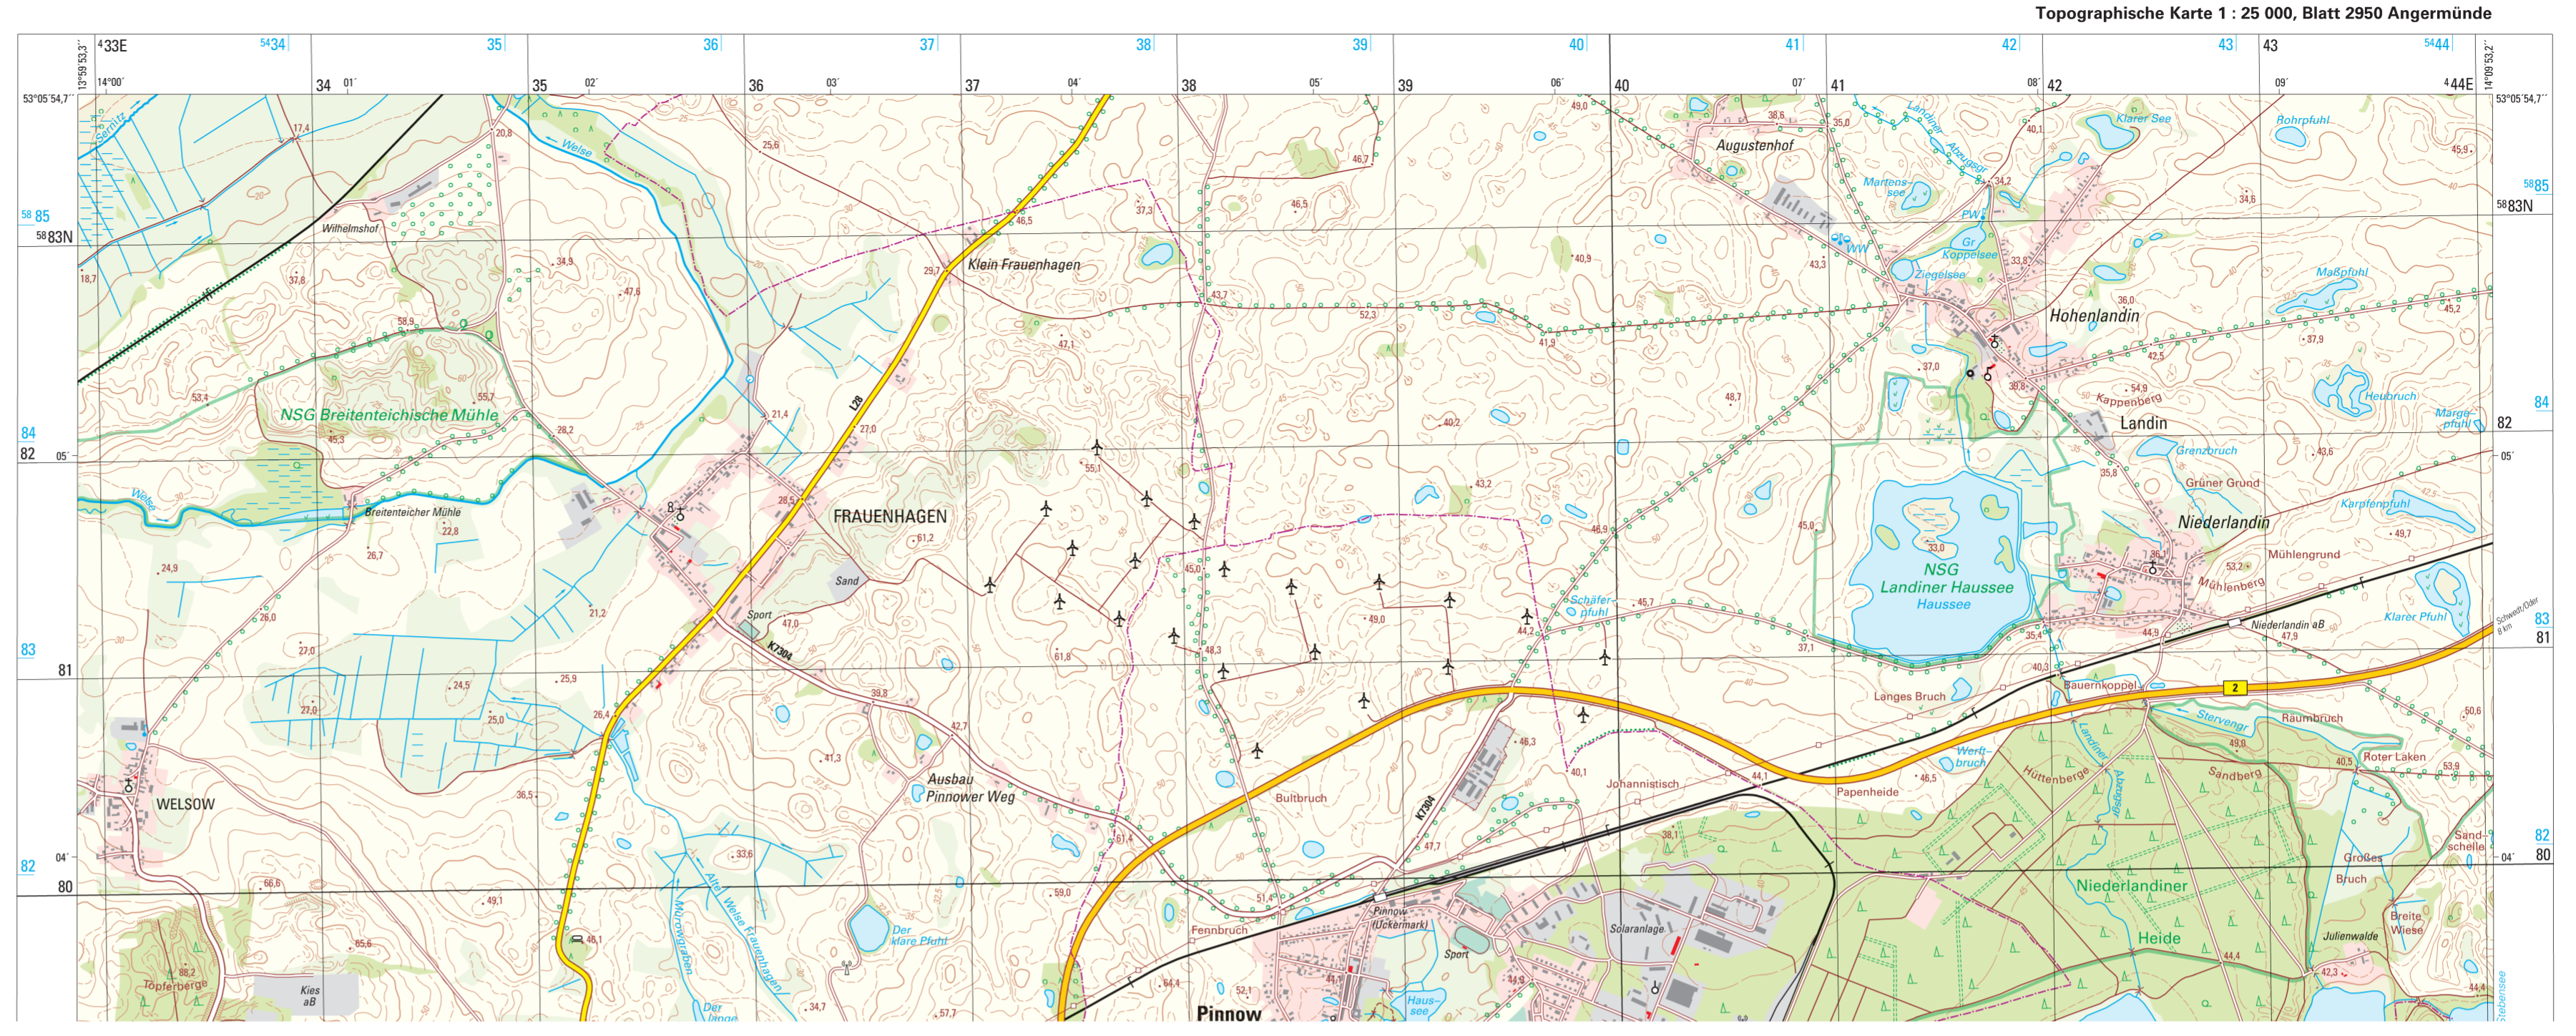

Angermünde
 2950

Zeichenerklärung (Auszug)

Siedlung	
POTSDAM Name einer Stadt	STERN Name eines Stadtteils
Nuthetal Name einer Gemeinde	Nudow Name eines Gemeindeteils
Die Schriftgröße der Ortsnamen richtet sich nach der Einwohnerzahl.	
Ver- und Entsorgung	
Verkehr	

Topographische Karte 1 : 25 000, Blatt 2950 Angermünde