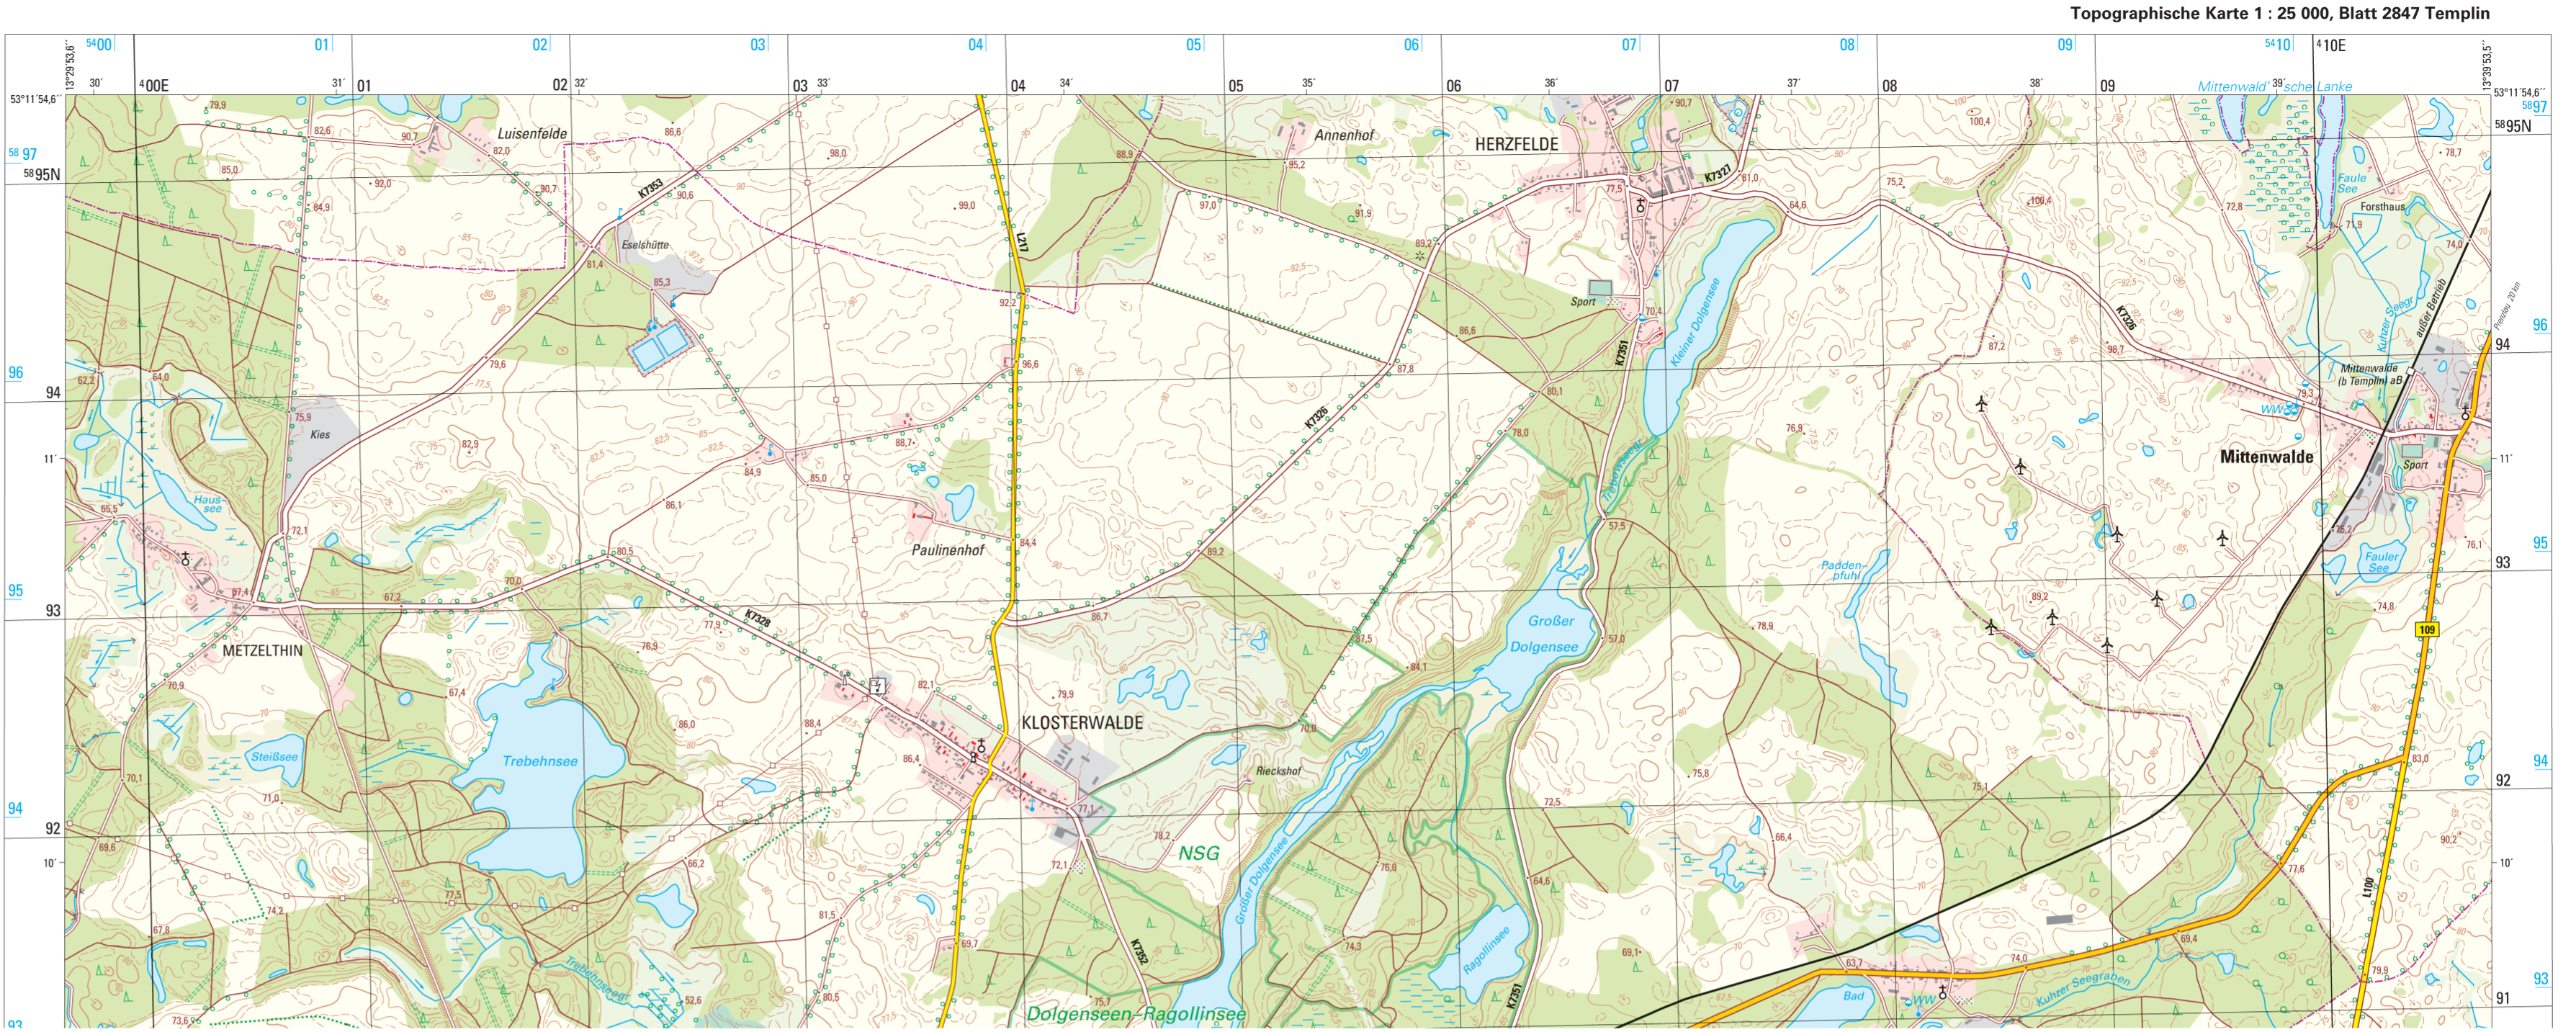

Zeichenerklärung (Auszug)

Siedlung	
POTSDAM	STERN
Name einer Stadt	Name eines Stadteils
Nuthetal	Nudow
Name einer Gemeinde	Name eines Gemeindeteils
Die Schriftgröße der Ortsnamen richtet sich nach der Einwohnerzahl.	
Ver- und Entsorgung	
Verkehr	

Topographische Karte 1 : 25 000, Blatt 2847 Templin