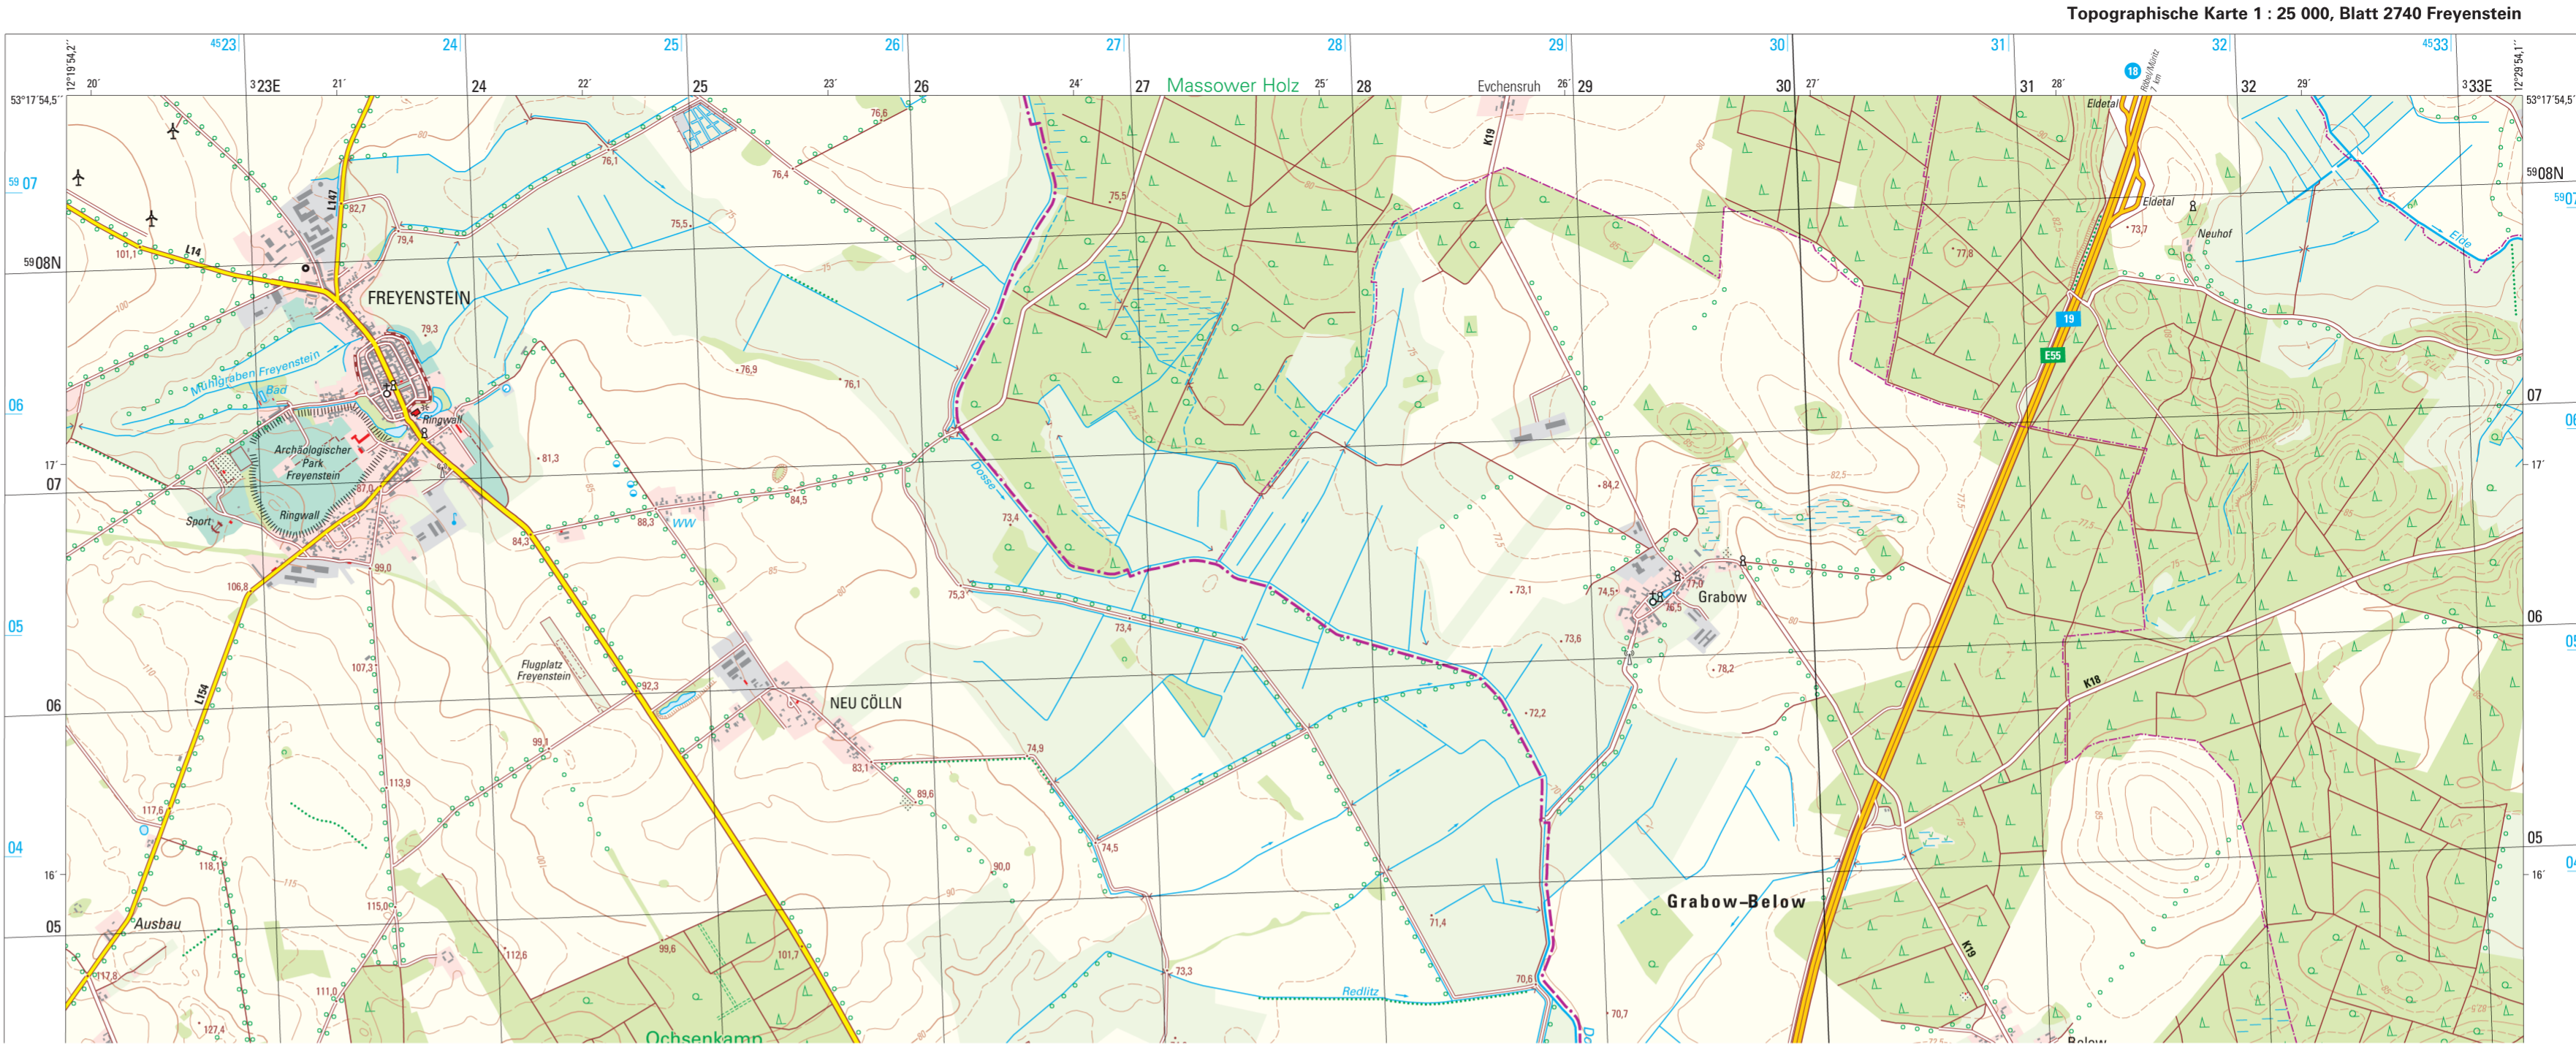

Zeichenerklärung (Auszug)

Siedlung	
<b>POTSDAM</b> Name einer Stadt	<b>STERN</b> Name eines Stadteils
<b>Nuthetal</b> Name einer Gemeinde	<b>Nudow</b> Name eines Gemeindeteils
Die Schriftgröße der Ortsnamen richtet sich nach der Einwohnerzahl.	

Ver- und Entsorgung

Verkehr

Topographische Karte 1 : 25 000, Blatt 2740 Freyenstein