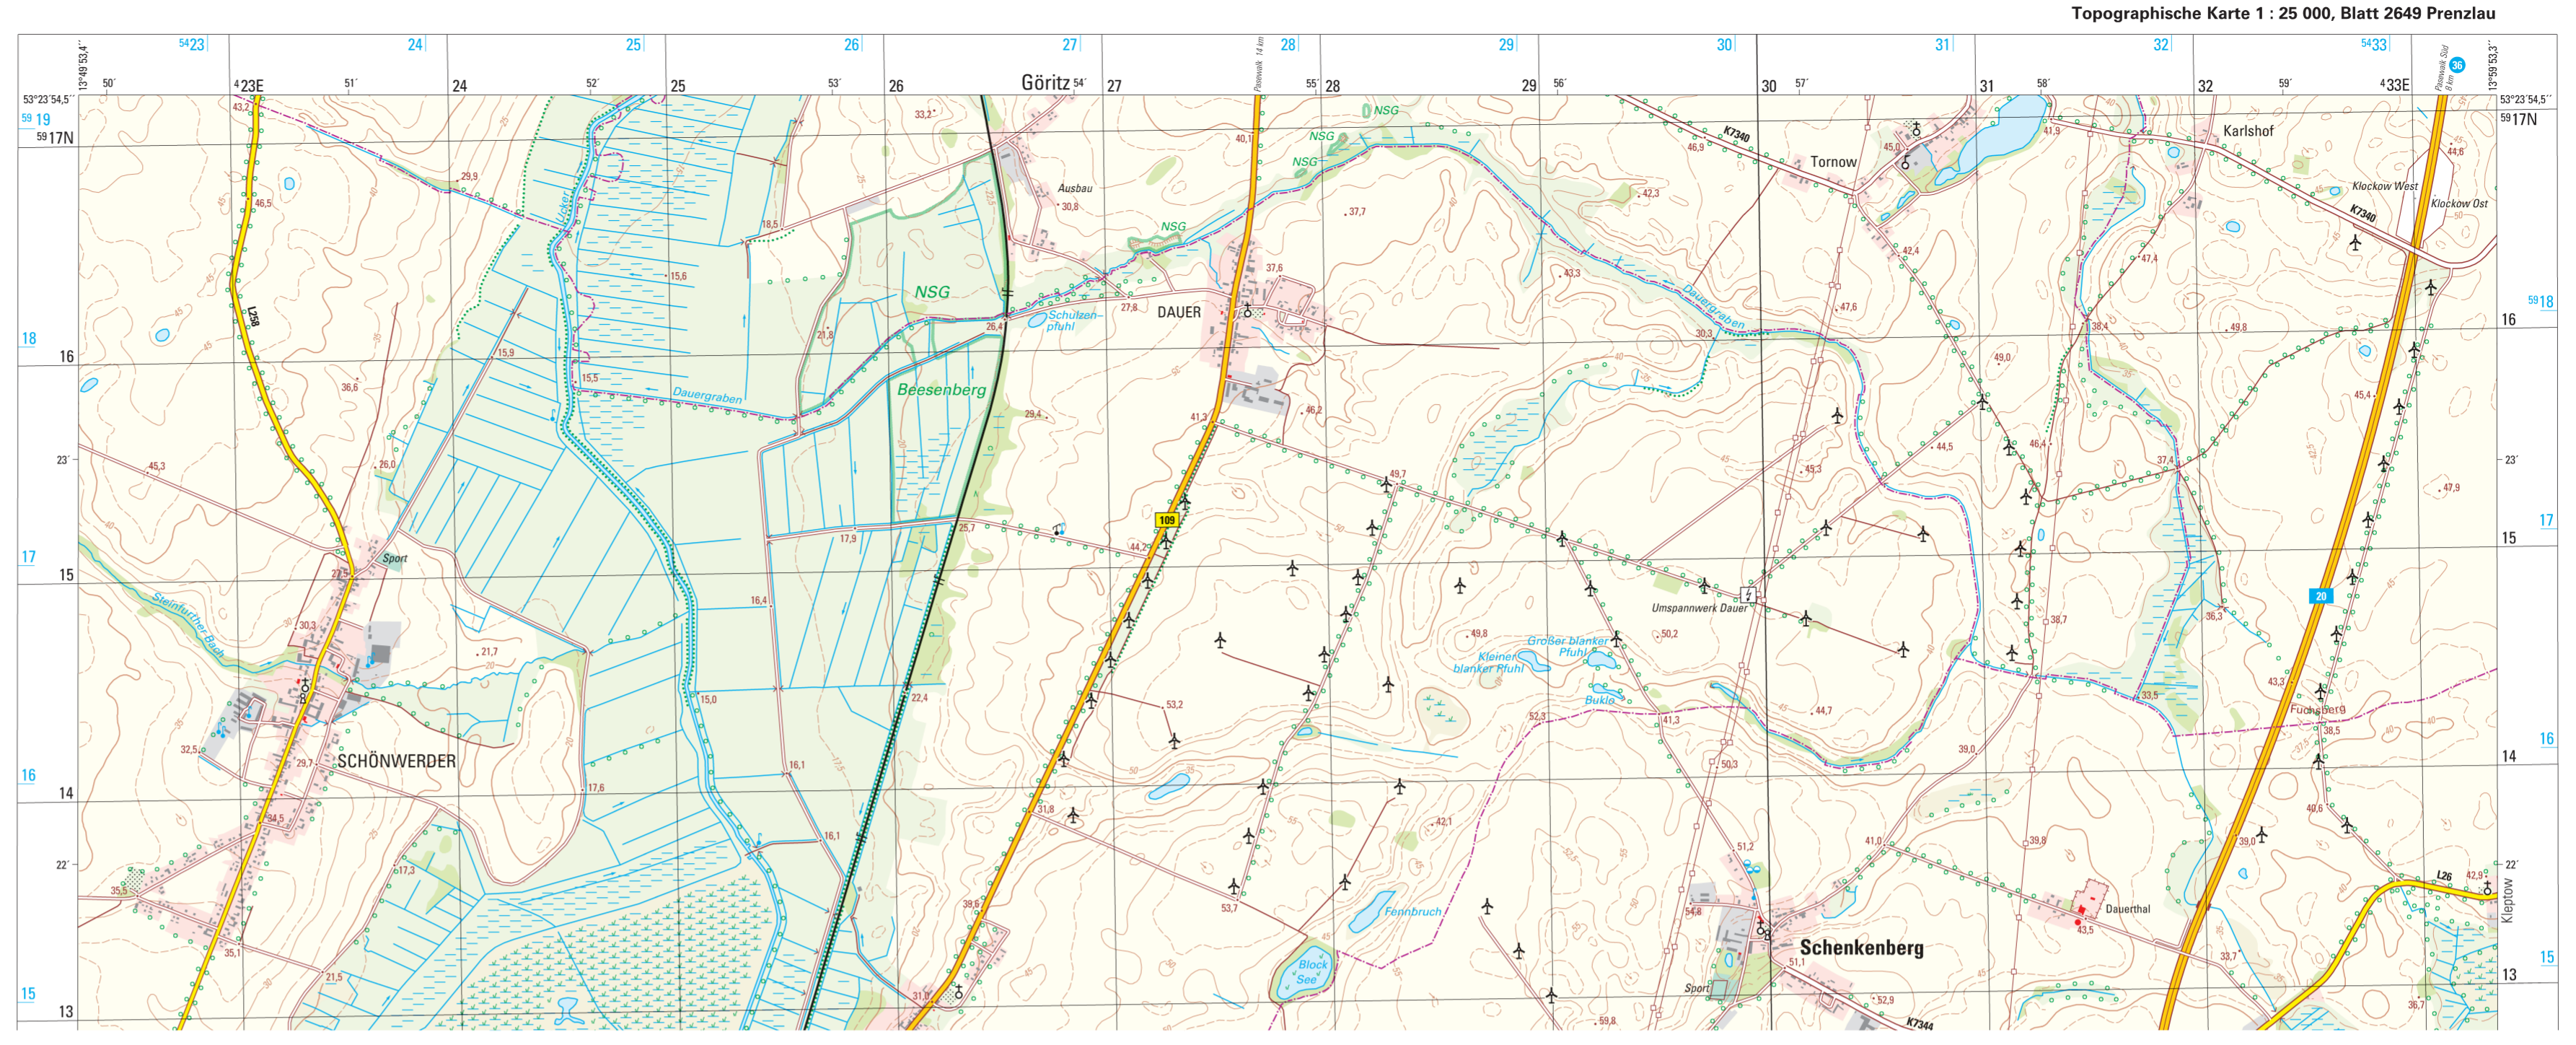

Zeichenerklärung (Auszug)

Siedlung	
POTS DAM Name einer Stadt	STERN Name eines Stadteils
Nuthetal Name einer Gemeinde	Nudow Name eines Gemeindeteils
Die Schriftgröße der Ortsnamen richtet sich nach der Einwohnerzahl.	
Ver- und Entsorgung	
Verkehr	

Topographische Karte 1 : 25 000, Blatt 2649 Prenzlau