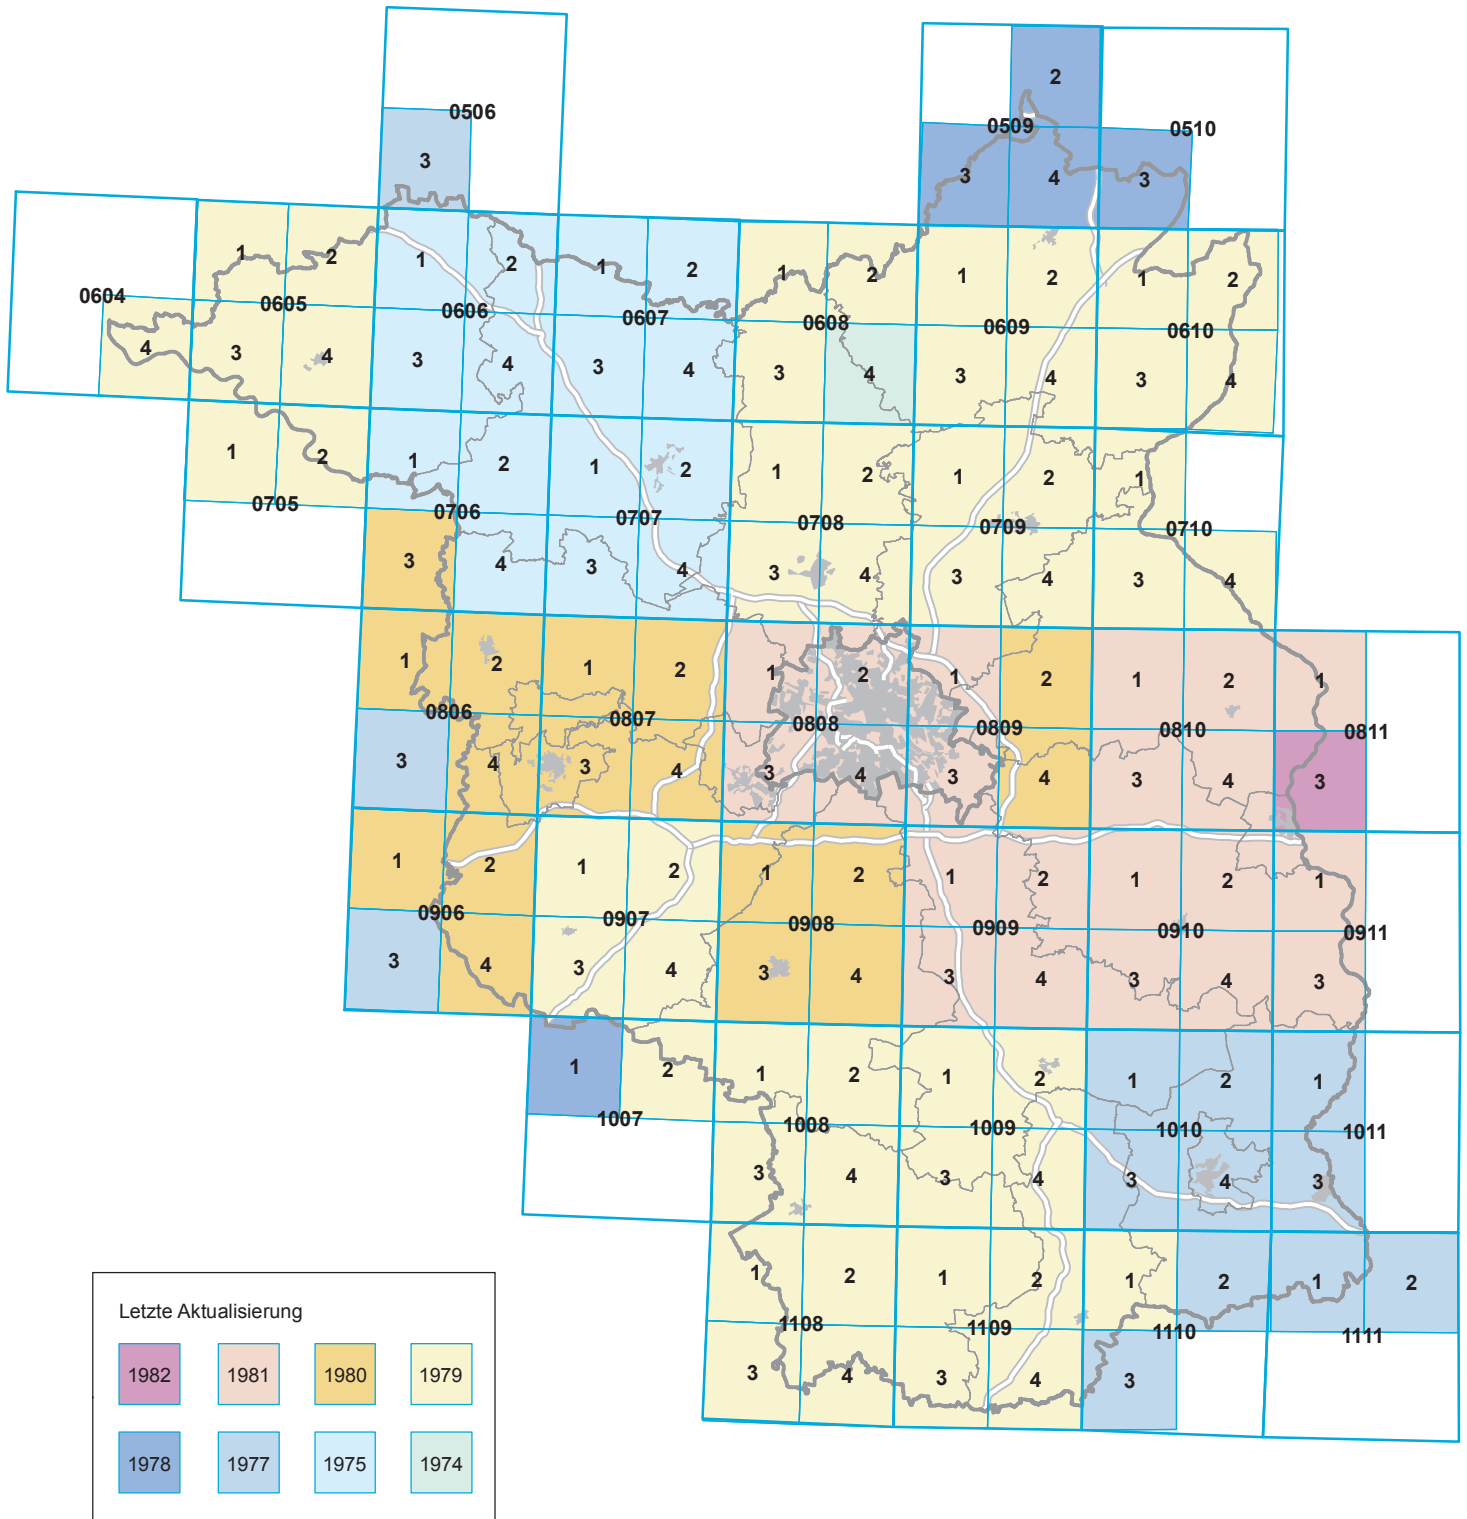

- Aktualitätsübersicht - Staatliches Kartenwerk der DDR Topographische Karte 1 : 50 000 (AV)

Das Kartenwerk ist abgeschlossen.