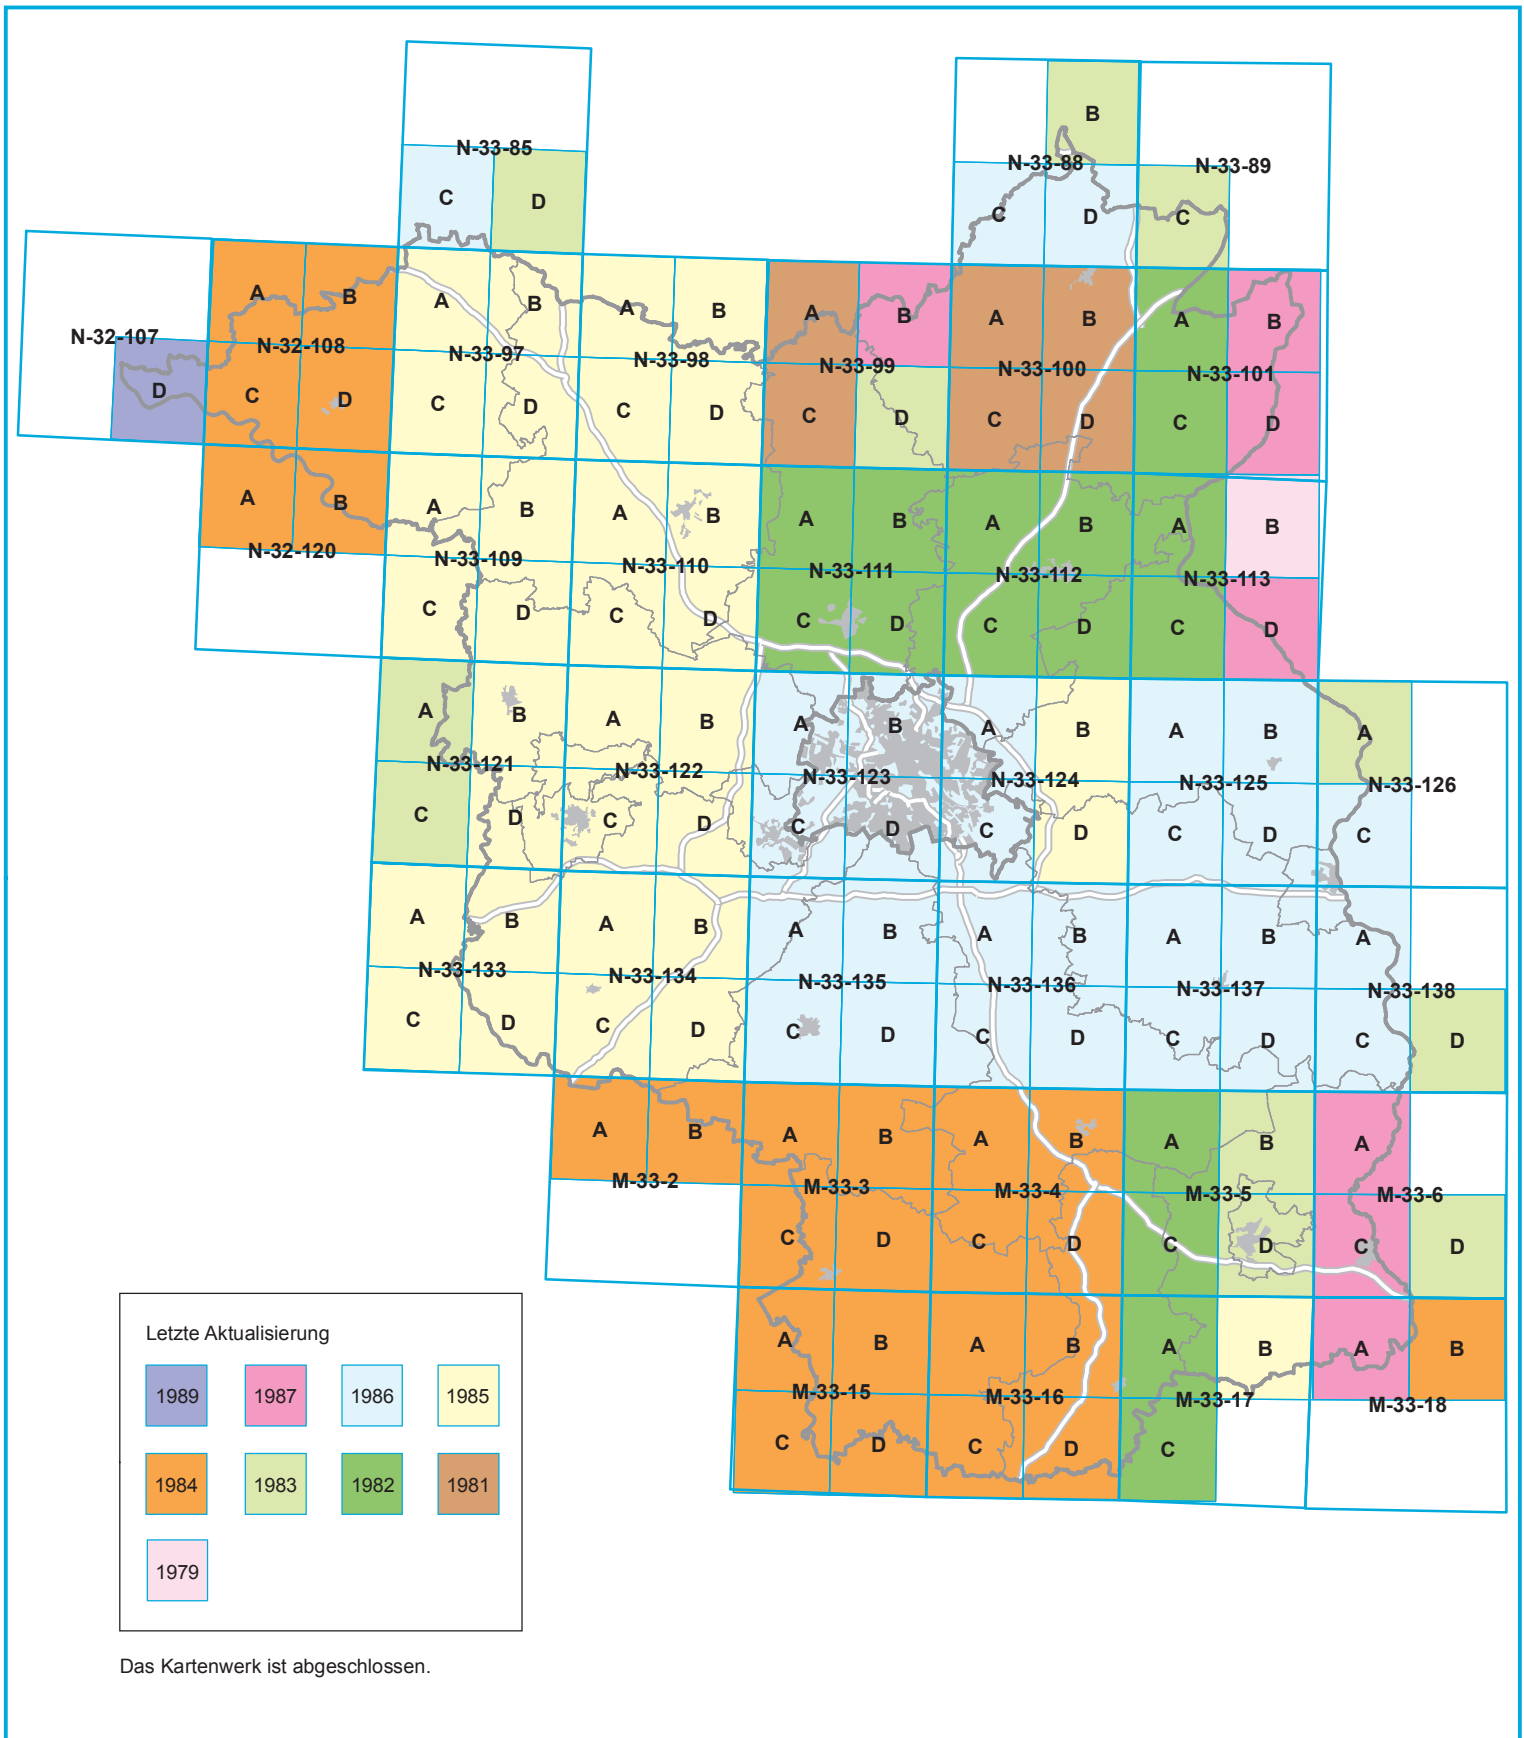

- Aktualitätsübersicht - Staatliches Kartenwerk der DDR Topographische Karte 1 : 50 000 (AS)

Stand: 16.07.2010