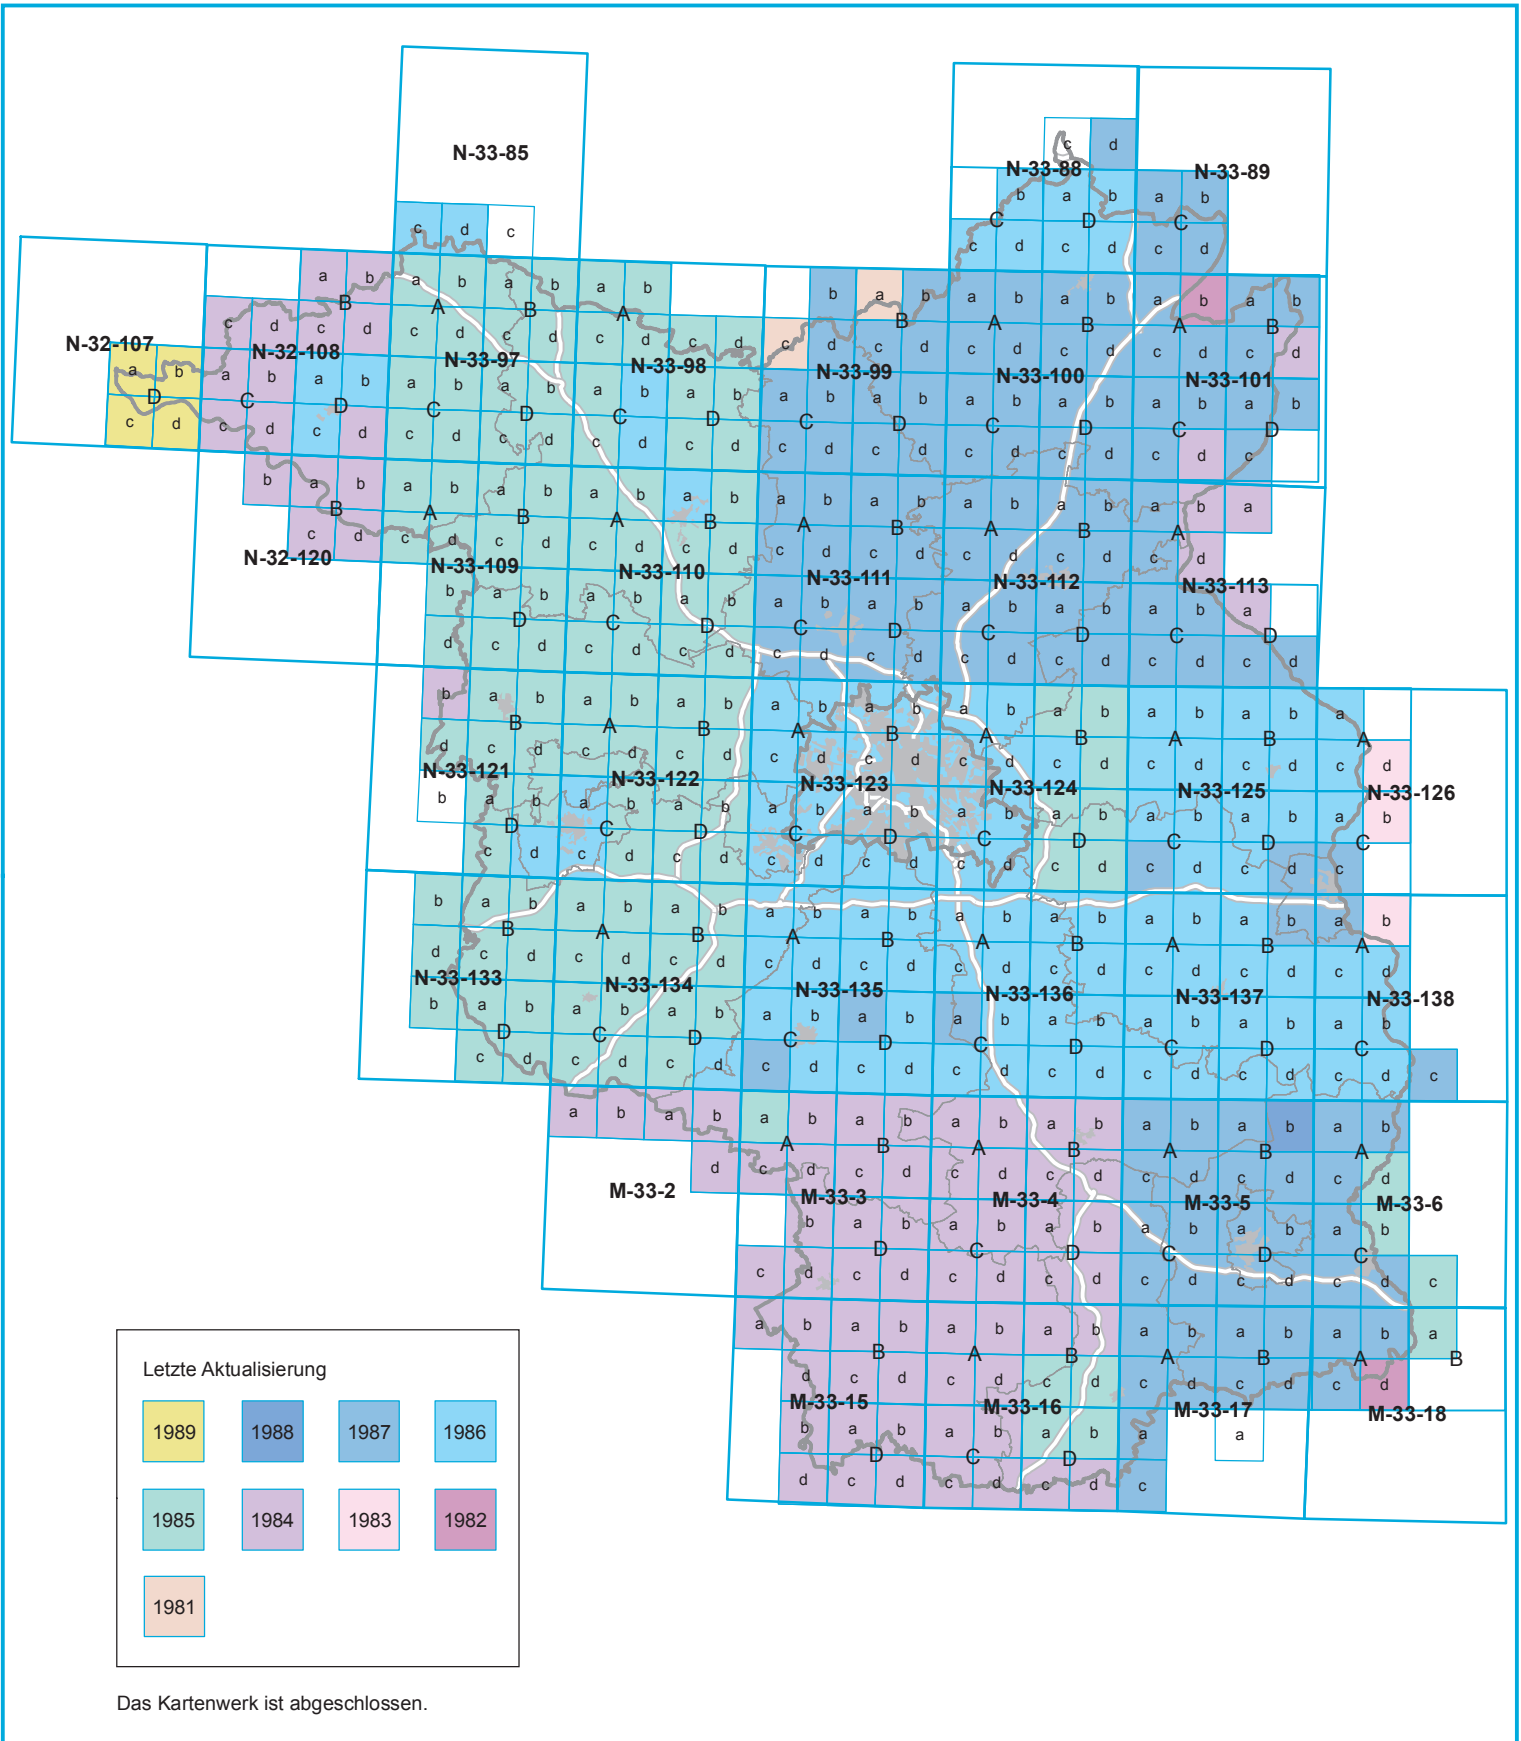

- Aktualitätsübersicht - Staatliches Kartenwerk der DDR Topographische Karte 1 : 25 000 (AS)

Letzte Aktualisierung			
1989	1988	1987	1986
1985	1984	1983	1982
1981			