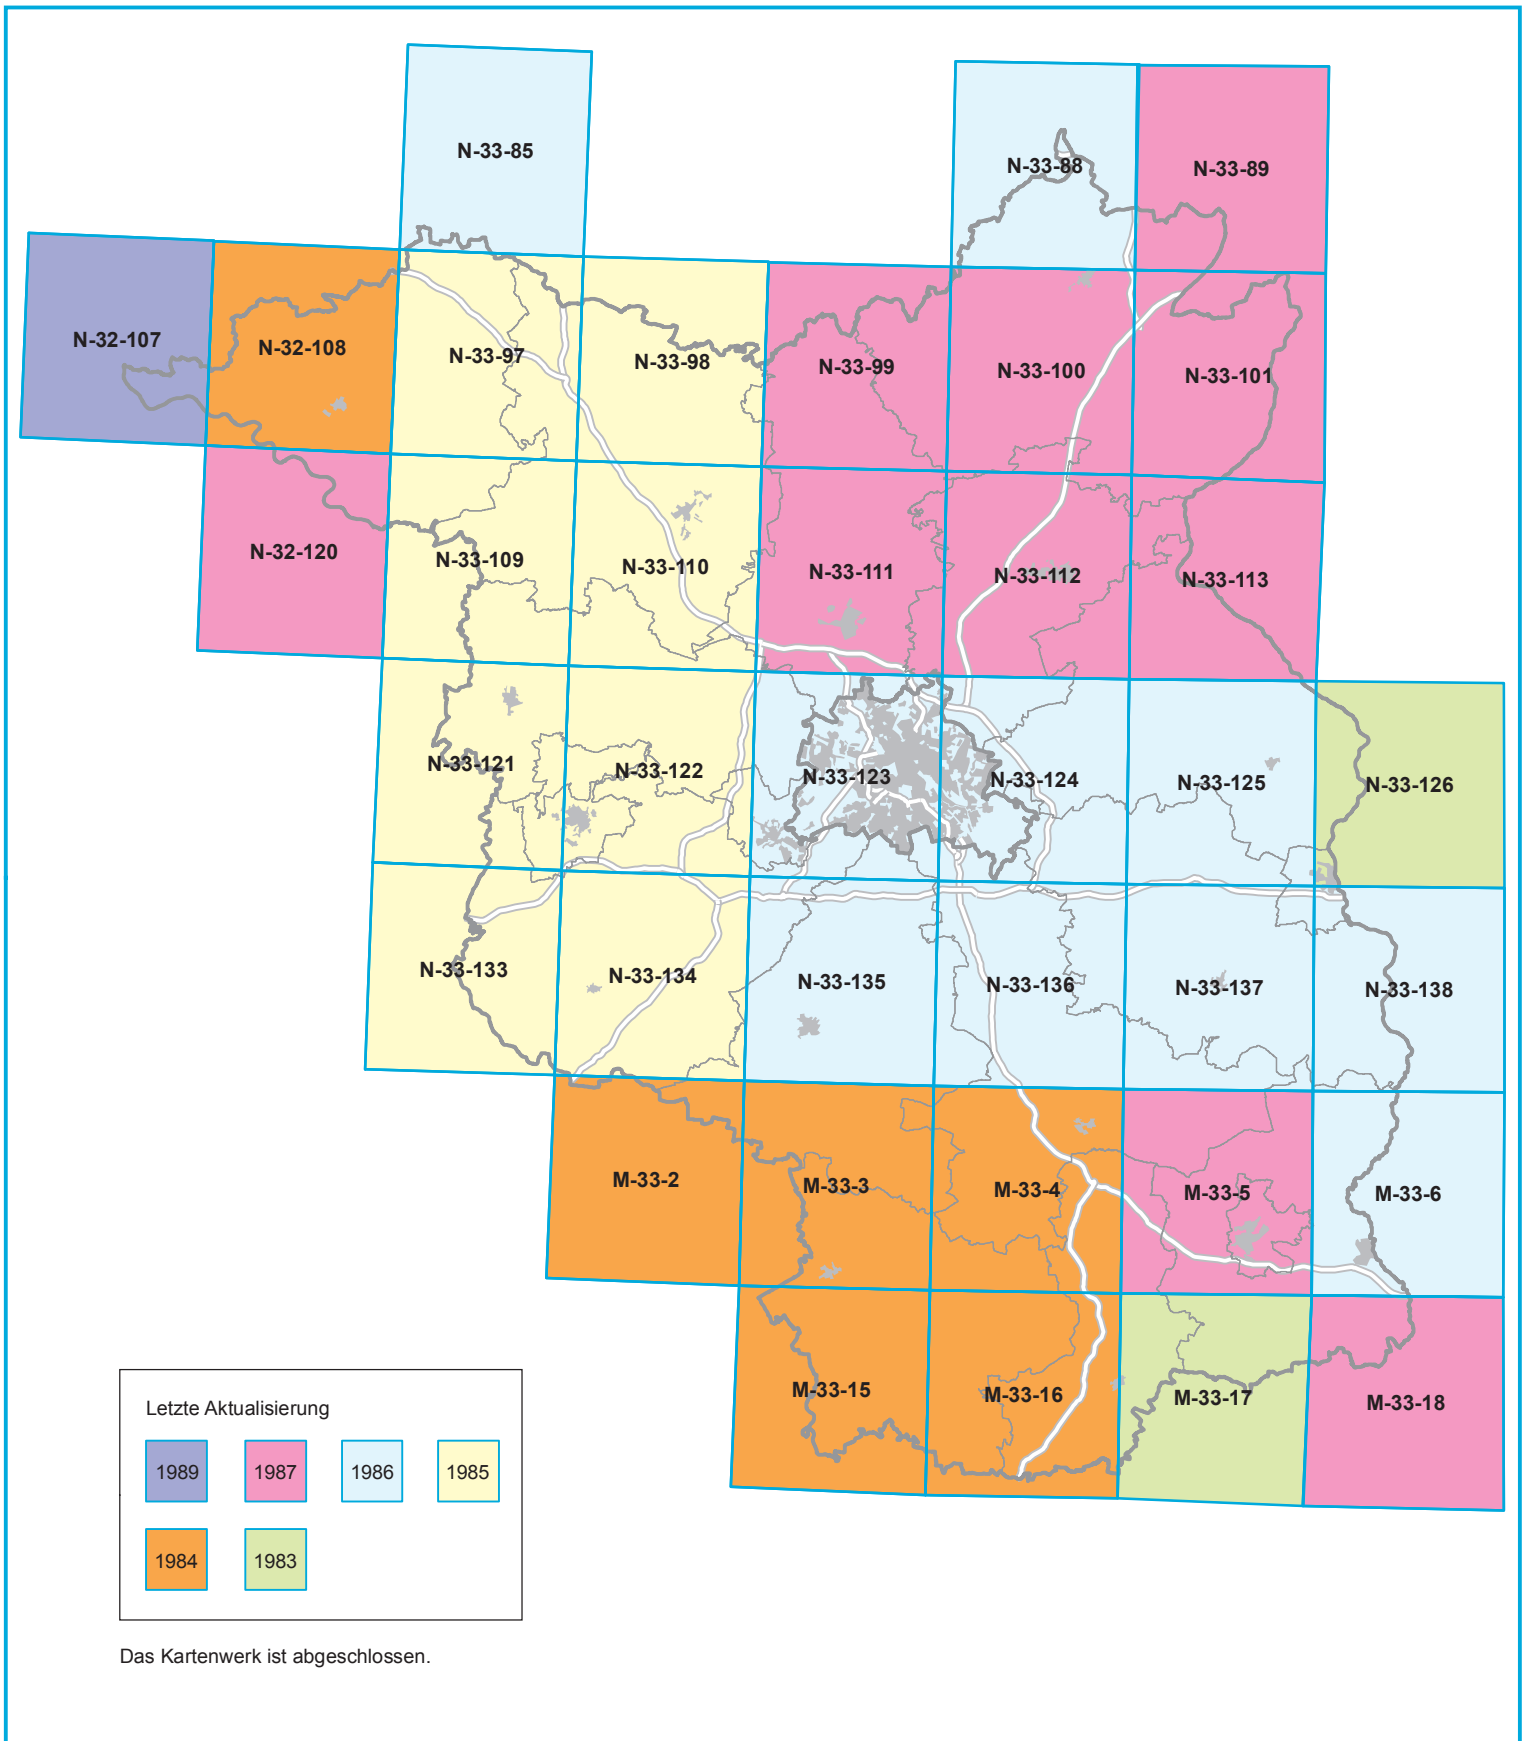

- Aktualitätsübersicht - Staatliches Kartenwerk der DDR Topographische Karte 1 : 100 000 (AS)

Das Kartenwerk ist abgeschlossen.

Stand: 16.07.2010