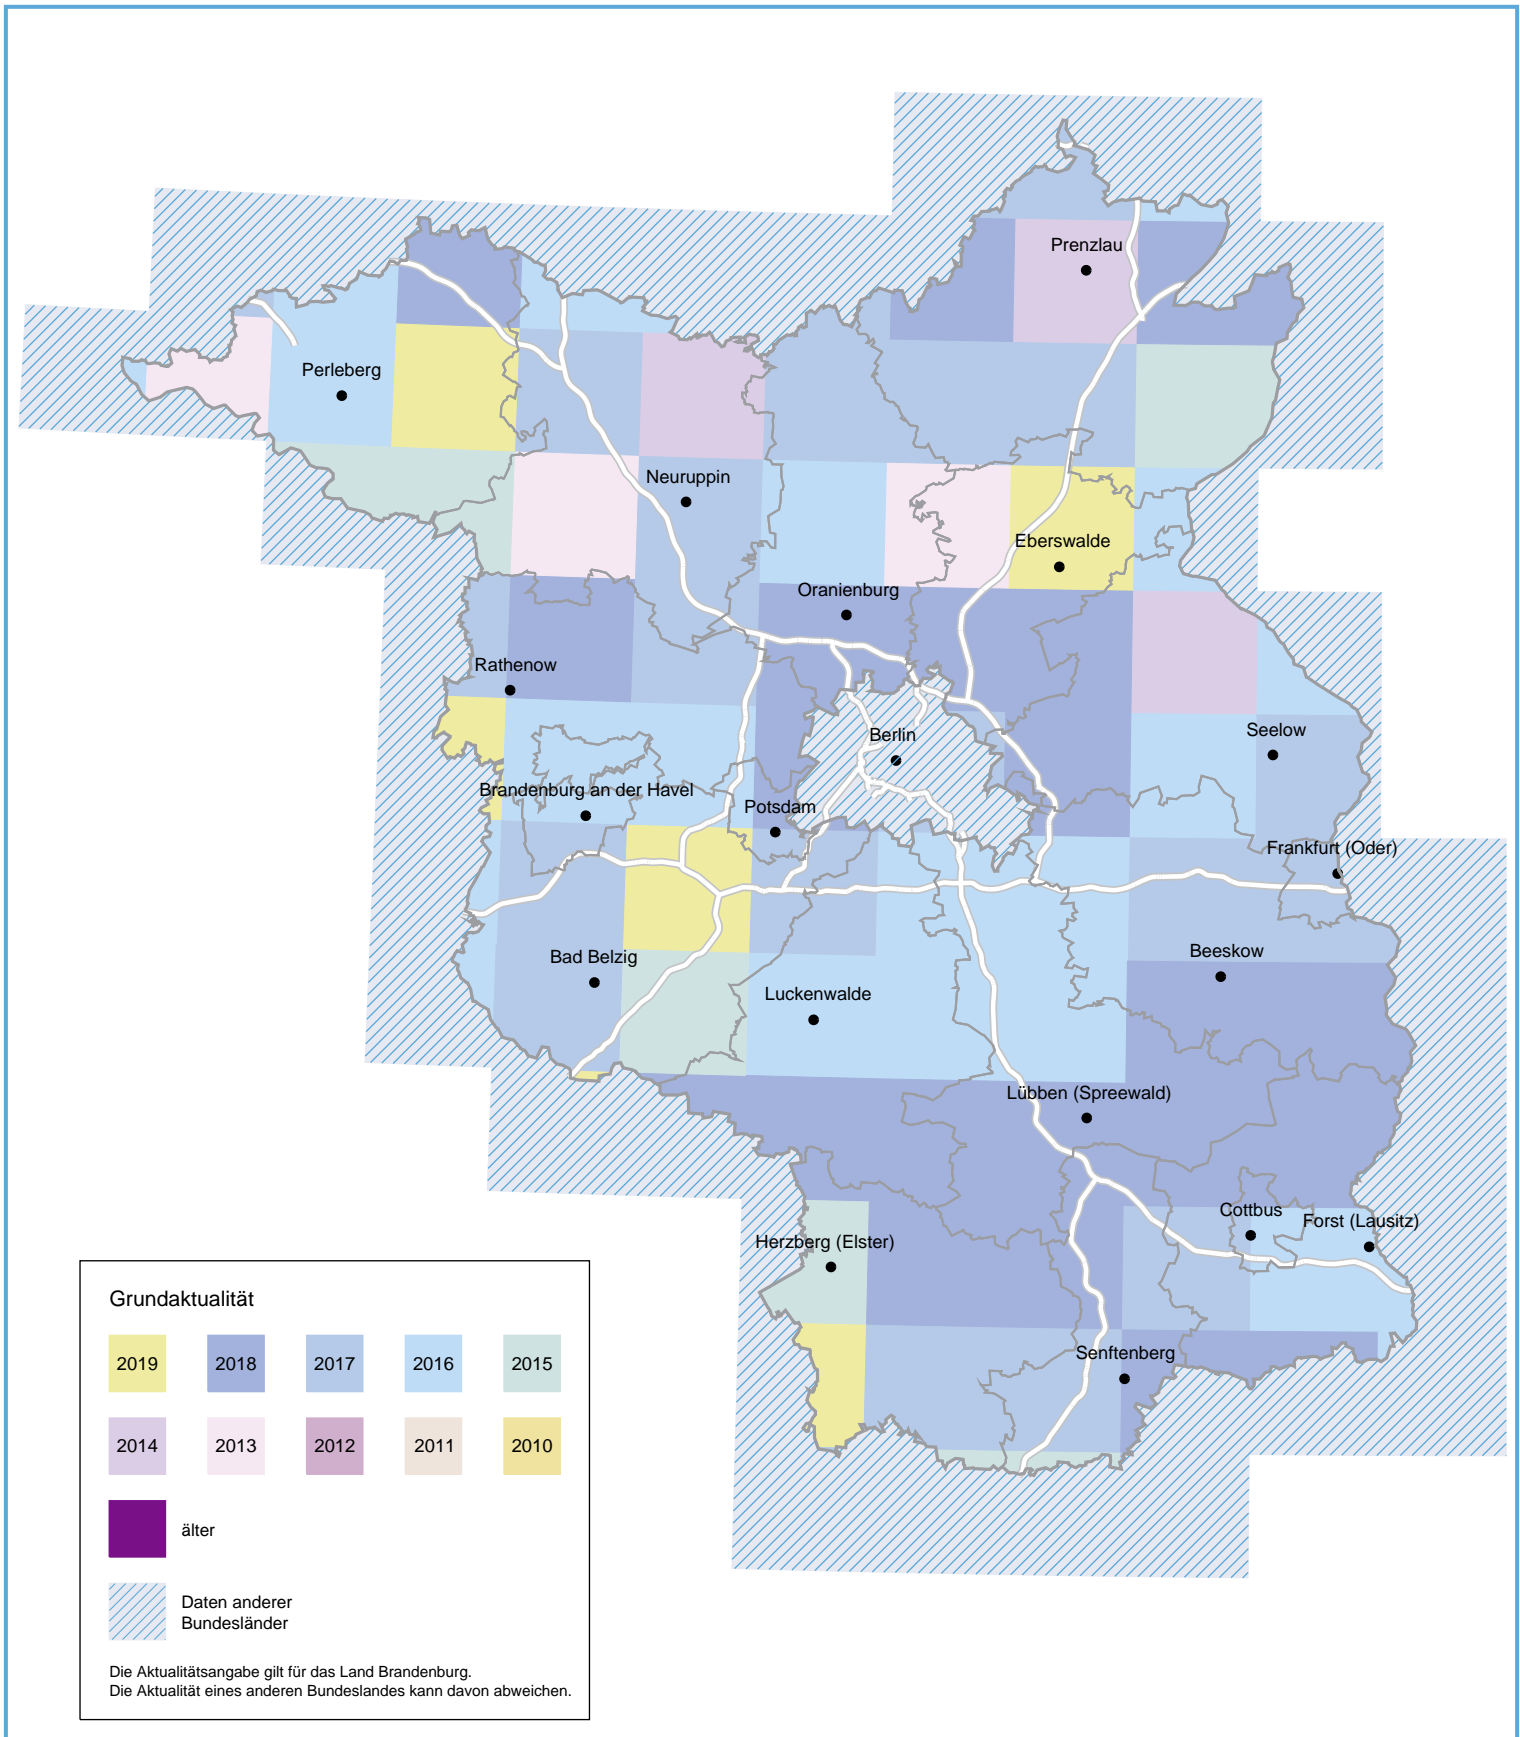

- Aktualitätsübersicht -

Digitale Topographische Karte 1 : 50 000 (2013-2019)

Stand: 23.04.2025