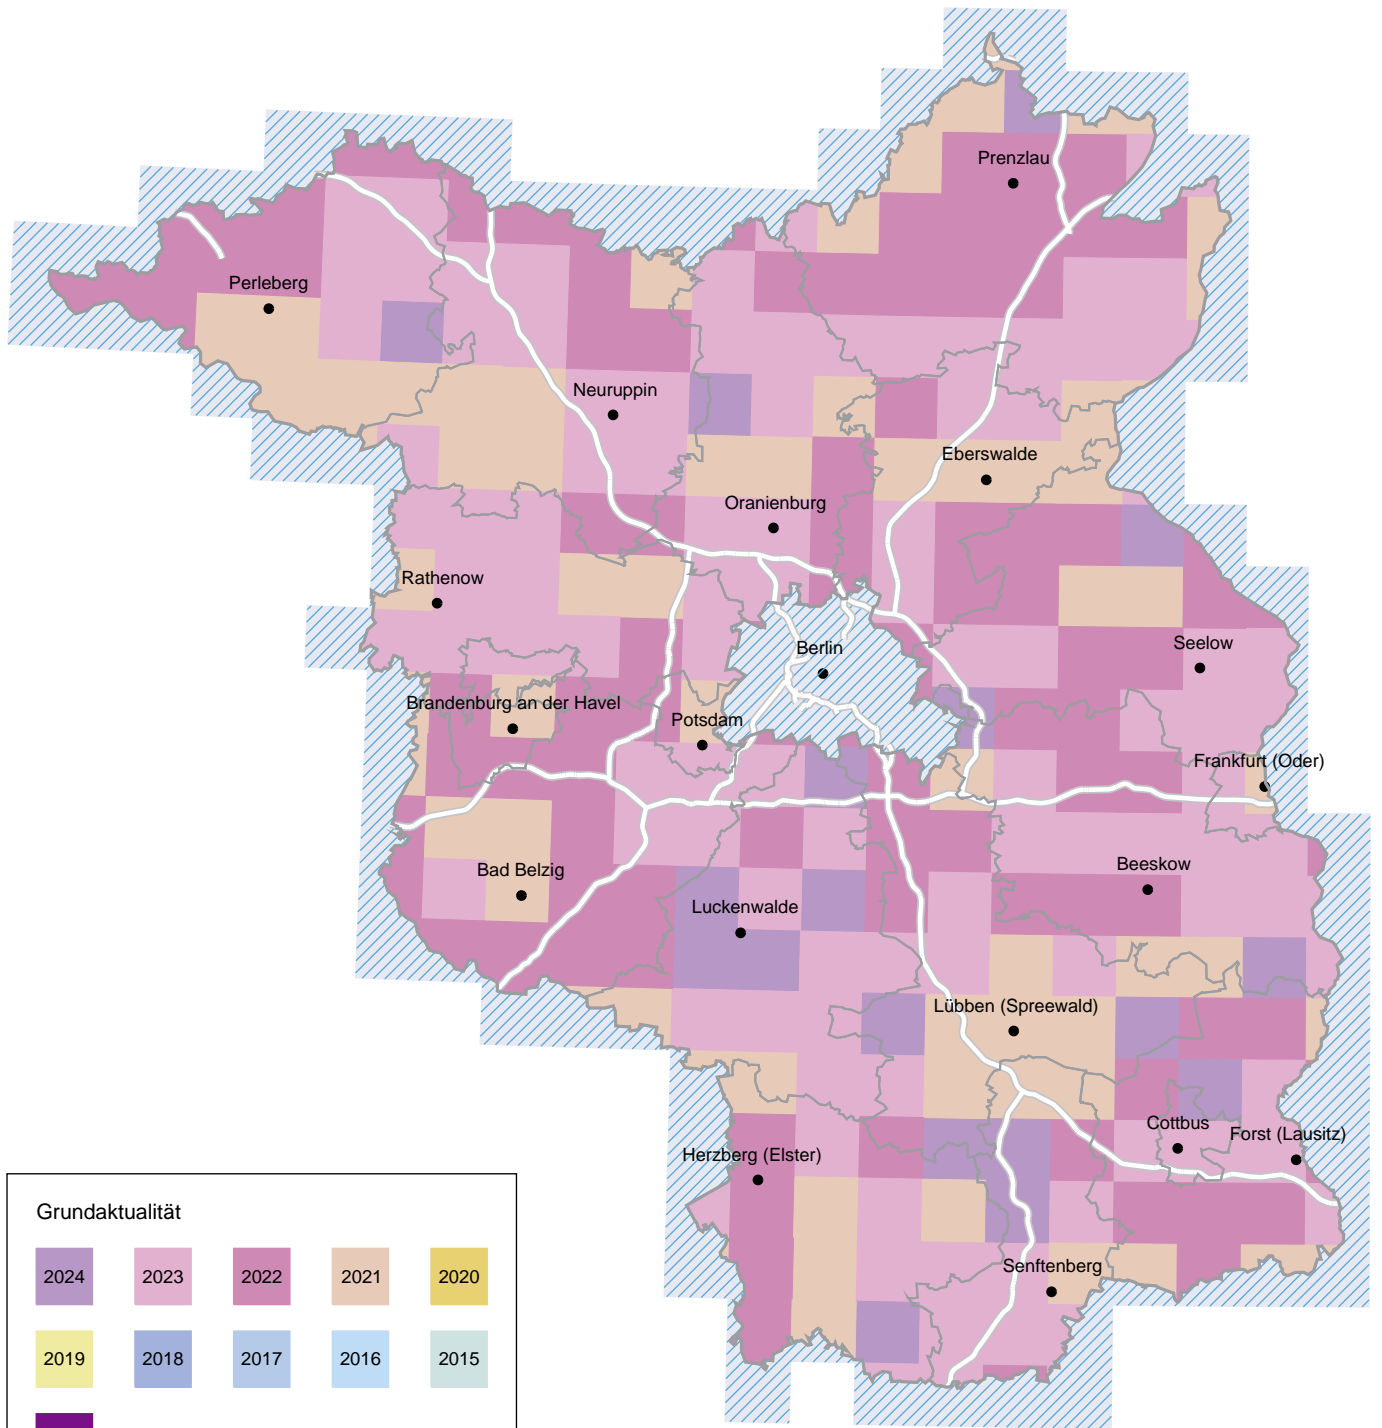

# - Aktualitätsübersicht -

## Digitale Topographische Karte 1 : 25 000 (2021-2024)

Grundaktualität				
2024	2023	2022	2021	2020
2019	2018	2017	2016	2015
<div style="display: flex; align-items: center;"> <div style="width: 15px; height: 15px; background-color: purple; margin-right: 5px;"></div> <span>älter</span> </div>				
<div style="display: flex; align-items: center;"> <div style="width: 15px; height: 15px; background: repeating-linear-gradient(45deg, transparent, transparent 2px, blue 2px, blue 4px); margin-right: 5px;"></div> <span>Daten anderer Bundesländer</span> </div>				
<p>Die Aktualitätsangabe gilt für das Land Brandenburg. Die Aktualität eines anderen Bundeslandes kann davon abweichen.</p>				