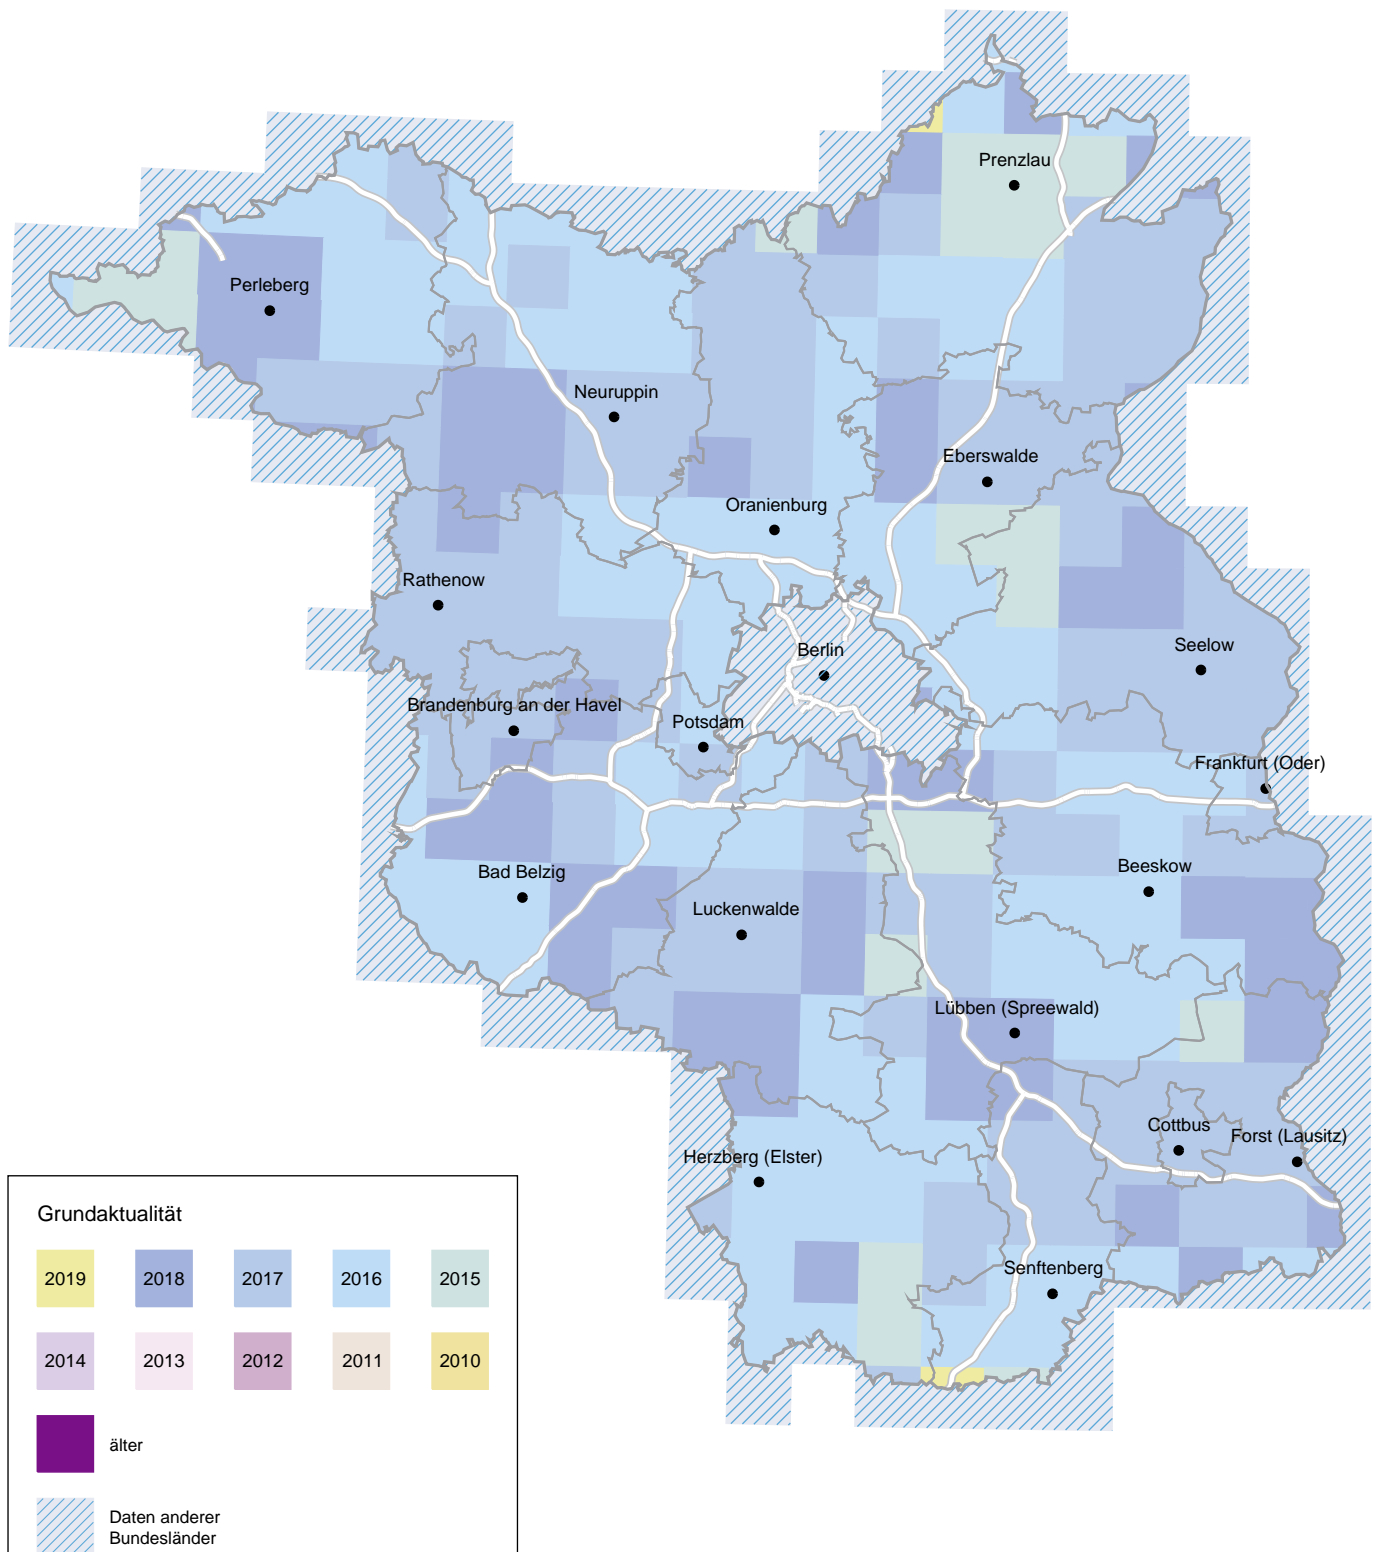

- Aktualitätsübersicht -

Digitale Topographische Karte 1 : 25 000 (2015-2019)

Die Aktualitätsangabe gilt für das Land Brandenburg.
Die Aktualität eines anderen Bundeslandes kann davon abweichen.

Stand: 17.03.2025