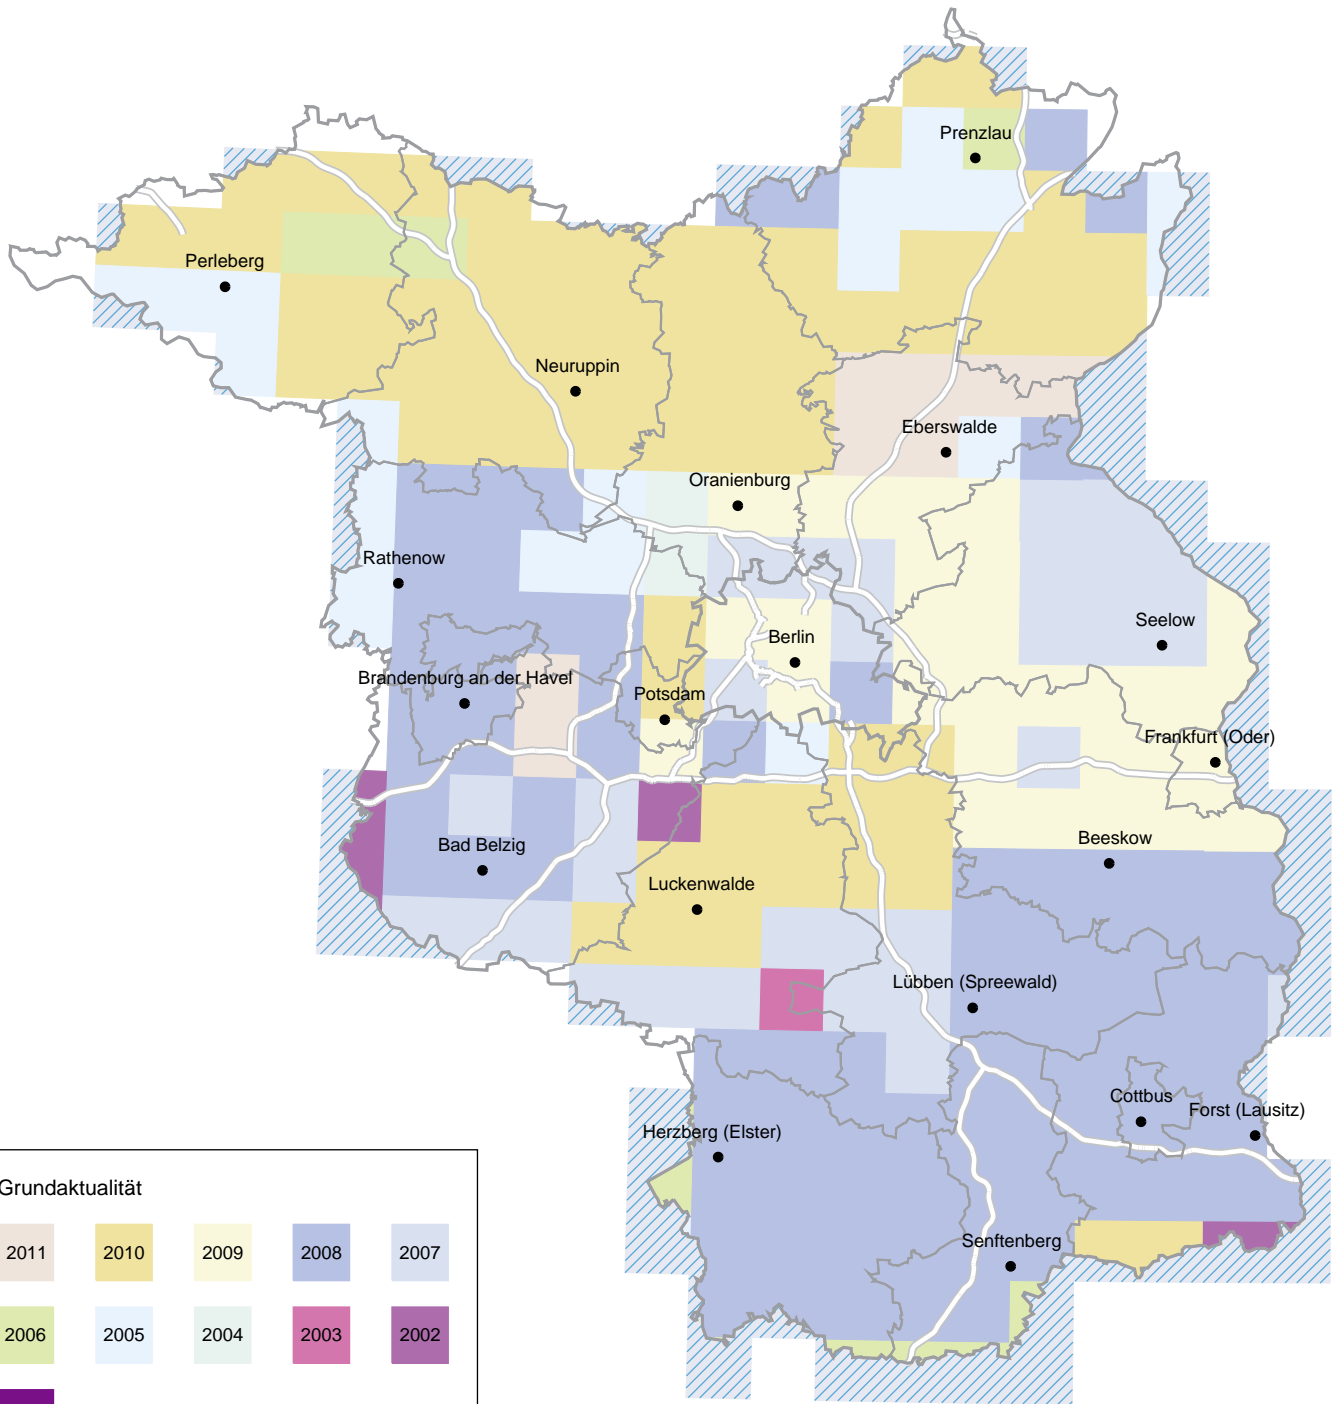

# - Aktualitätsübersicht -

## Digitale Topographische Karte 1 : 25 000 (2002-2011)

Grundaktualität				
2011	2010	2009	2008	2007
2006	2005	2004	2003	2002
<div style="display: flex; align-items: center;"> <div style="width: 15px; height: 15px; background-color: purple; margin-right: 5px;"></div> <span>älter</span> </div>				
<div style="display: flex; align-items: center;"> <div style="width: 15px; height: 15px; border: 1px solid black; background: repeating-linear-gradient(45deg, transparent, transparent 2px, blue 2px, blue 4px); margin-right: 5px;"></div> <span>Daten anderer Bundesländer</span> </div>				
<p>Die Aktualitätsangabe gilt für das Land Brandenburg. Die Aktualität eines anderen Bundeslandes kann davon abweichen.</p>				