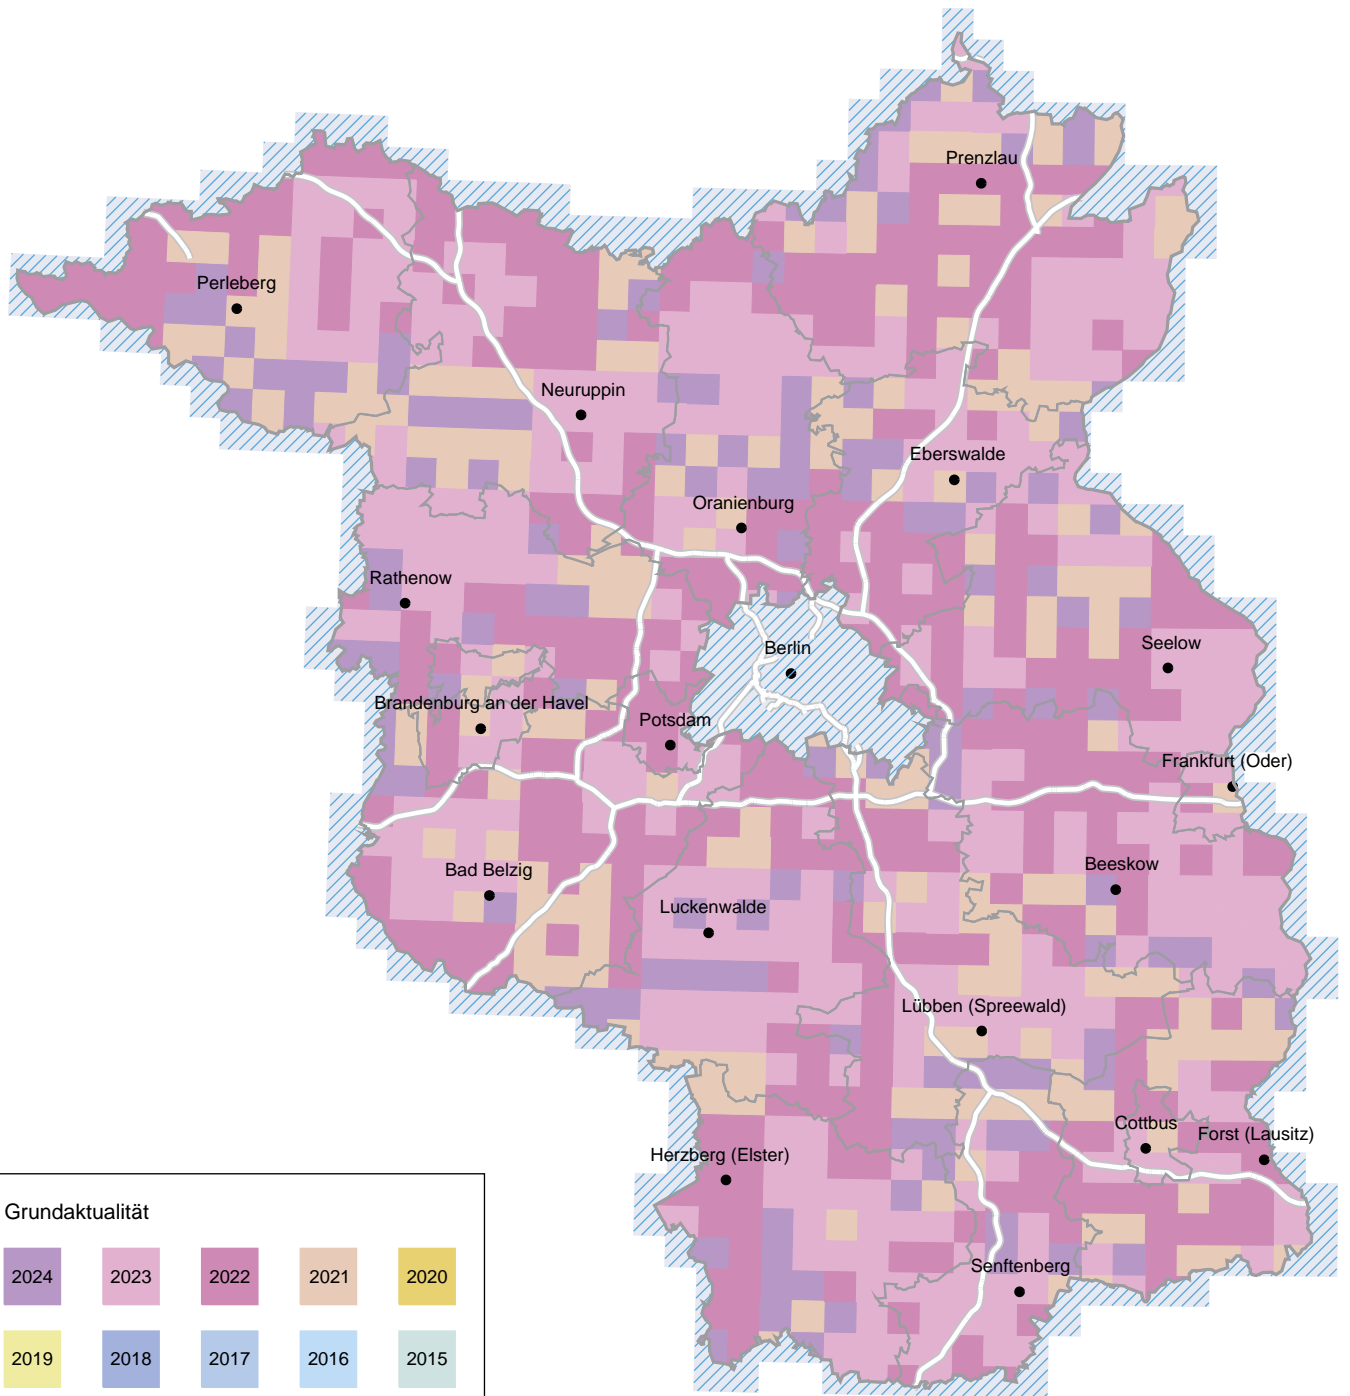

- Aktualitätsübersicht -

Digitale Topographische Karte 1 : 10 000 (2021-2024)

Grundaktualität				
2024	2023	2022	2021	2020
2019	2018	2017	2016	2015
älter				
Daten anderer Bundesländer				

Die Aktualitätsangabe gilt für das Land Brandenburg.
Die Aktualität eines anderen Bundeslandes kann davon abweichen.

Stand: 17.03.2025