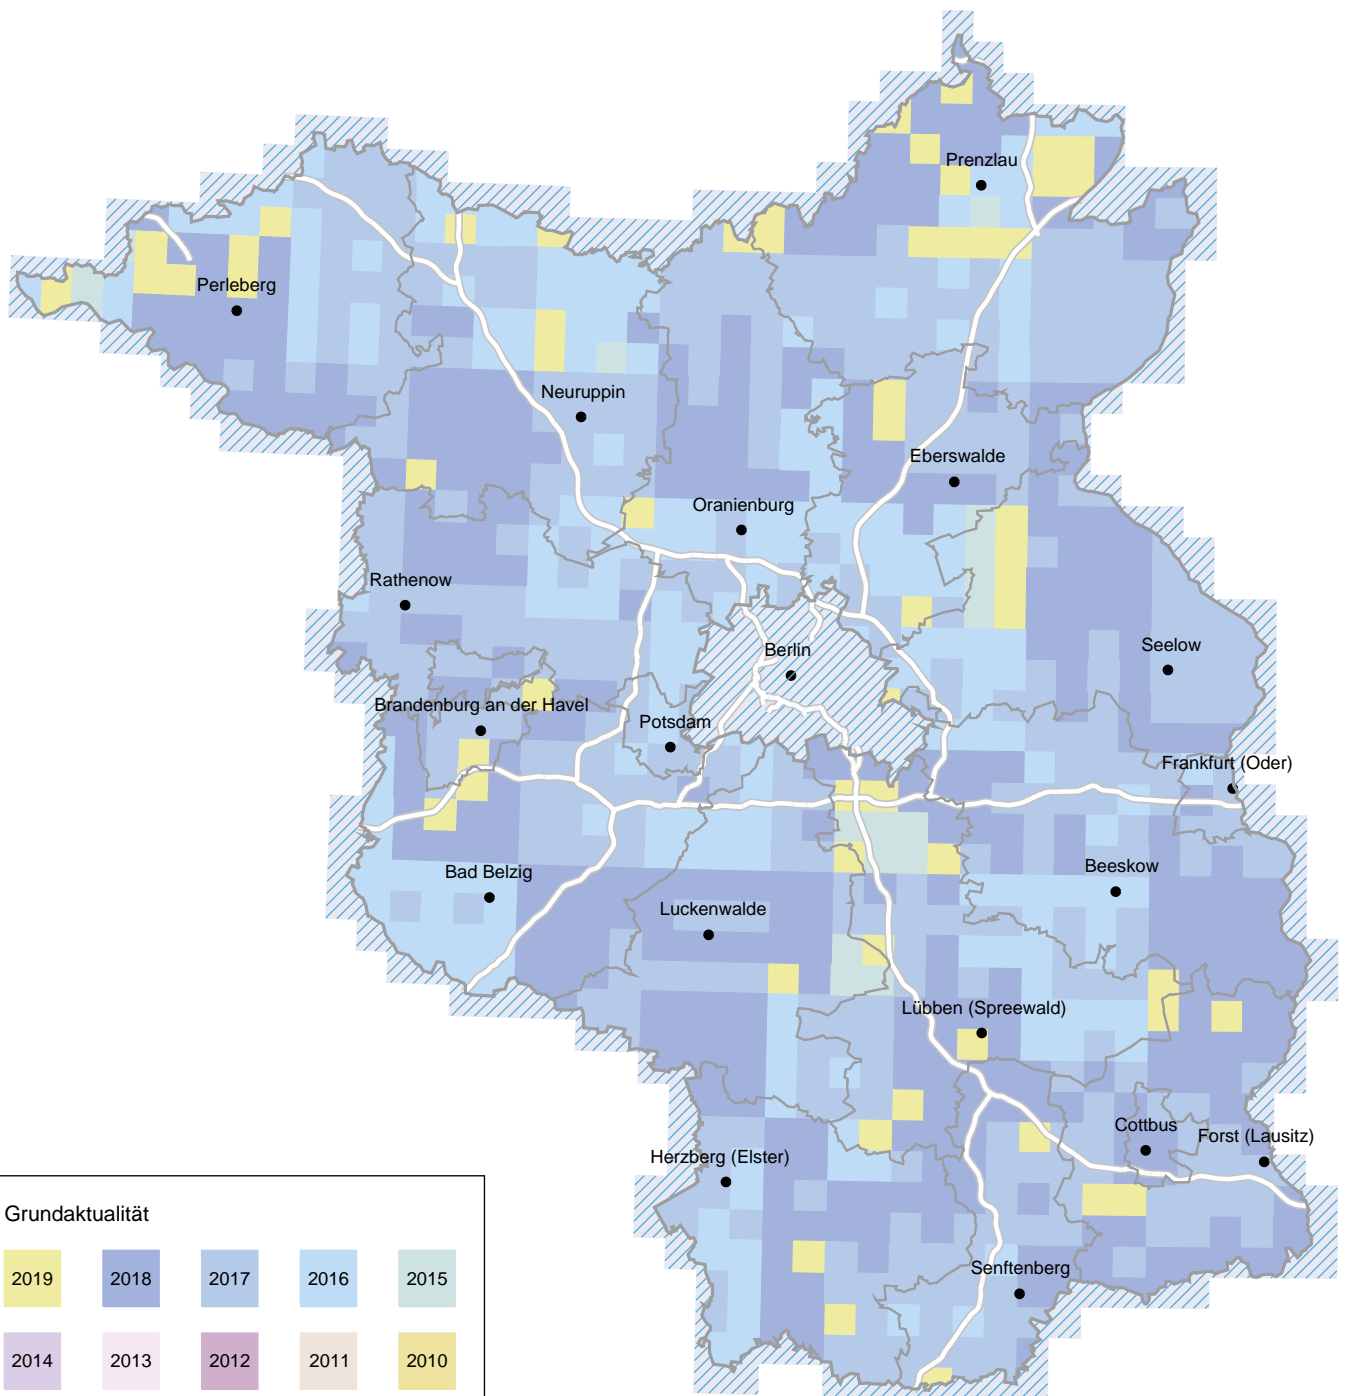

- Aktualitätsübersicht -

Digitale Topographische Karte 1 : 10 000 (2015-2019)

Grundaktualität				
2019	2018	2017	2016	2015
2014	2013	2012	2011	2010
älter				
Daten anderer Bundesländer				

Die Aktualitätsangabe gilt für das Land Brandenburg.
Die Aktualität eines anderen Bundeslandes kann davon abweichen.

Stand: 17.03.2025