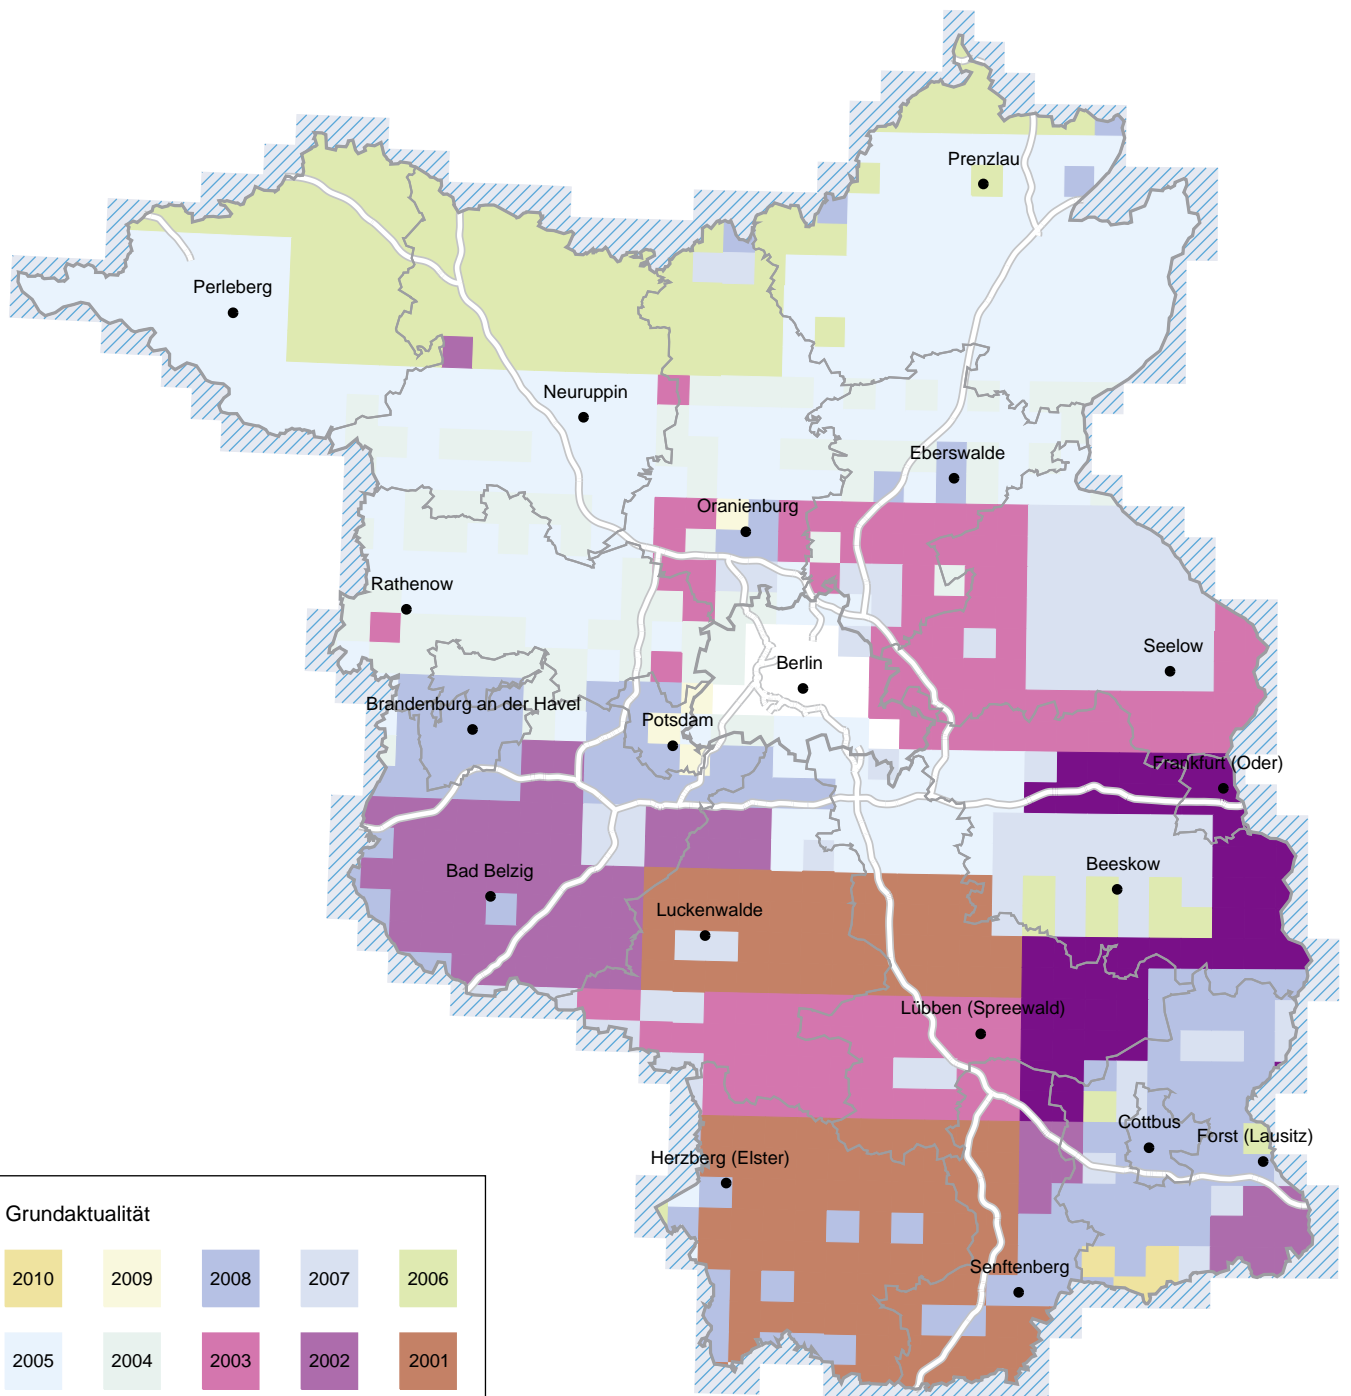

# - Aktualitätsübersicht -

## Digitale Topographische Karte 1 : 10 000 (1998-2010)

Grundaktualität				
2010	2009	2008	2007	2006
2005	2004	2003	2002	2001
<div style="display: flex; align-items: center;"> <div style="width: 15px; height: 15px; background-color: purple; margin-right: 5px;"></div> <span>älter</span> </div>				
<div style="display: flex; align-items: center;"> <div style="width: 15px; height: 15px; border: 1px solid blue; background: repeating-linear-gradient(45deg, transparent, transparent 2px, blue 2px, blue 4px); margin-right: 5px;"></div> <span>Daten anderer Bundesländer</span> </div>				
<p>Die Aktualitätsangabe gilt für das Land Brandenburg. Die Aktualität eines anderen Bundeslandes kann davon abweichen.</p>				

Stand: 23.12.2020