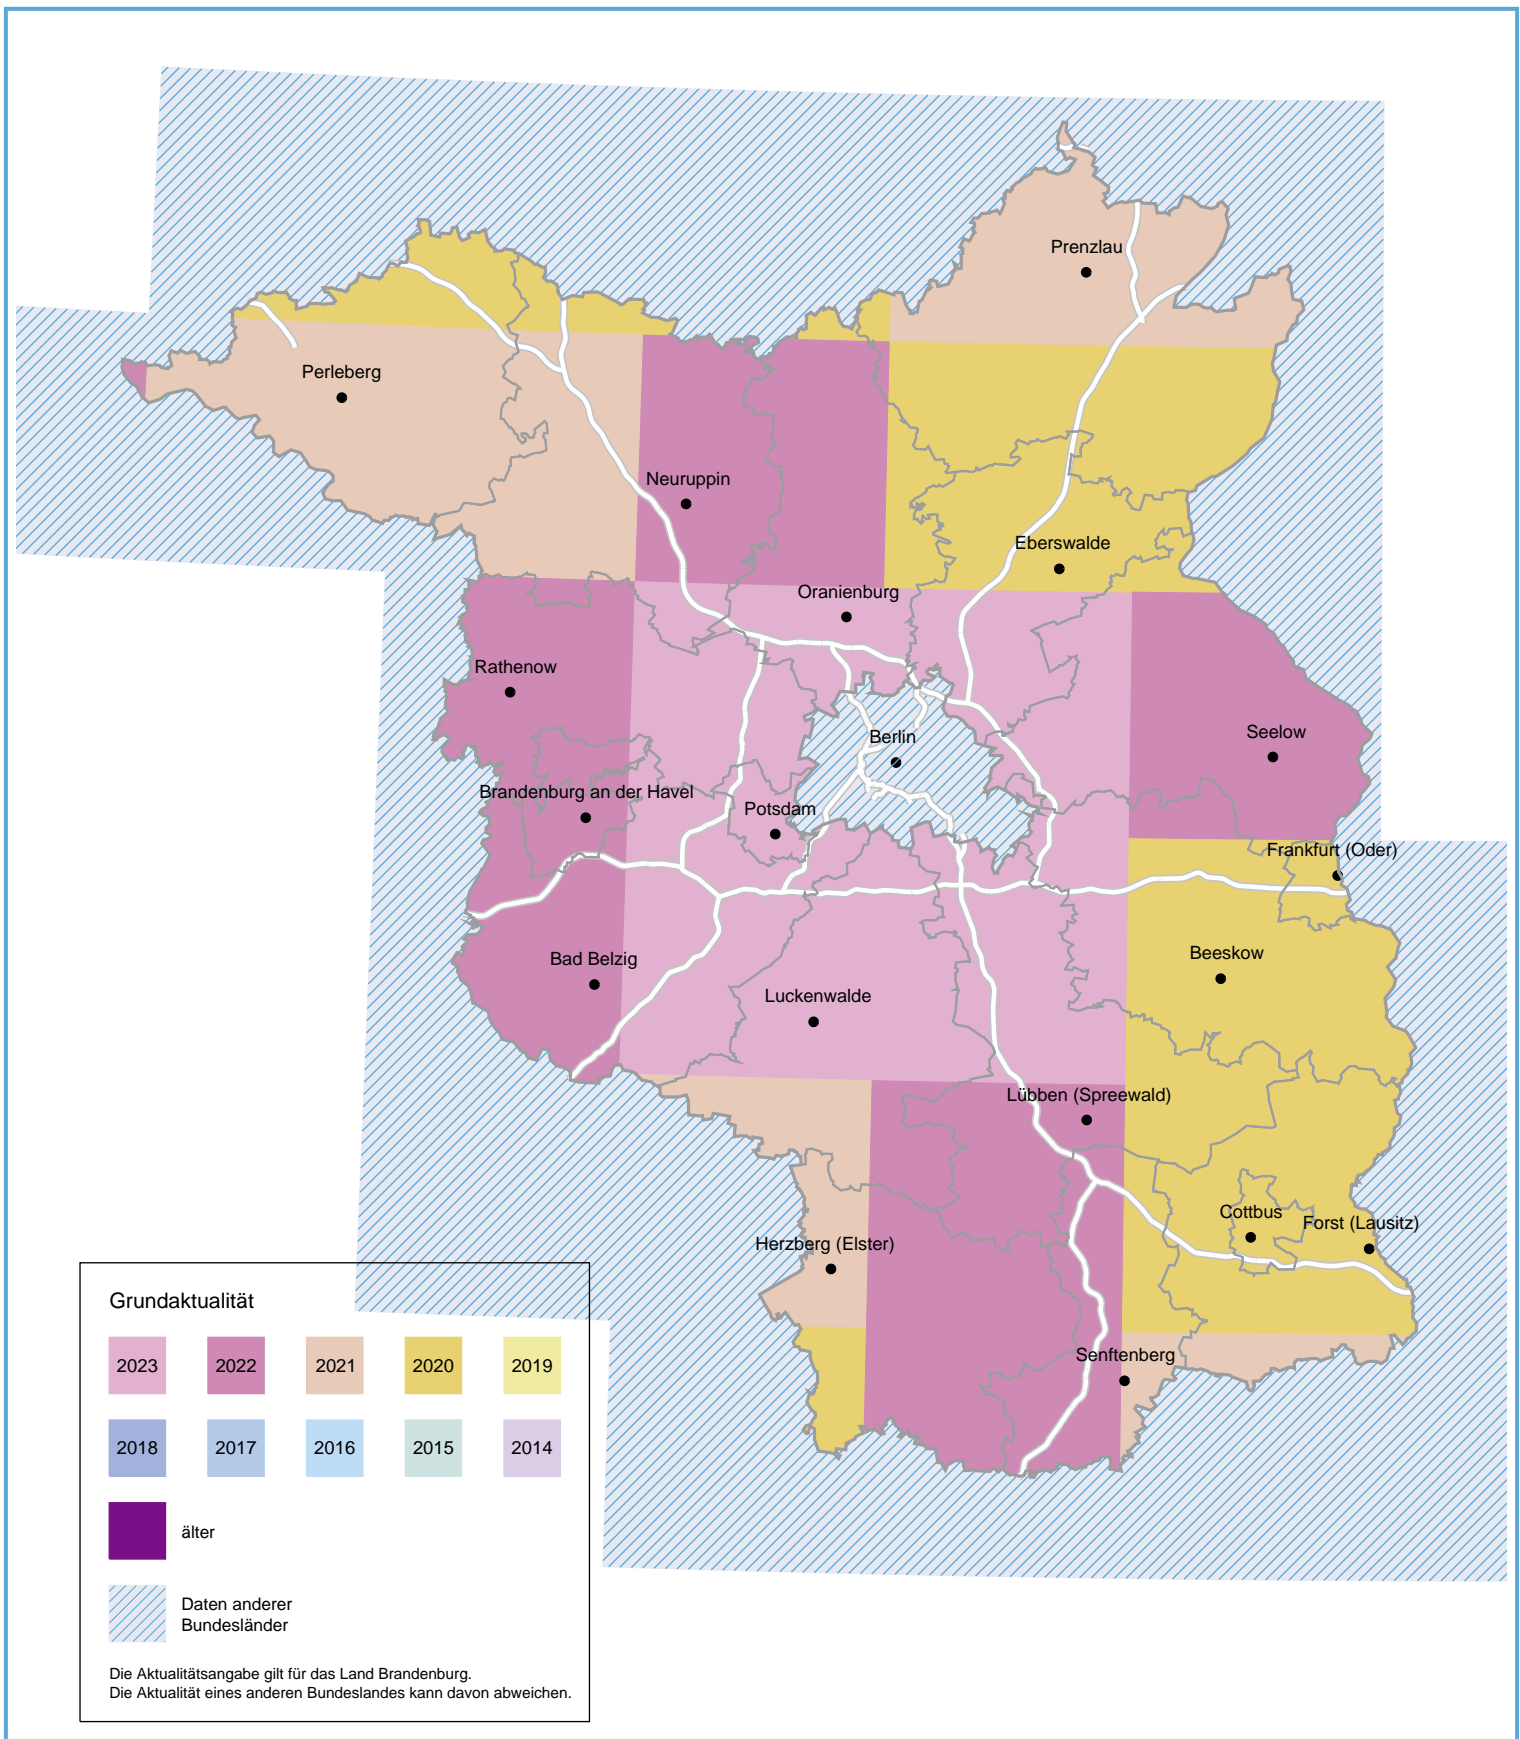

# - Aktualitätsübersicht -

## Digitale Topographische Karte 1 : 100 000 (2020-2024)

Stand: 23.04.2025