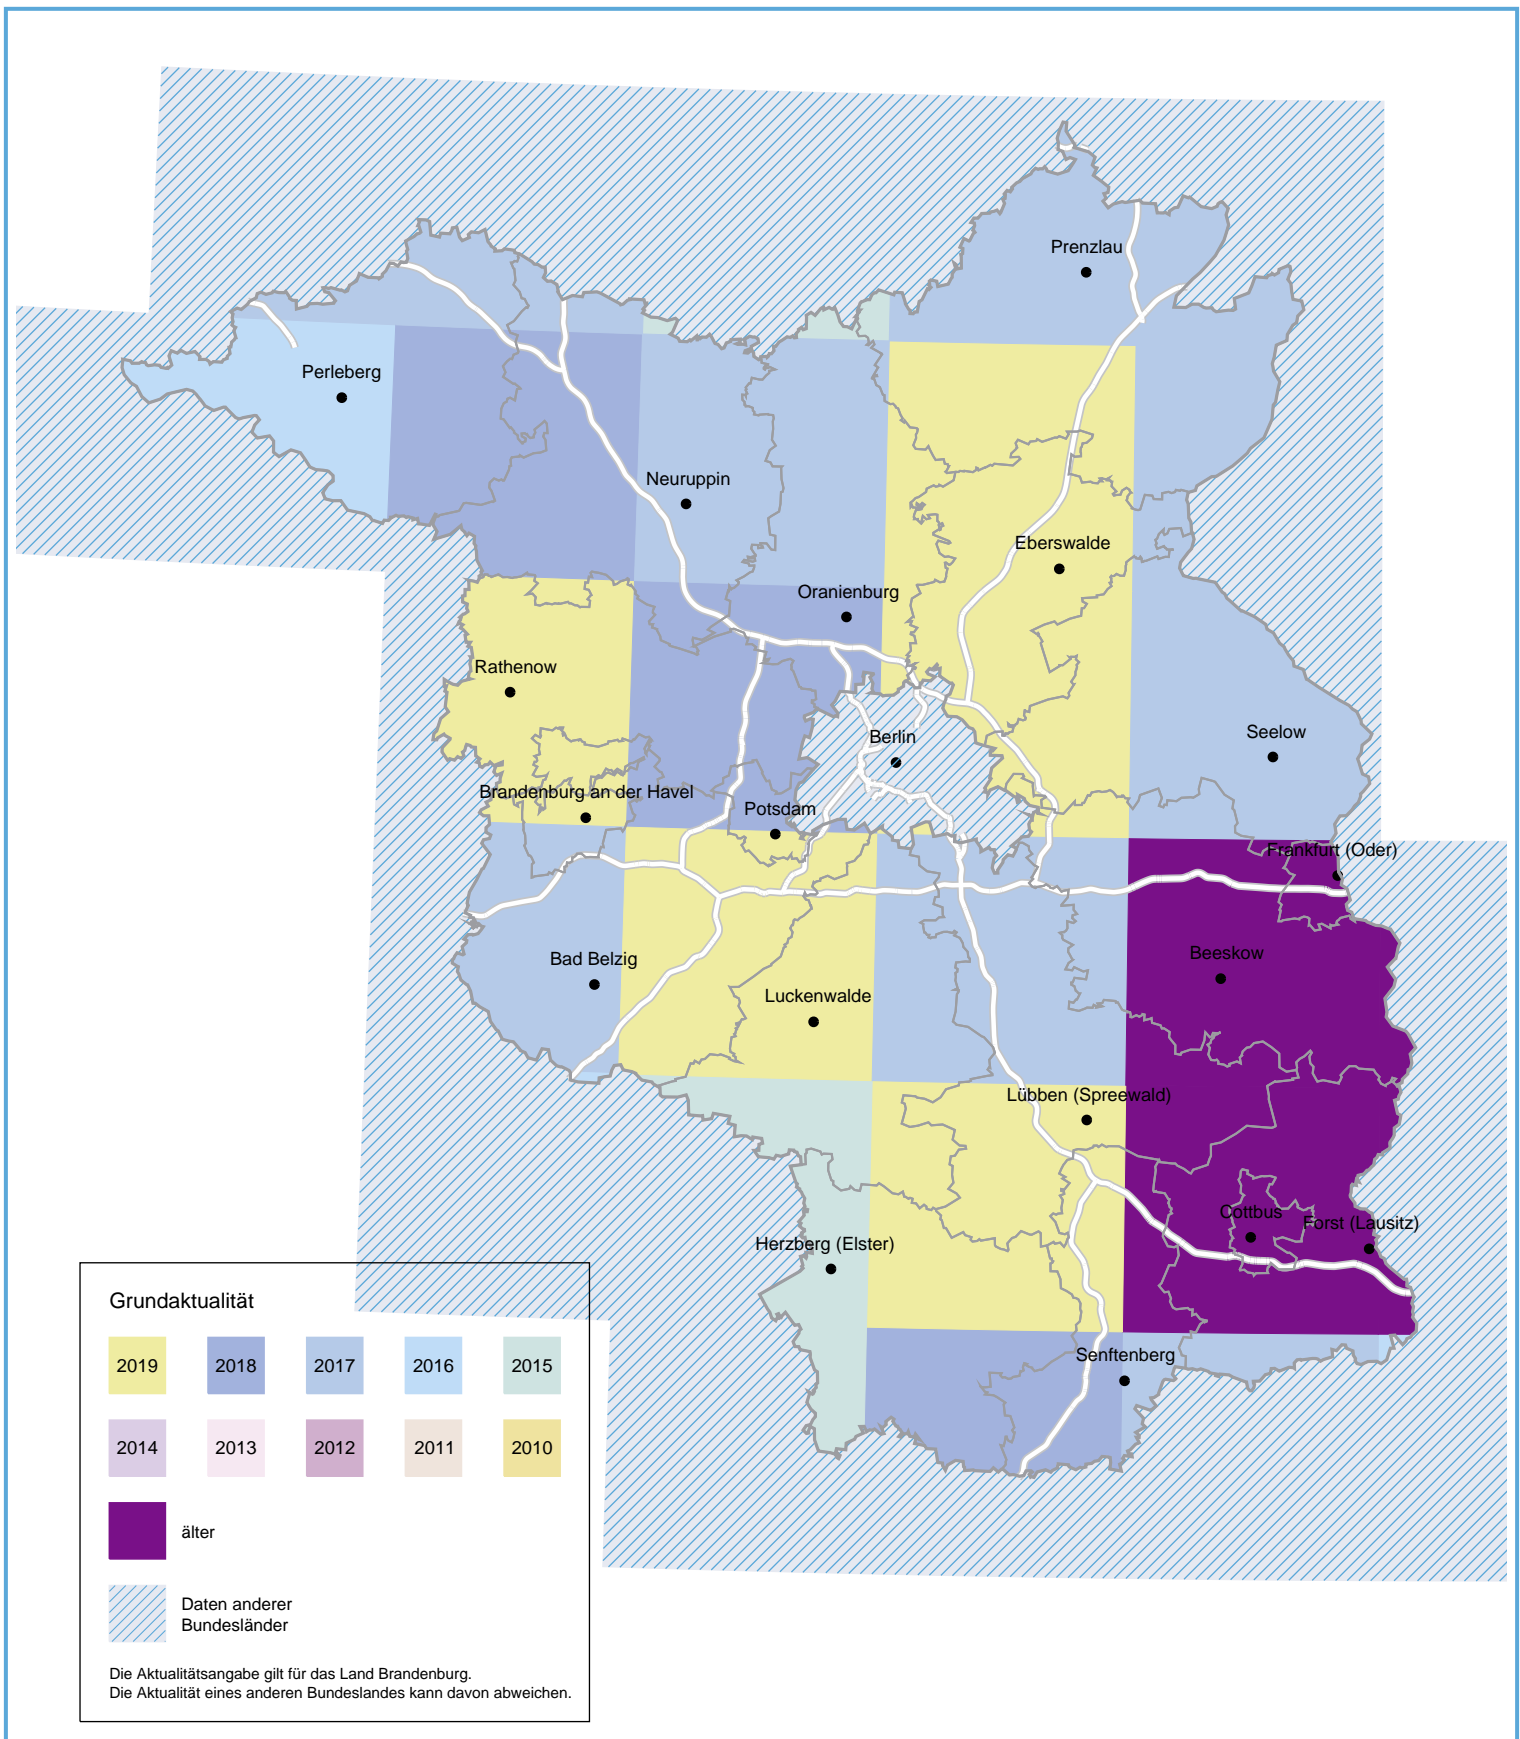

- Aktualitätsübersicht -

Digitale Topographische Karte 1 : 100 000 (2008-2019)

Stand: 23.04.2025