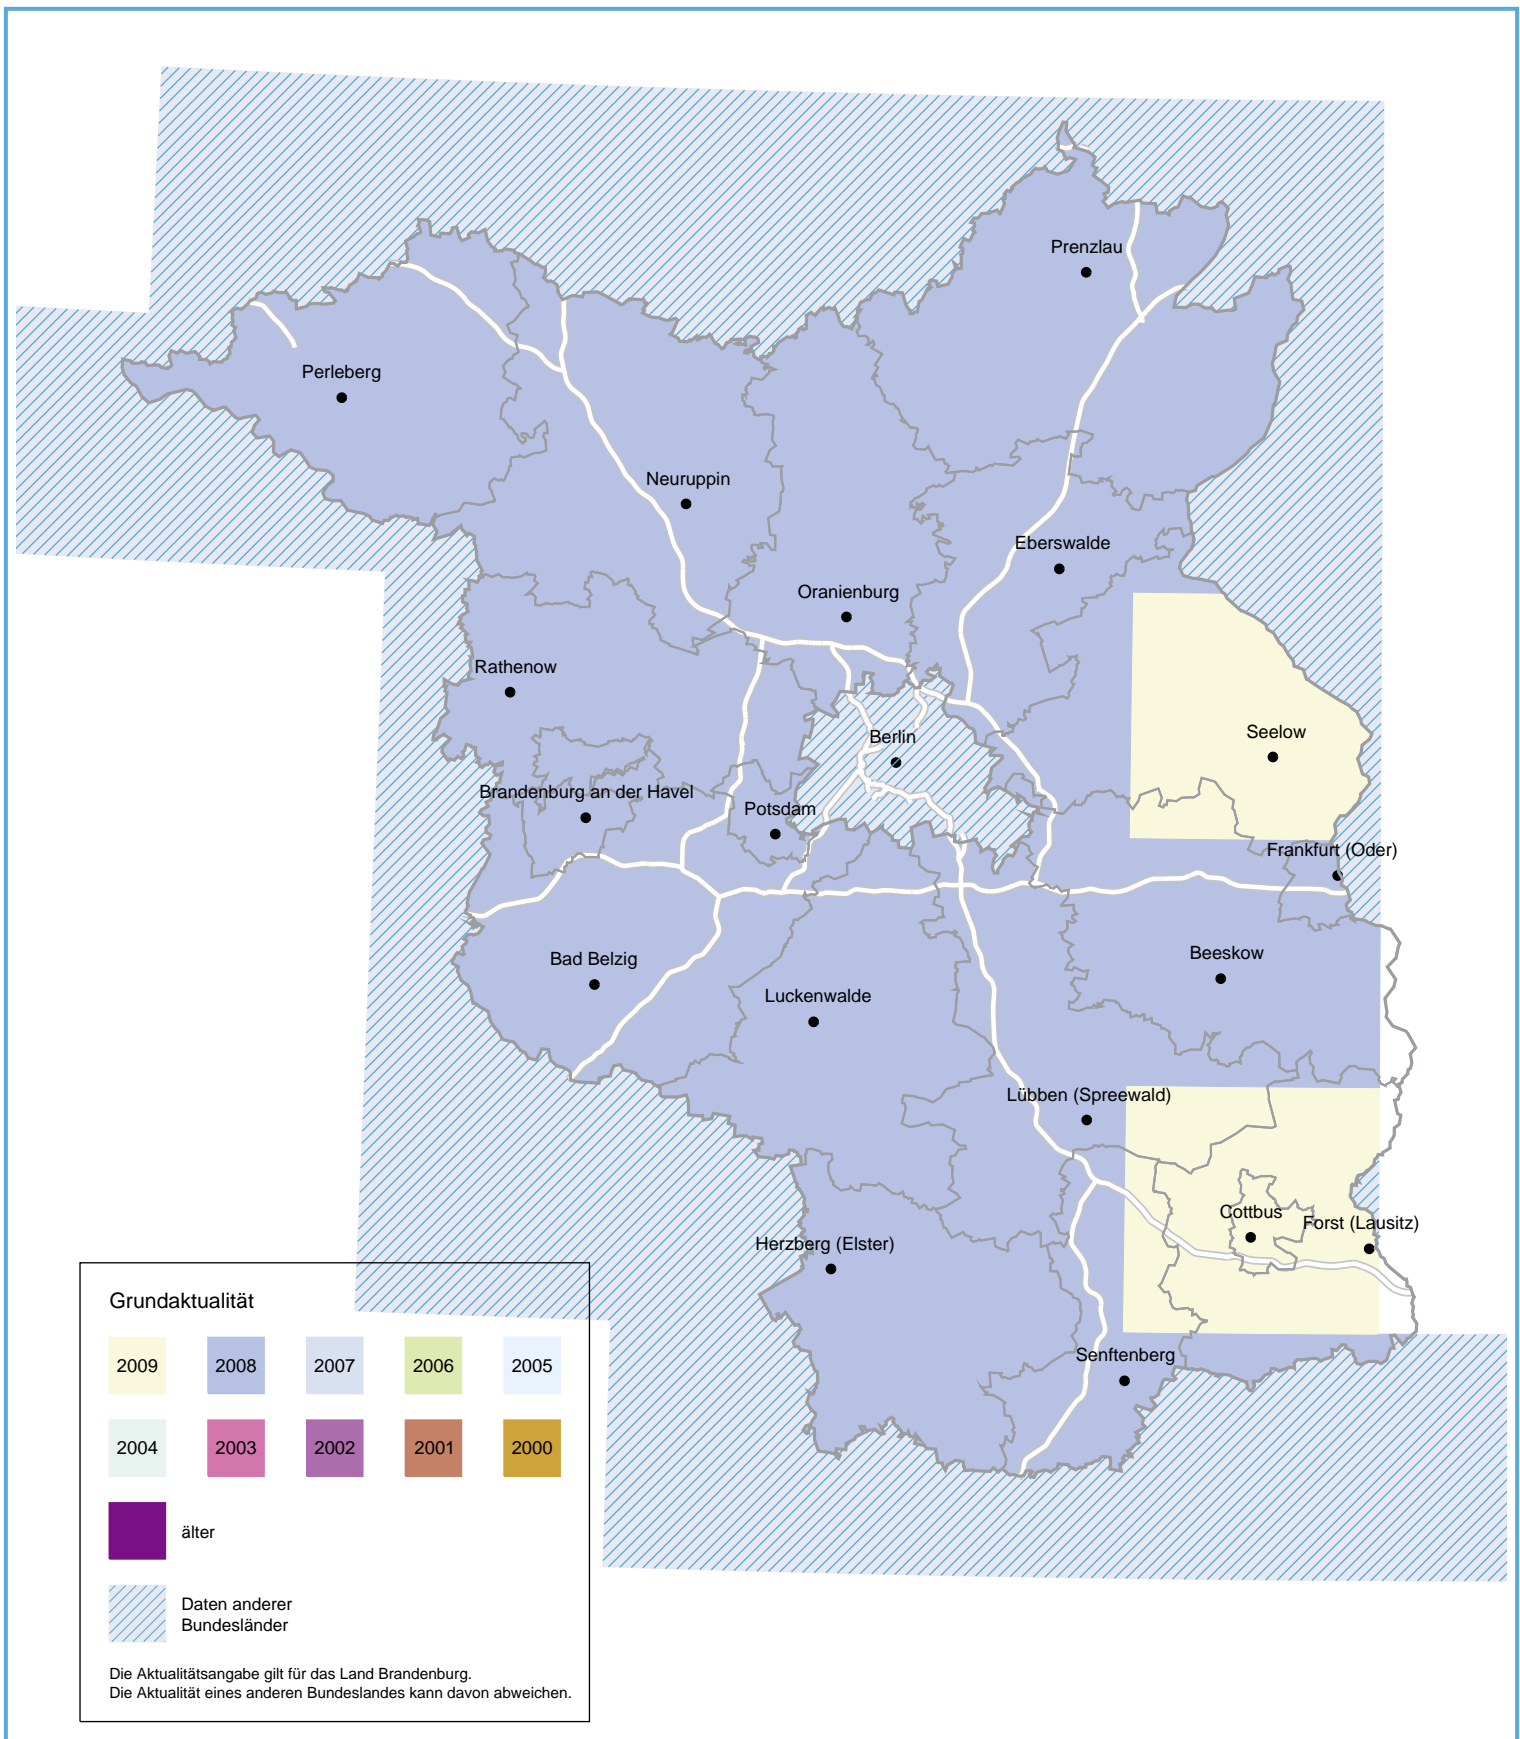

- Aktualitätsübersicht -

Digitale Topographische Karte 1 : 100 000 (2008-2011)

Stand: 22.04.2025