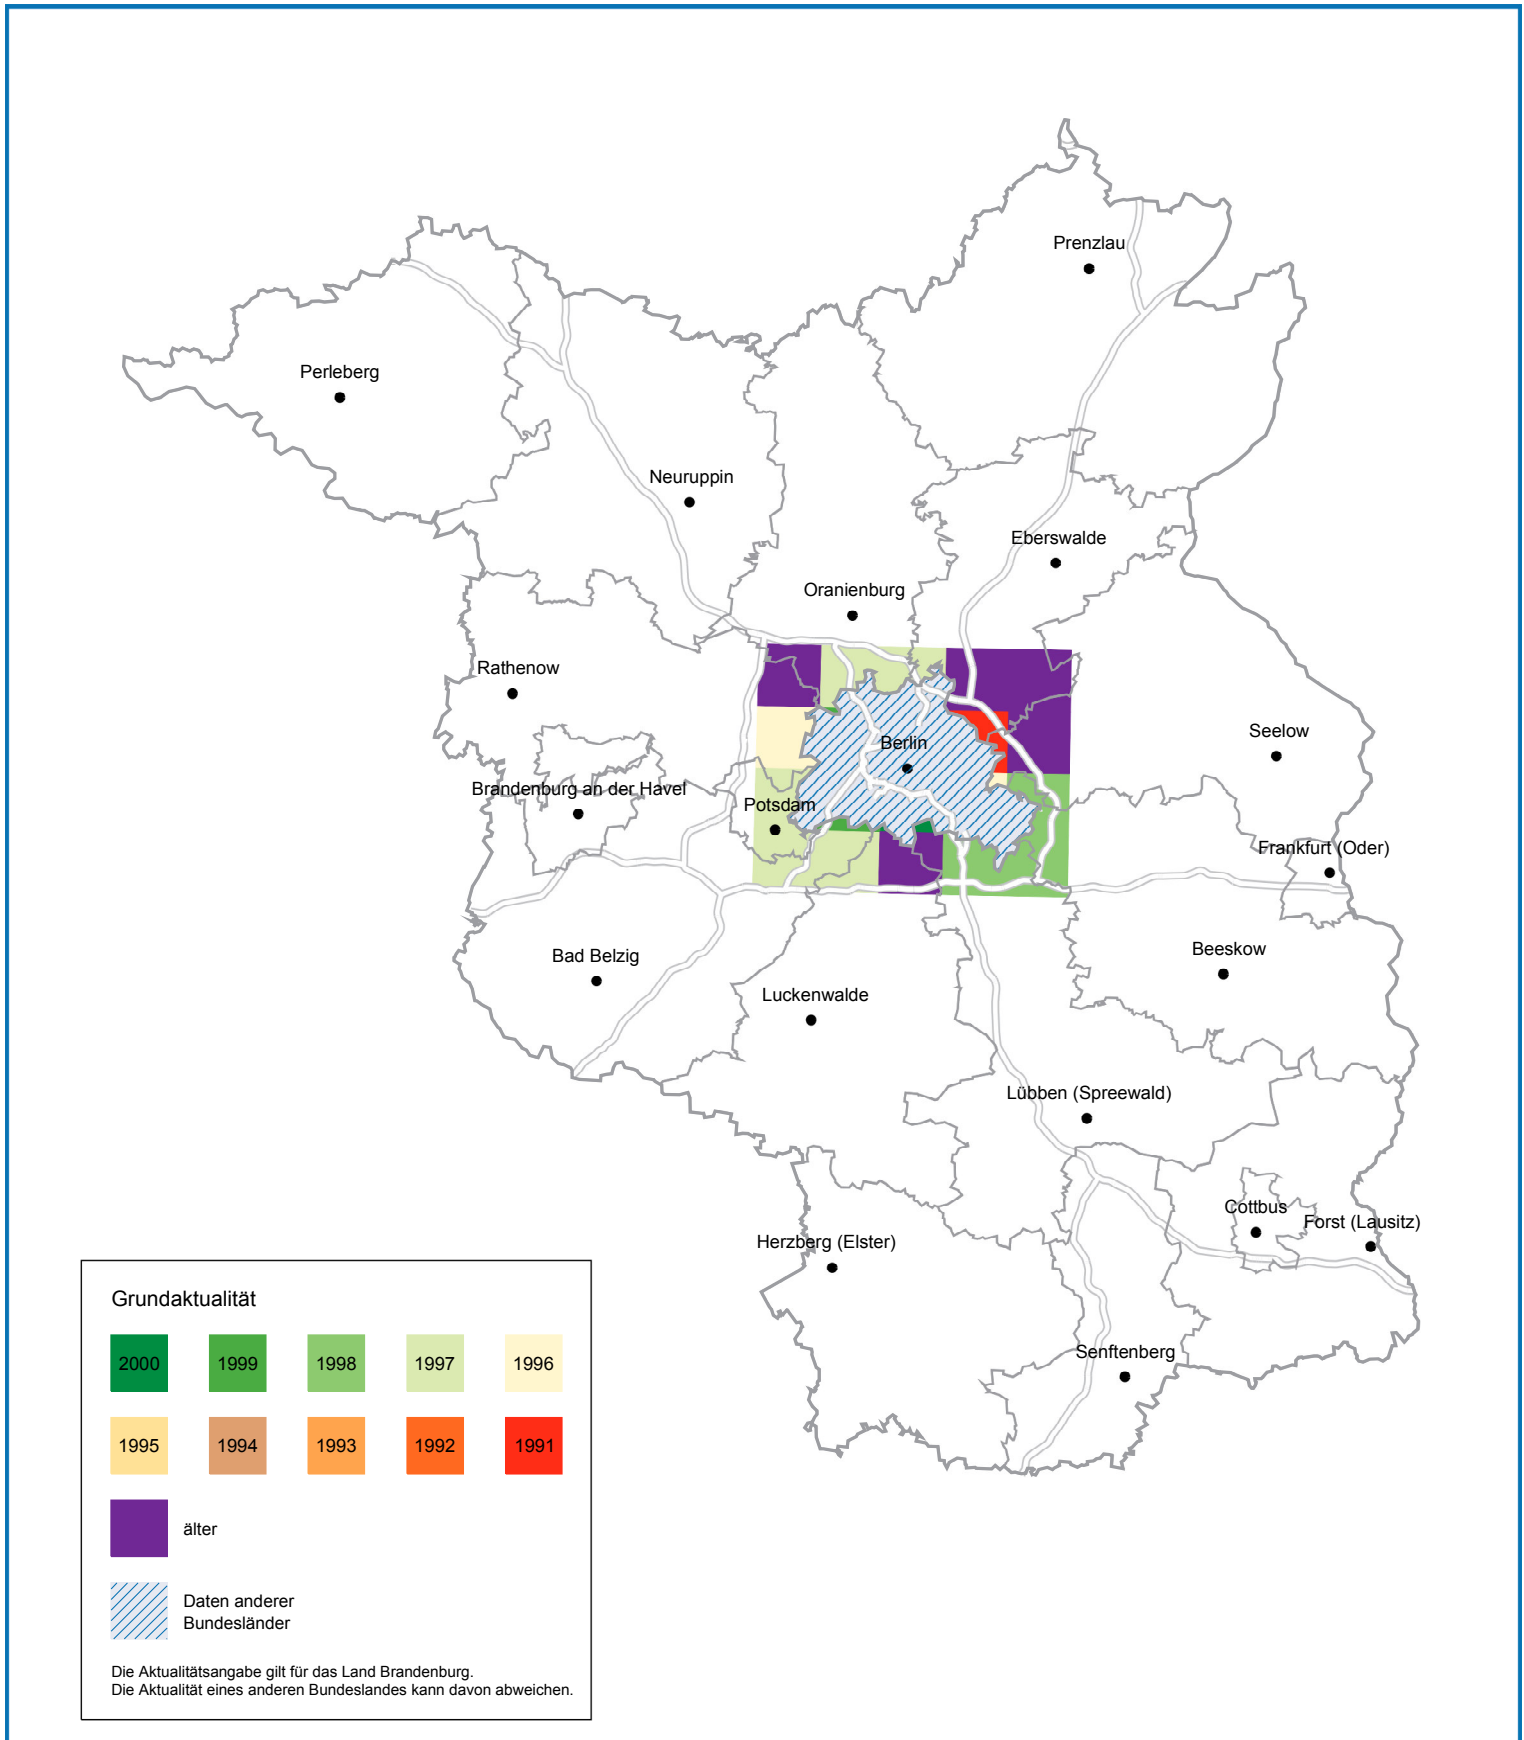

- Aktualitätsübersicht -

Digitale Topographische Stadtkarte 1 : 25 000 Vorläufige Ausgabe (DTSK-V)

Grundaktualität

älter

Daten anderer Bundesländer

Die Aktualitätsangabe gilt für das Land Brandenburg.
Die Aktualität eines anderen Bundeslandes kann davon abweichen.