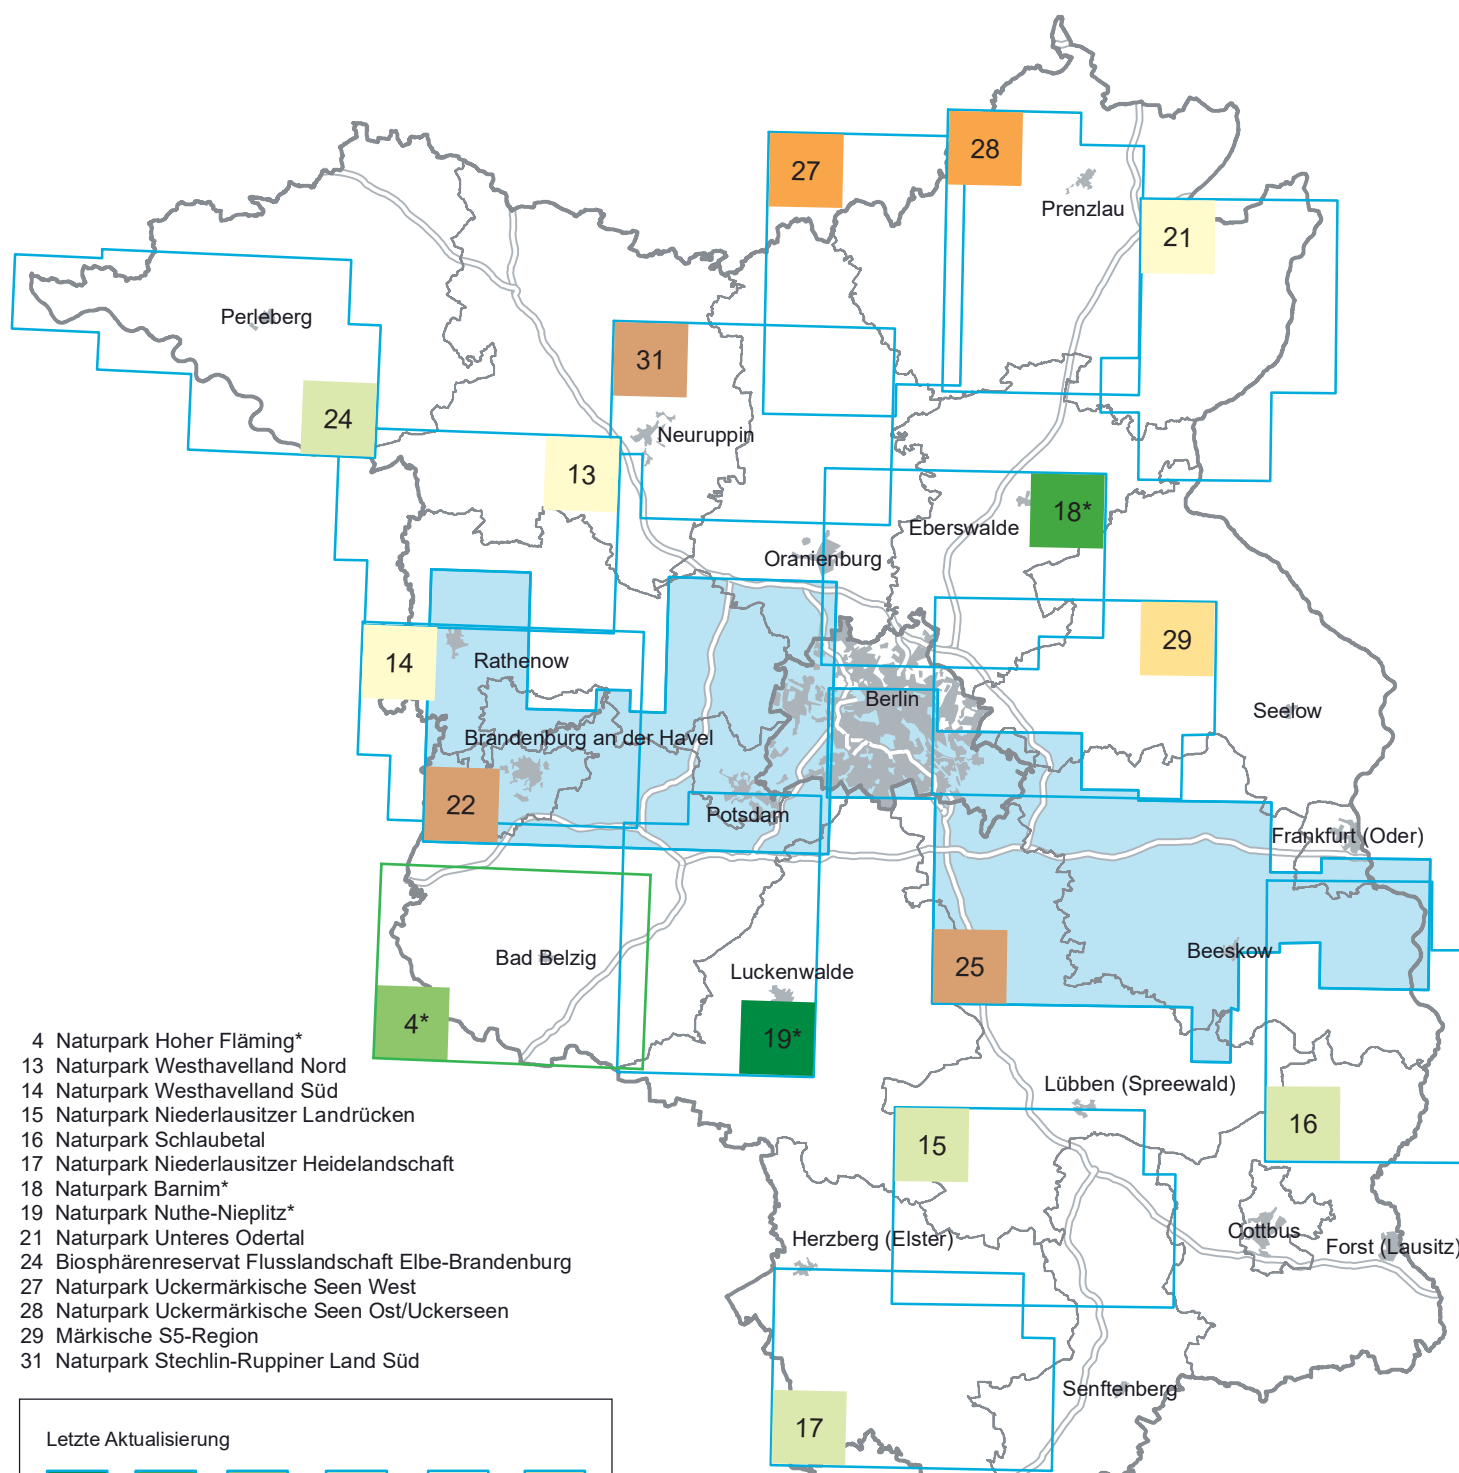

- Aktualitätsübersicht - Freizeitkarten 1 : 50 000

- 4 Naturpark Hoher Fläming*
- 13 Naturpark Westhavelland Nord
- 14 Naturpark Westhavelland Süd
- 15 Naturpark Niederlausitzer Landrücken
- 16 Naturpark Schlaubetal
- 17 Naturpark Niederlausitzer Heidelandschaft
- 18 Naturpark Barnim*
- 19 Naturpark Nuthe-Nieplitz*
- 21 Naturpark Unteres Odertal
- 24 Biosphärenreservat Flusslandschaft Elbe-Brandenburg
- 27 Naturpark Uckermärkische Seen West
- 28 Naturpark Uckermärkische Seen Ost/Uckerseen
- 29 Märkische S5-Region
- 31 Naturpark Stechlin-Ruppiner Land Süd

Letzte Aktualisierung					
2020	2019	2017	2013	2012	2011
2010	2009	Wassersportkarten			

* Herausgeber: MLUK

Stand: 14.09.2020