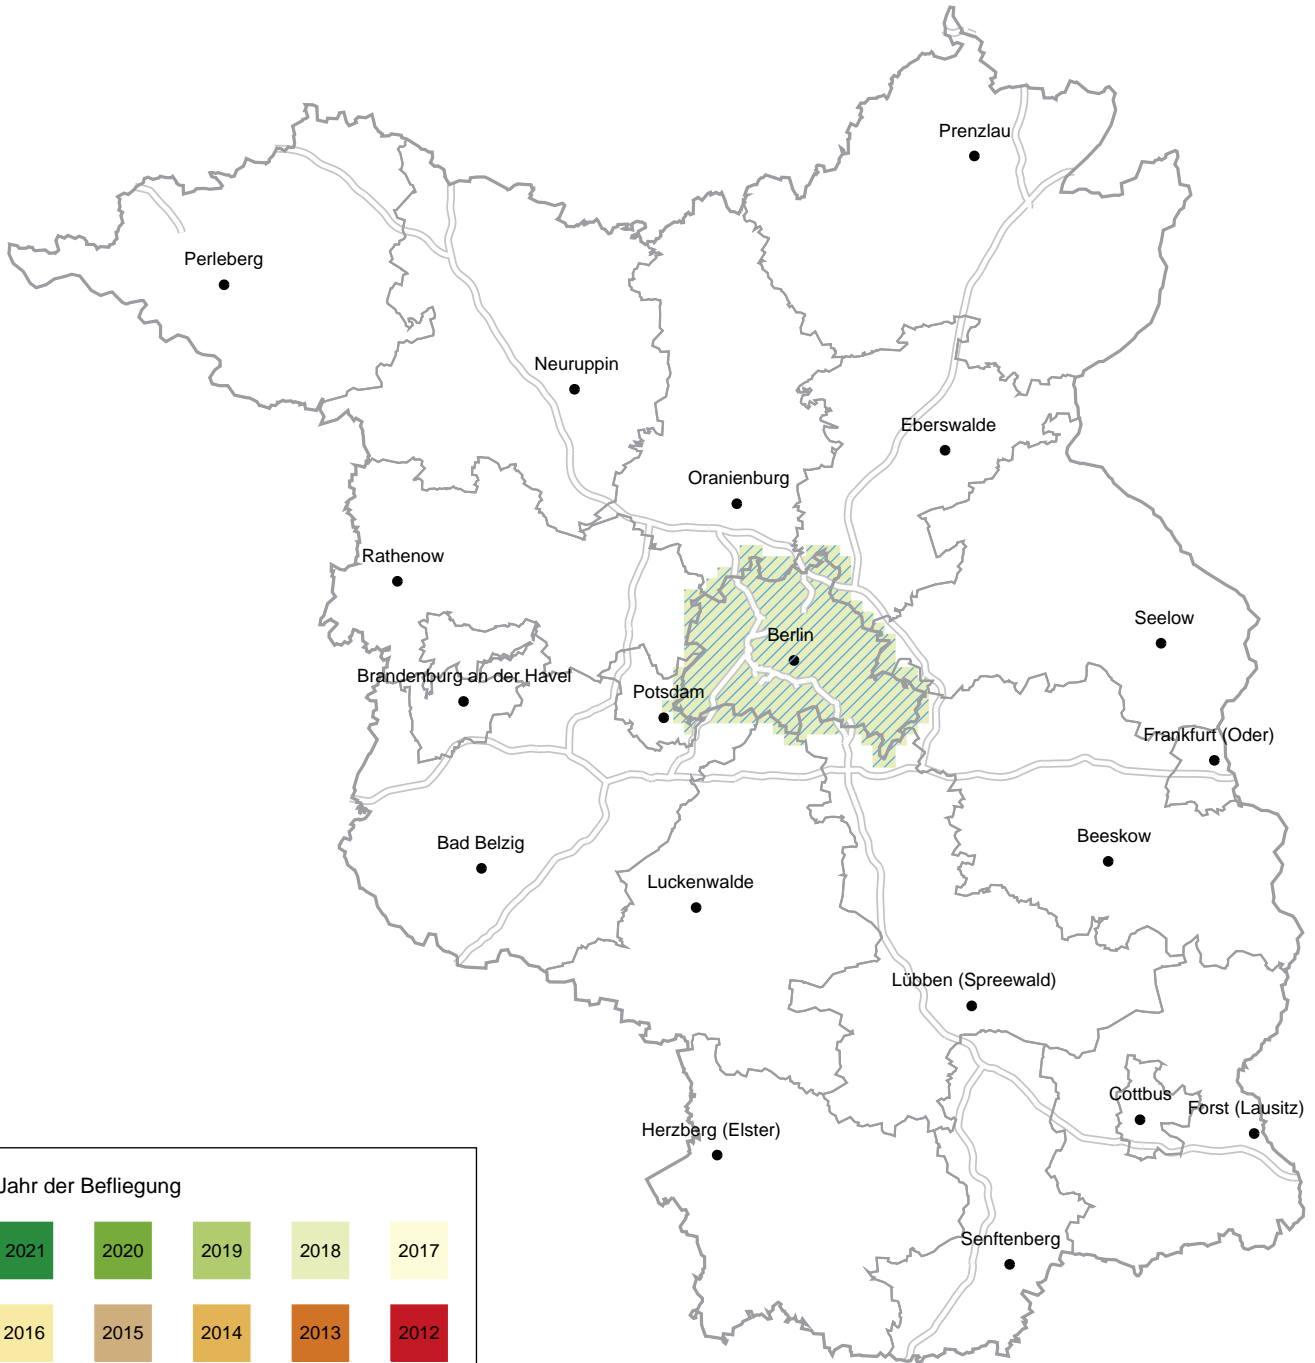

- Aktualitätsübersicht - DOP20RGB-Berlin (2018)

Jahr der Befliegung

2021	2020	2019	2018	2017
2016	2015	2014	2013	2012

älter als 10 Jahre

Daten anderer Bundesländer

Die Aktualitätsangabe gilt für das Land Brandenburg.
 Die Aktualität eines anderen Bundeslandes kann davon abweichen.

Stand: 05.01.2021