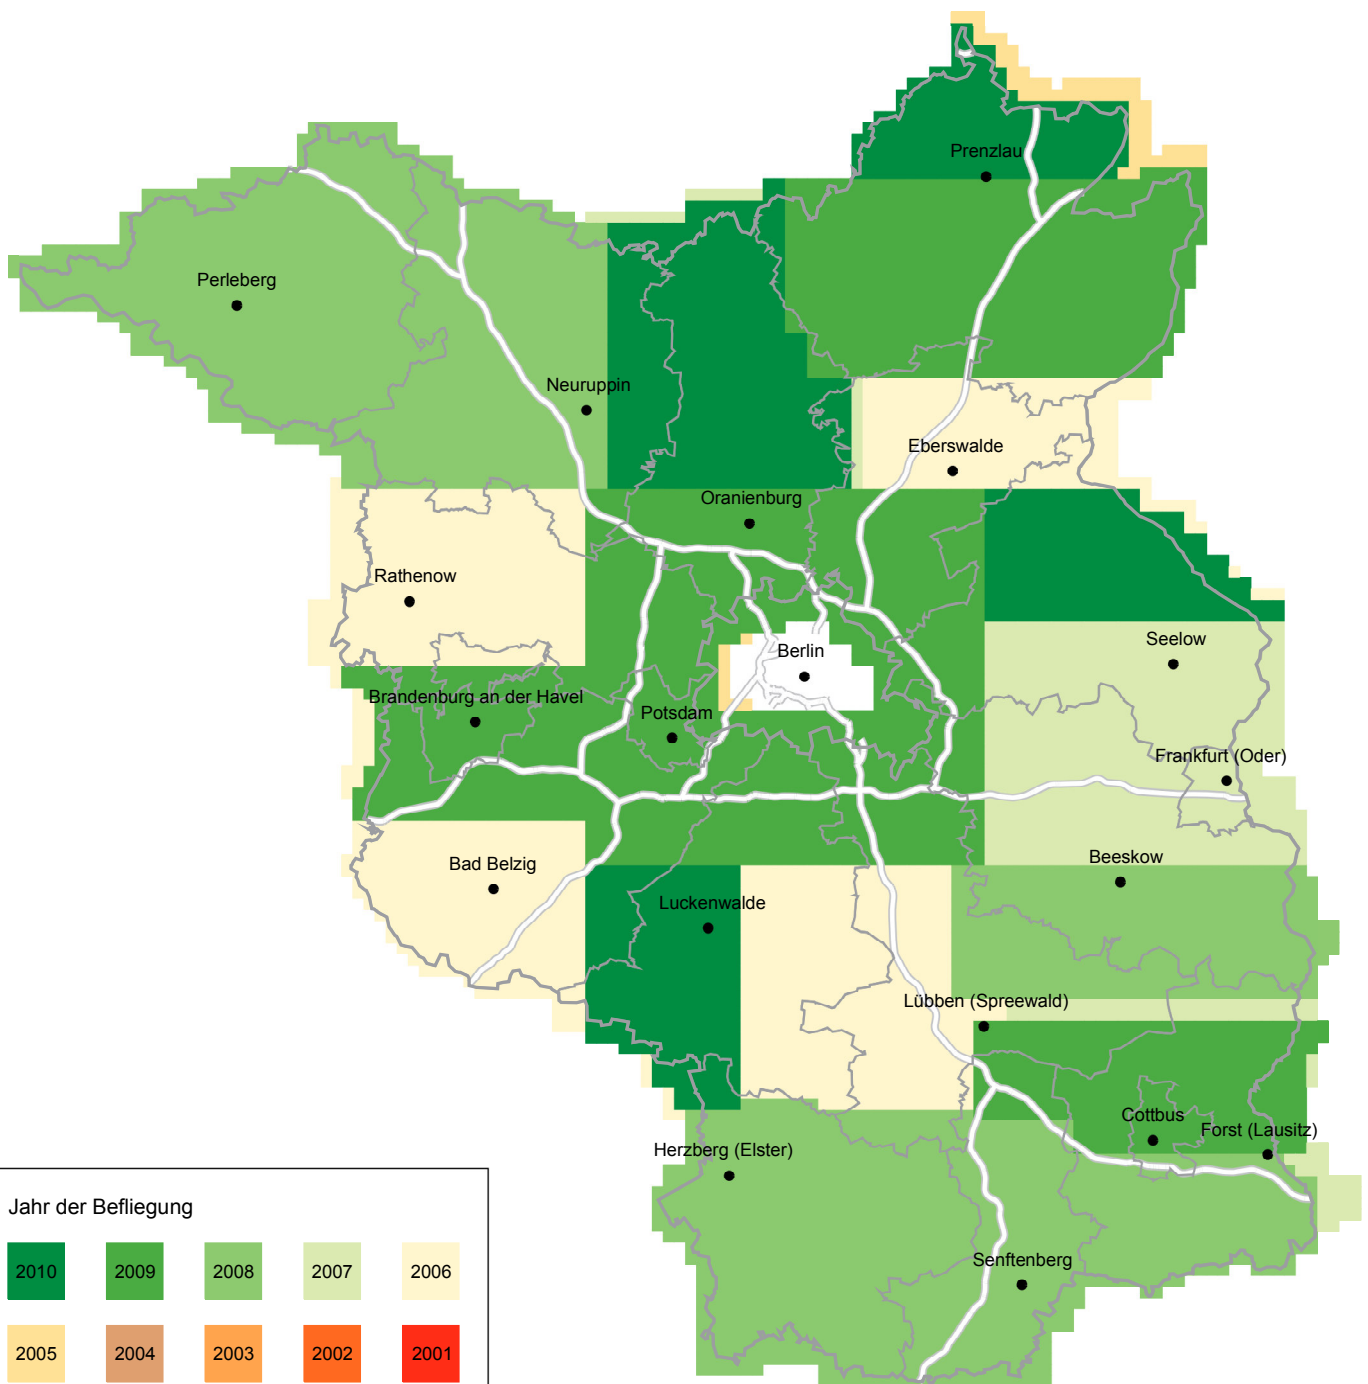

- Aktualitätsübersicht - Digitale Orthophotos 20 cm farbig (DOP20c 2005-2010)

Jahr der Befliegung

2010	2009	2008	2007	2006
2005	2004	2003	2002	2001

älter

Daten anderer Bundesländer

Die Aktualitätsangabe gilt für das Land Brandenburg.
 Die Aktualität eines anderen Bundeslandes kann davon abweichen.

Stand: 15.04.2016