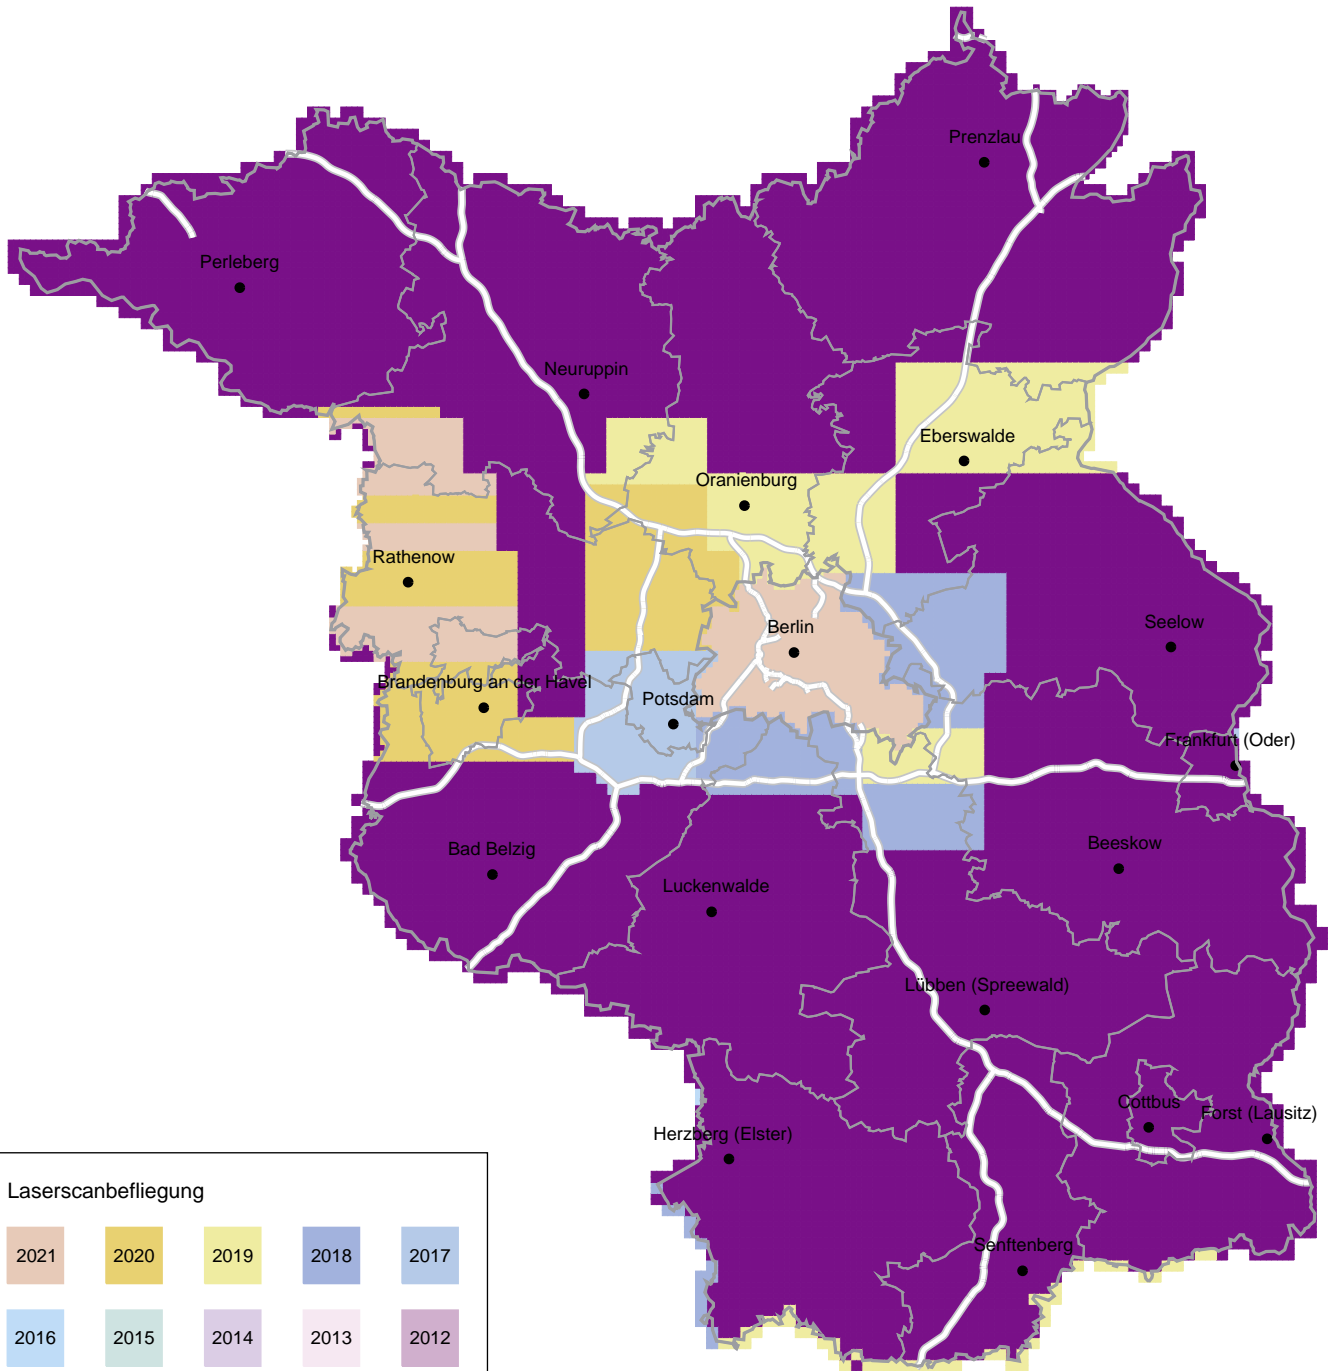

- Aktualitätsübersicht - Digitales Geländemodell (DGM 2014-2021)

Laserscanbefliegung

2021	2020	2019	2018	2017
2016	2015	2014	2013	2012

älter als 10 Jahre

Daten anderer Bundesländer

Die Aktualitätsangabe gilt für das Land Brandenburg.
 Die Aktualität eines anderen Bundeslandes kann davon abweichen.

Stand: 15.03.2023