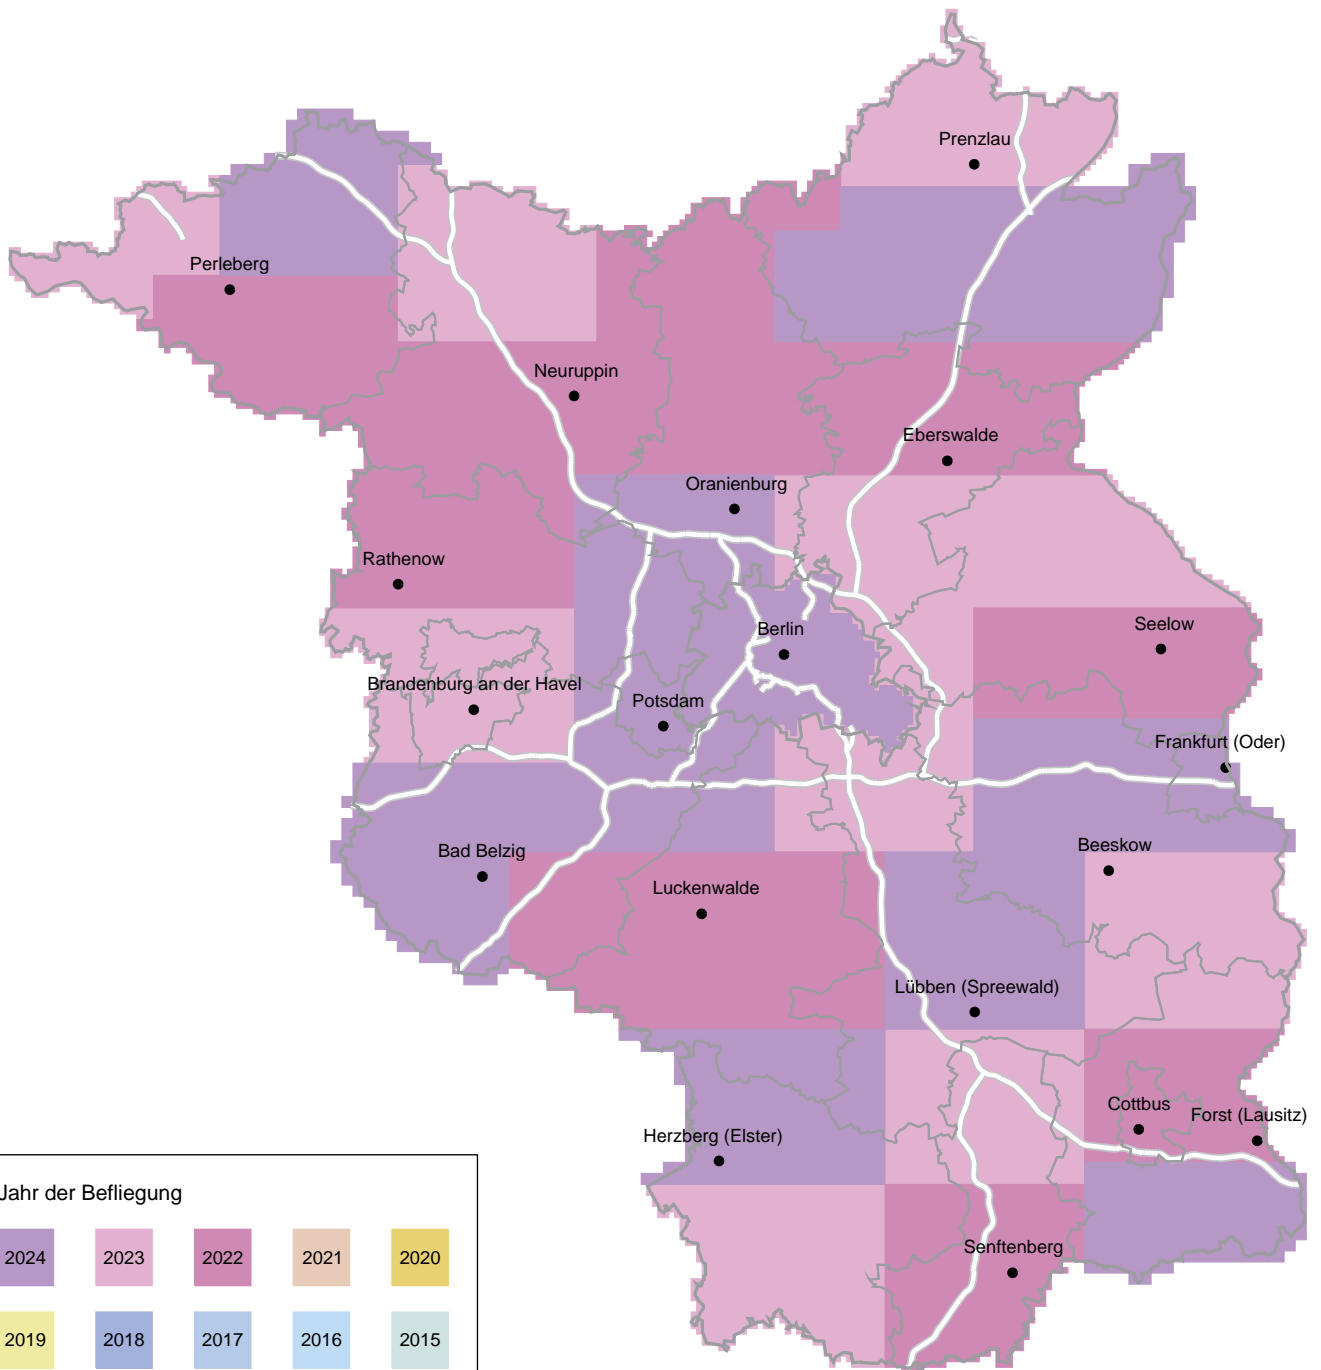

- Aktualitätsübersicht -

Bildbasiertes Digitales Oberflächenmodell (bDOM 2022-2024)

Jahr der Befliegung

2024	2023	2022	2021	2020
2019	2018	2017	2016	2015

älter

Daten anderer Bundesländer

Die Aktualitätsangabe gilt für das Land Brandenburg.
 Die Aktualität eines anderen Bundeslandes kann davon abweichen.