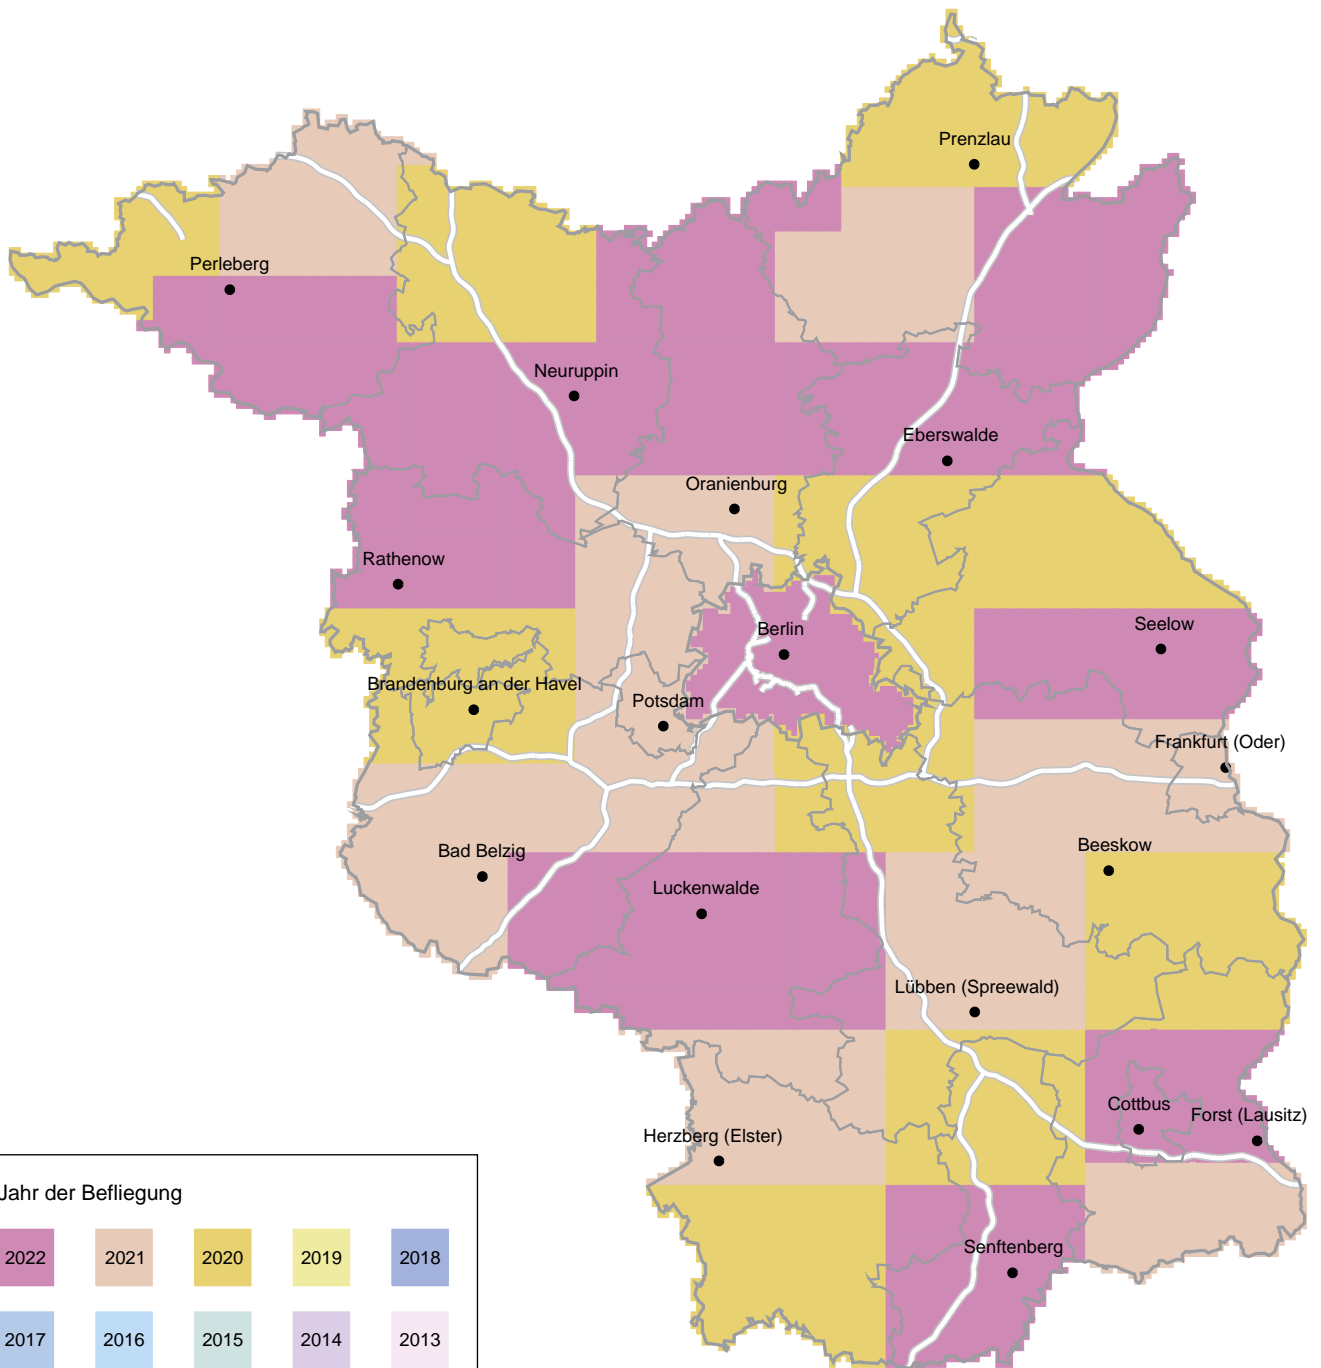

- Aktualitätsübersicht -

Bildbasiertes Digitales Oberflächenmodell (bDOM 2020-2022)

Die Aktualitätsangabe gilt für das Land Brandenburg.
Die Aktualität eines anderen Bundeslandes kann davon abweichen.

Stand: 22.01.2025