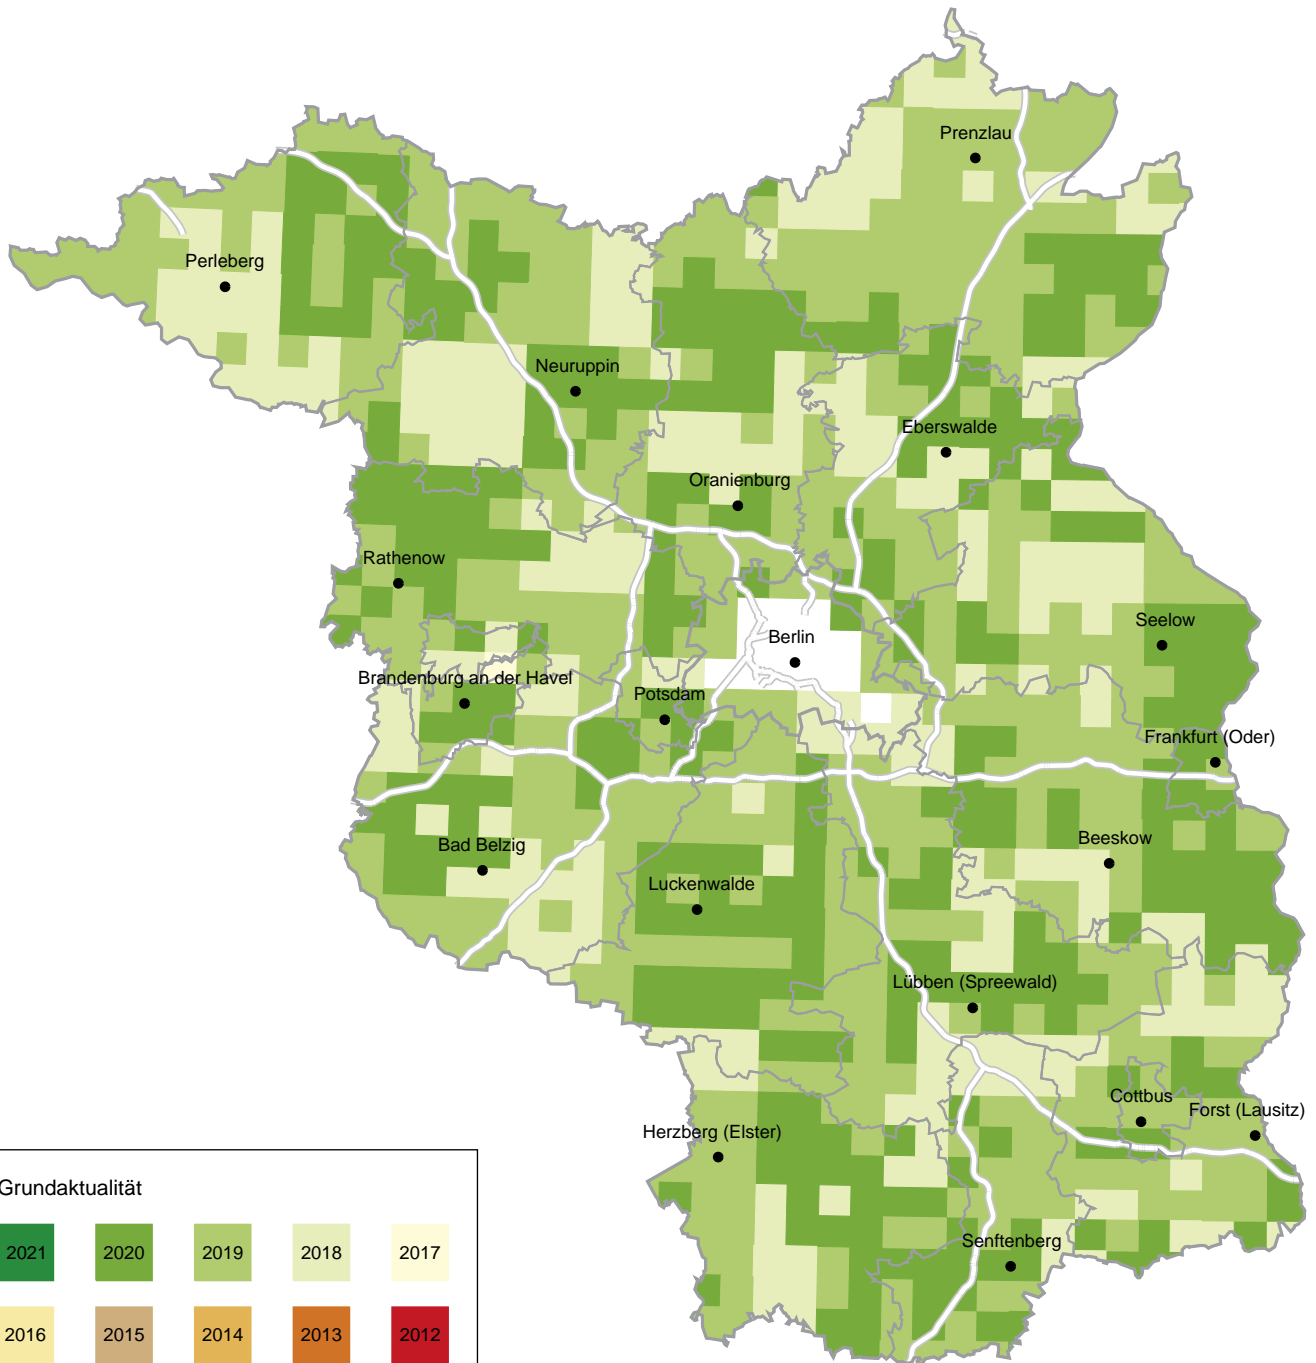

- Aktualitätsübersicht - Digitales Basis-Landschaftsmodell (Basis-DLM)

Grundaktualität

2021	2020	2019	2018	2017
2016	2015	2014	2013	2012

älter als 10 Jahre

Daten anderer Bundesländer

Die Aktualitätsangabe gilt für das Land Brandenburg.
 Die Aktualität eines anderen Bundeslandes kann davon abweichen.