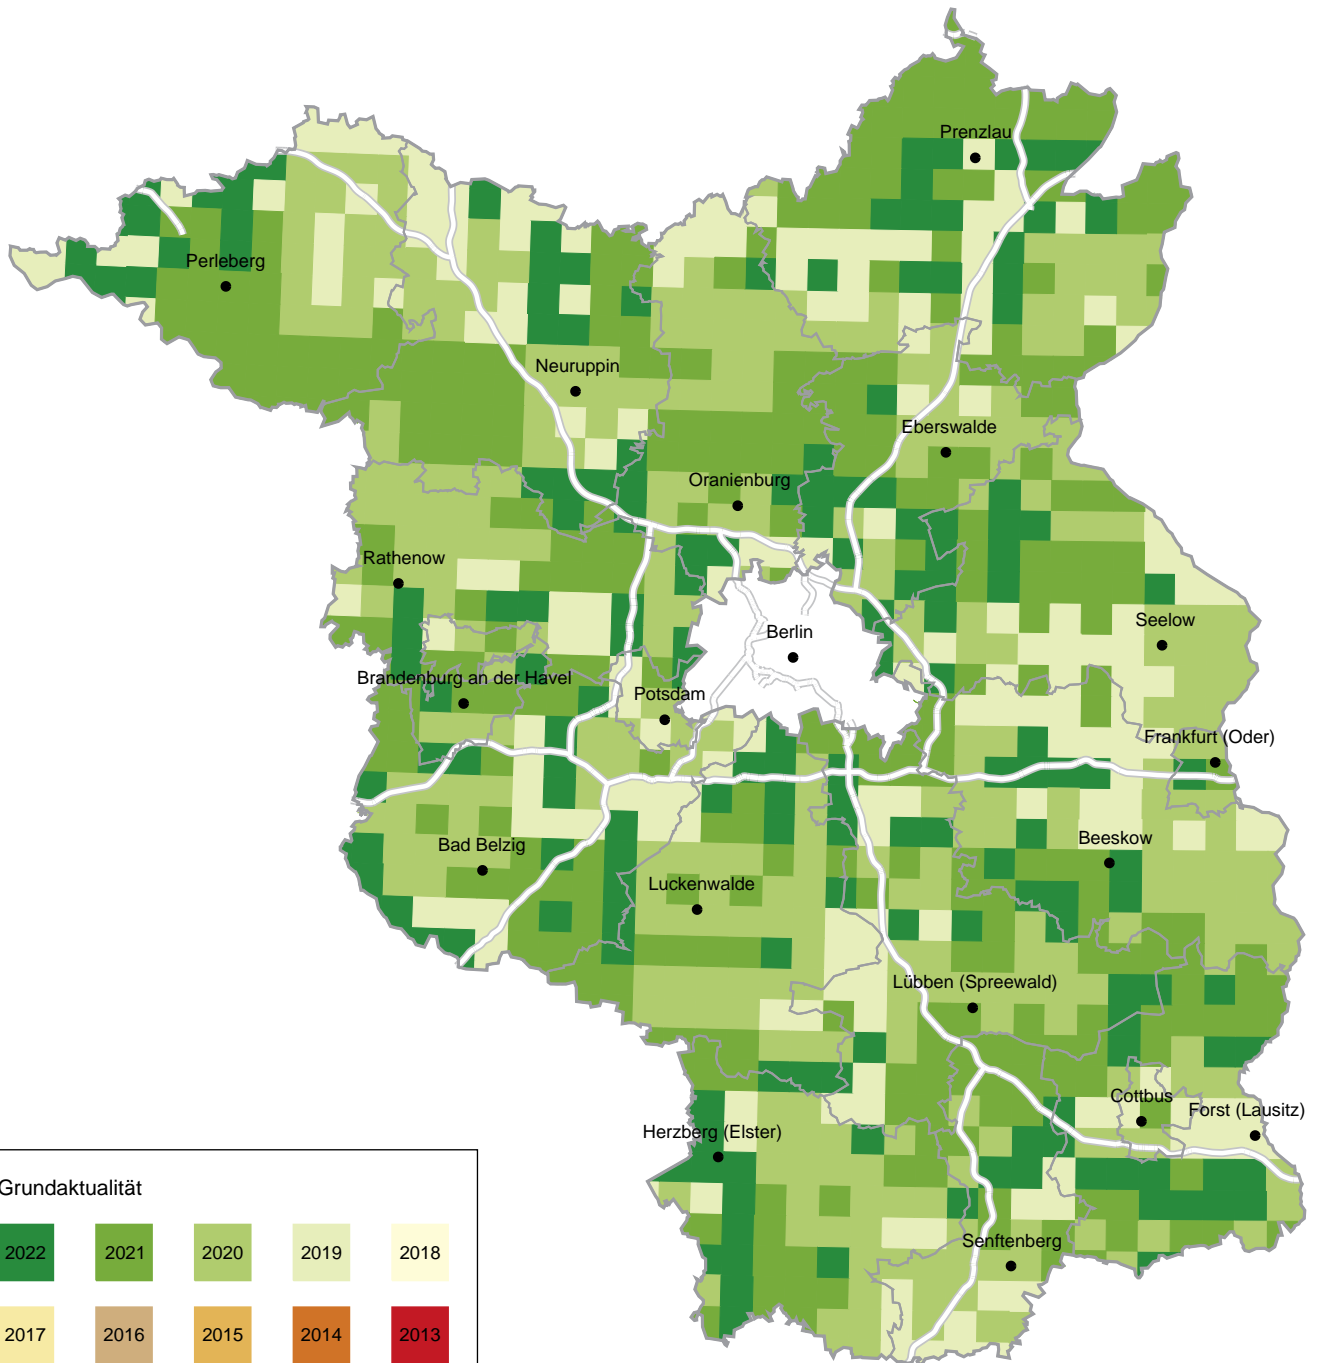

- Aktualitätsübersicht - Digitales Basis-Landschaftsmodell (Basis-DLM)

Grundaktualität

2022	2021	2020	2019	2018
2017	2016	2015	2014	2013

älter als 10 Jahre

Daten anderer Bundesländer

Die Aktualitätsangabe gilt für das Land Brandenburg.
 Die Aktualität eines anderen Bundeslandes kann davon abweichen.

Stand: 02.07.2022