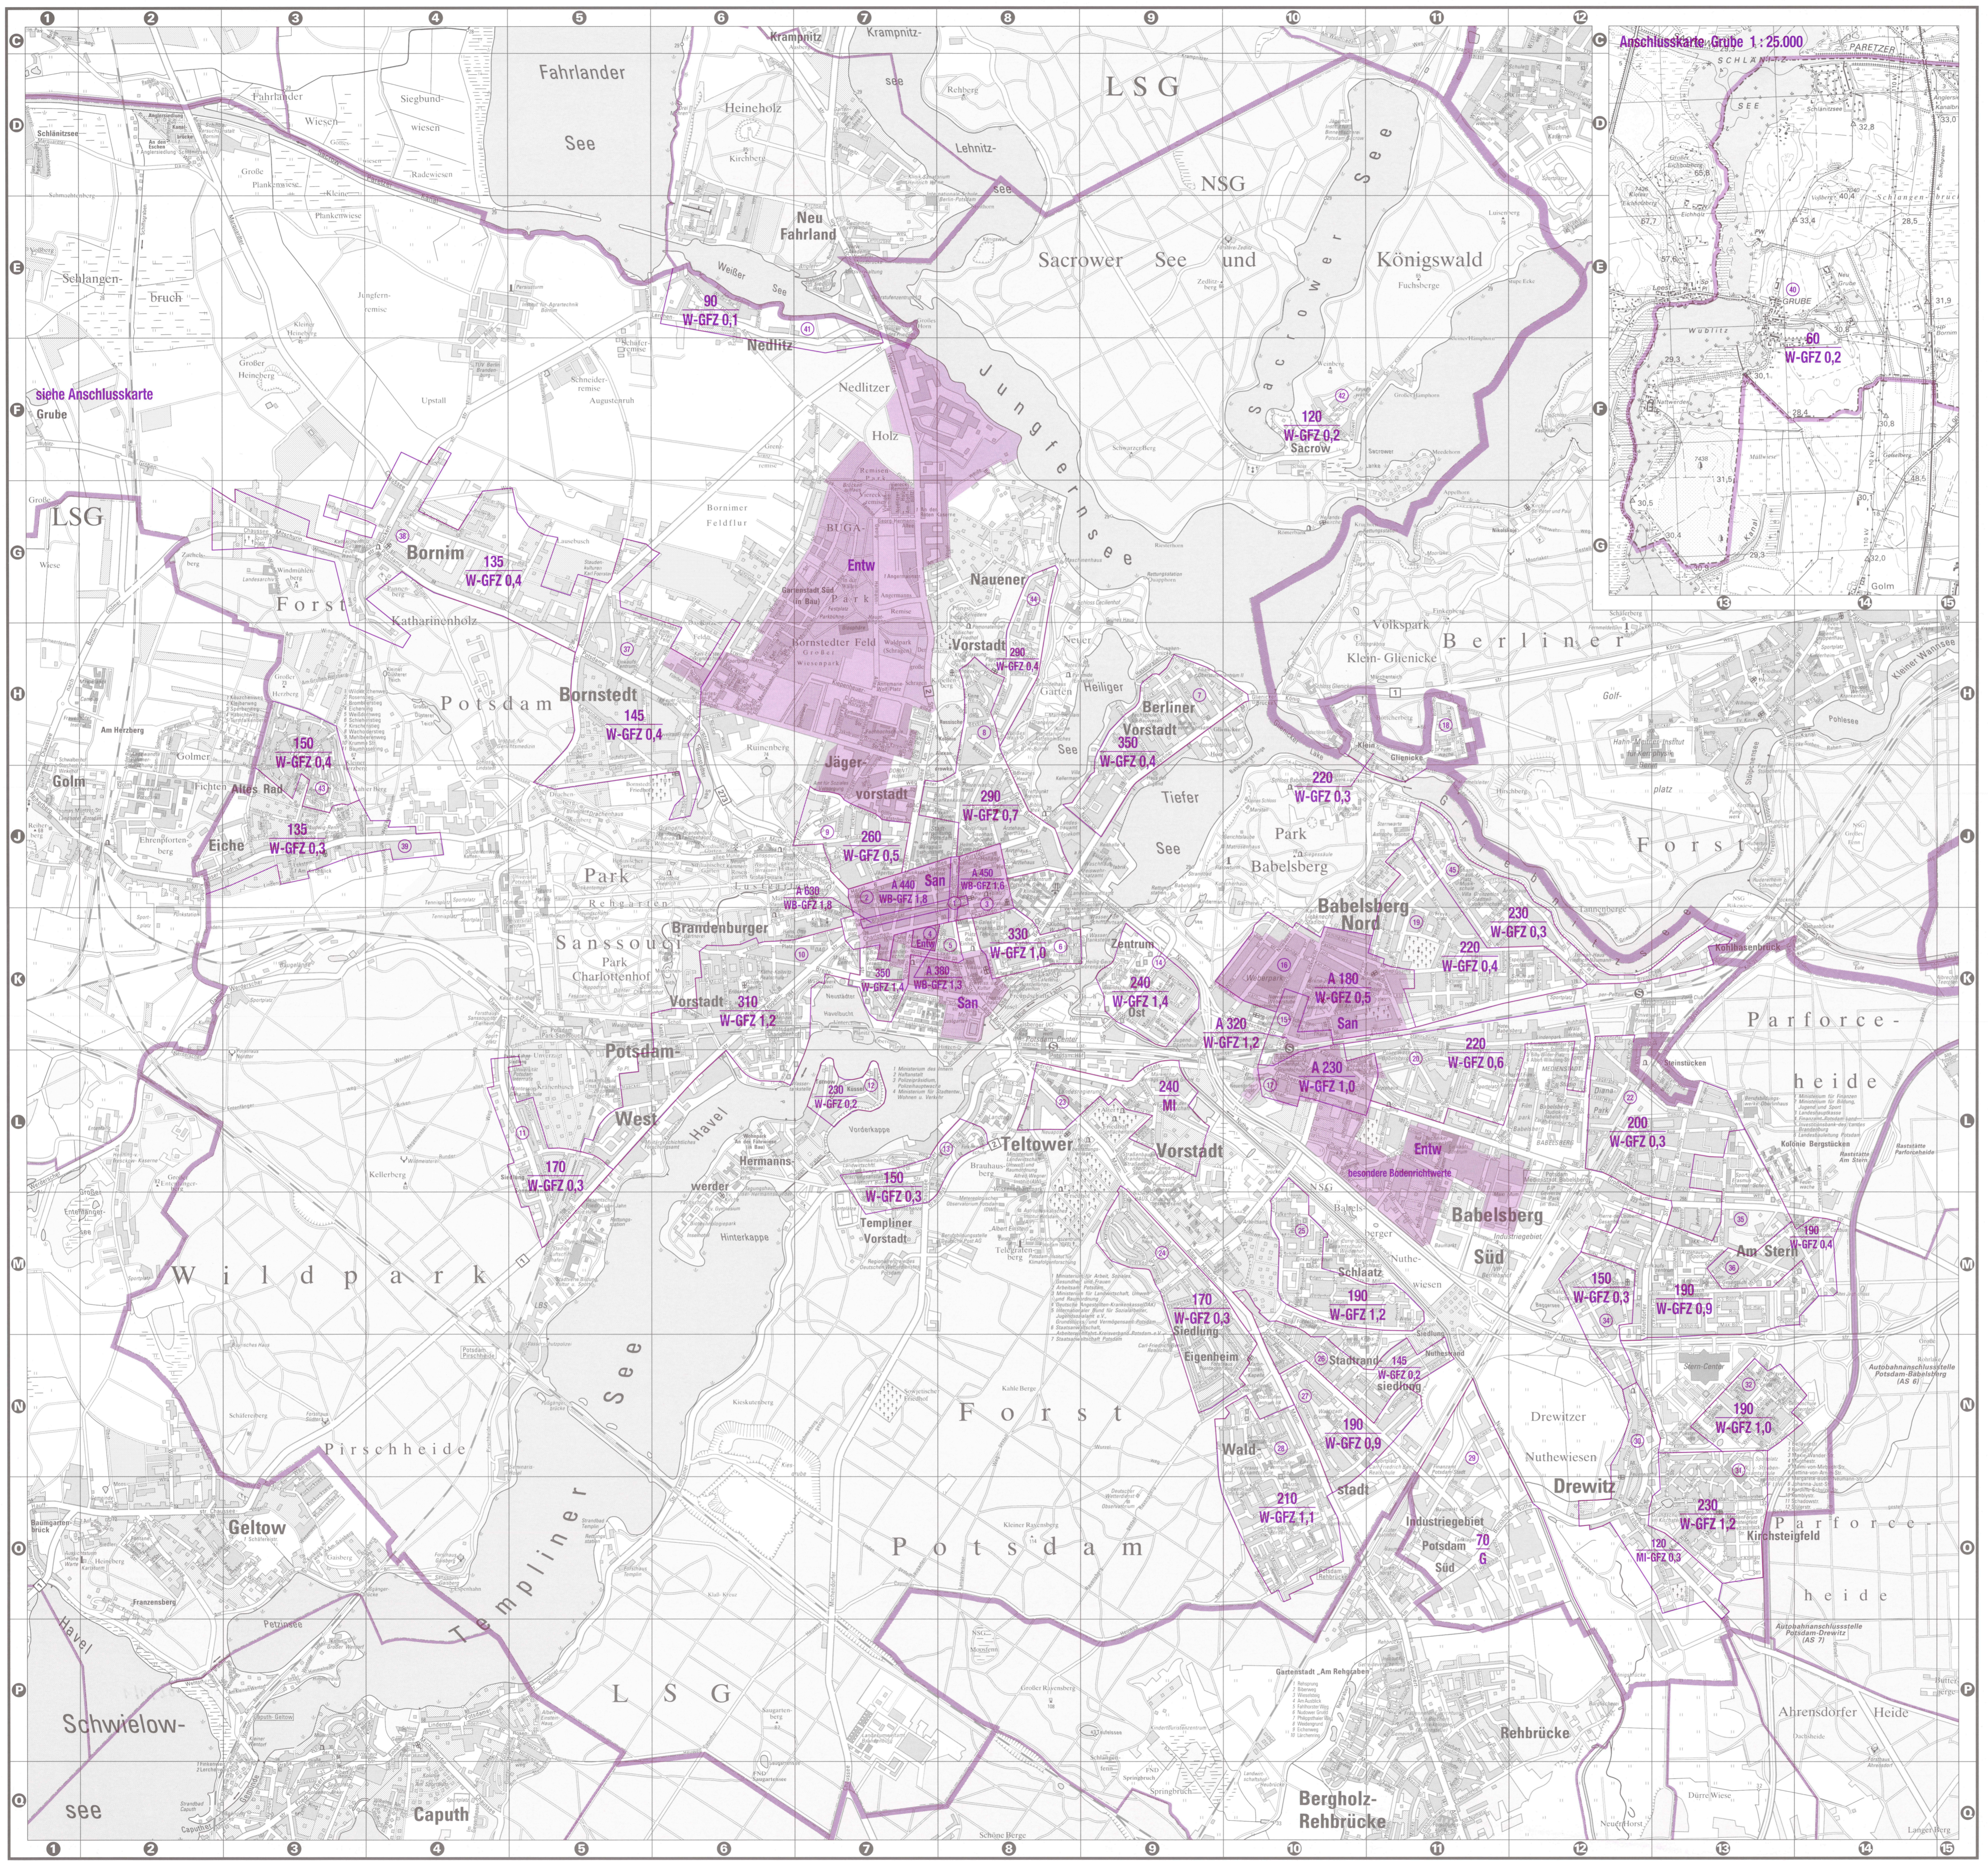

Bodenerichtwert in €/m²

Wertbeeinflussende Merkmale

Wertbeeinflussende Merkmale

Art der baulichen Nutzung

W Wohnbaufläche

M gemischte Baufläche

G gewerbliche Baufläche

S Sonderbaufläche

Abweichender Entwicklungszustand

R Rohbauland

Bauweise

0 offene Bauweise

g geschlossene Bauweise

Maß der baulichen Nutzung

Geschosszahl - römische Zahl

Geschossflächenzahl - arabische Dezimalzahl

Grundflächenzahl - arabische Dezimalzahl

Baumassenzahl - arabische Dezimalzahl

Ausmaß des Bodenerichtwertgrundstückes

Grundstücksteile - arabische Zahl z.B. 30m

Grundstücksfläche - arabische Zahl z.B. 600m²

Bodenerichtwertzonen werden mit einer Begleitlinie begrenzt und nummeriert.

Förmlich festgelegte Gebiete nach dem Zweiten Kapitel BauGB werden farbig hinterlegt:

San Sanierungsgebiet

Entw Entwicklungsbereich

Auf den Verfahrensgrund wird hingewiesen mit:

0 Der jeweils zugrunde gelegte Verfahrensstand ist bei den Bodenerichtwerten gekennzeichnet mit:

A sanierungs- bzw. entwicklungsunbeeinträchtigter Zustand (Anfangswertqualität)

N Zustand unter Berücksichtigung der rechtlichen und tatsächlichen Neuordnung (Endwertqualität)

Beispiele:

80 Bodenerichtwert erschließungsbeitragsfrei nach BauGB

WA-0-II-GFZ 0,5- allgemeines Wohngebiet-offene Bauweise-zweigeschossige Bebauung-Geschossflächenzahl 0,5-Grundstücksteile 20m-Grundstücksfläche 500m²

20m-500m²

130* Bodenerichtwert erschließungsbeitragsfrei nach BauGB und KAG

wie vor wie vor

(40) Bodenerichtwert erschließungsbeitragspflichtig nach BauGB

R-W Rohbauland-Wohnbaufläche

BODENERICHTWERTKARTE
LANDESHAUPTSTADT POTSDAM
Maßstab 1 : 20 000

Herausgeber:
Gutachterausschuss für Grundstückswerte in der Stadt Potsdam
Kataster- und Vermessungsamt
Sitz der Geschäftsstelle:
Stadterverwaltung Potsdam
Hegehalde 6-10, Haus 1, 14460 Potsdam
Tel.: (03 31) 2 89 31 82 Fax: (03 31) 2 89 25 75
in Zusammenarbeit mit
Landesvermessung und Geobasisinformation Brandenburg